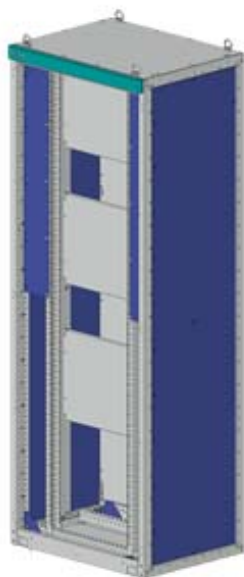

SIVACON, Control panel Empty enclosure, earthquake-resistant, IP40, H: 2200 mm, W: 600 mm, T: 600 mm

версия	
Фирменное название продукта	SIVACON
Наименование продукта	Пустой корпус распределительного шкафа
Исполнение продукта	Сейсмостойкий
Исполнение поверхности	С порошковым покрытием
Исполнение продукта / Исполнение ЭМС	нет
класс защиты	
Степень защиты IP	IP40
Класс защиты оборудования	Класс защиты 1
пригодность	
Пригодность к монтажу / для метрических измерений	Да
Пригодность к интеграции	
• открытый монтаж	да
• монтаж скрытой проводки	нет
Пригодность к использованию / для внешнего использования	нет
появление	

Номер цвета RAL	RAL 7035
Цвет	светло-серый

Подробнее

Компонент продукта	
<ul style="list-style-type: none"> • Вентиляционная дверь • монтажная плита • Задняя дверь • Смотровая дверь • Монтажная плата с регулировкой высоты 	<ul style="list-style-type: none"> нет да нет нет да
Характеристики продукта / корпуса / секционируемый корпус	нет

число

Количество дверей	1
-------------------	---

Механическая конструкция

Высота	2 200 mm
Ширина	600 mm
Глубина	600 mm
Вид крепления	
<ul style="list-style-type: none"> • монтаж 19 дюймов • напольный монтаж • настенный монтаж 	<ul style="list-style-type: none"> нет да нет
Материал	сталь