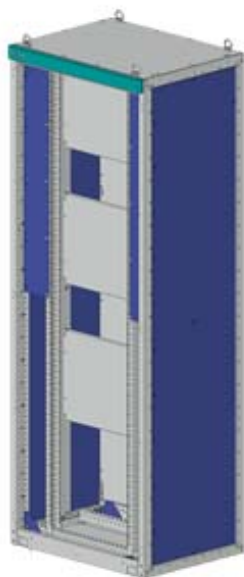

SIVACON, Control panel Empty enclosure, earthquake-resistant, IP40, H: 2200 mm, W: 800 mm, T: 600 mm

версия	
Фирменное название продукта	SIVACON
Наименование продукта	Пустой корпус распределительного шкафа
Исполнение продукта	Сейсмостойкий
Исполнение поверхности	С порошковым покрытием
Исполнение продукта / Исполнение ЭМС	нет
класс защиты	
Степень защиты IP	IP40
Класс защиты оборудования	Класс защиты 1
пригодность	
Пригодность к монтажу / для метрических измерений	Да
Пригодность к интеграции	
• открытый монтаж	да
• монтаж скрытой проводки	нет
Пригодность к использованию / для внешнего использования	нет
появление	

Номер цвета RAL	RAL 7035
Цвет	светло-серый

Подробнее

Компонент продукта	
<ul style="list-style-type: none"> • Вентиляционная дверь • монтажная плита • Задняя дверь • Смотровая дверь • Монтажная плата с регулировкой высоты 	<ul style="list-style-type: none"> нет да нет нет да
Характеристики продукта / корпуса / секционируемый корпус	нет

число

Количество дверей	1
-------------------	---

Механическая конструкция

Высота	2 200 mm
Ширина	800 mm
Глубина	600 mm
Вид крепления	
<ul style="list-style-type: none"> • монтаж 19 дюймов • напольный монтаж • настенный монтаж 	<ul style="list-style-type: none"> нет да нет
Материал	сталь