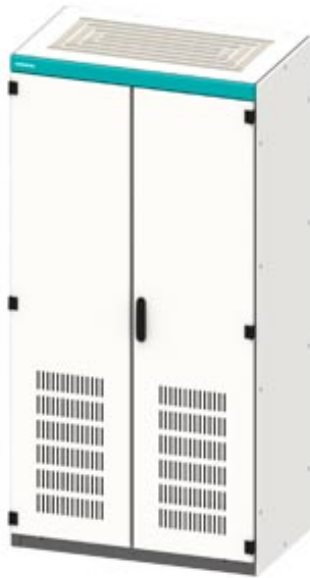

SIVACON, Control panel Empty enclosure, according to IEC 62208, with ventilation openings, IP20, H: 2200 mm, W: 1200 mm, T: 400 mm

версия	
Фирменное название продукта	SIVACON
Наименование продукта	Пустой корпус распределительного шкафа
Исполнение продукта	Согласно МЭК 62208
Исполнение поверхности	С порошковым покрытием
Исполнение продукта / Исполнение ЭМС	нет
класс защиты	
Степень защиты IP	IP20
Класс защиты оборудования	Класс защиты 1
пригодность	
Пригодность к монтажу / для метрических измерений	Да
Пригодность к интеграции	
• открытый монтаж	да
• монтаж скрытой проводки	нет
Пригодность к использованию / для внешнего использования	нет
появление	

Номер цвета RAL	RAL 7035
Цвет	светло-серый

Подробнее

Компонент продукта	
<ul style="list-style-type: none"> • Вентиляционная дверь • монтажная плита • Задняя дверь • Смотровая дверь • Монтажная плата с регулировкой высоты 	<ul style="list-style-type: none"> да да нет нет да
Характеристики продукта / корпуса / секционируемый корпус	нет

число

Количество замков	0
Количество дверей	2

Механическая конструкция

Высота	2 200 mm
Ширина	1 200 mm
Глубина	400 mm
Вид крепления	
<ul style="list-style-type: none"> • монтаж 19 дюймов • напольный монтаж • настенный монтаж 	<ul style="list-style-type: none"> нет да нет
вес-нетто	205,12 kg
Материал	сталь