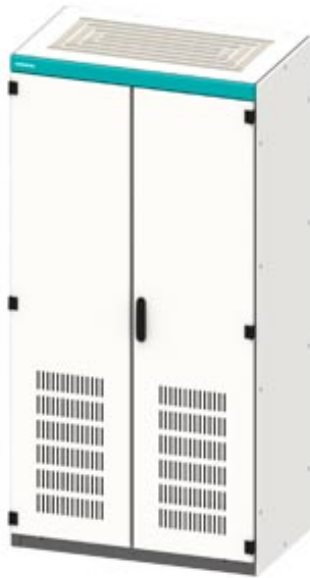

SIVACON, Control panel Empty enclosure, according to IEC 62208, with ventilation openings, IP20, H: 2000 mm, W: 1200 mm, T: 1000 mm

версия	
Фирменное название продукта	SIVACON
Наименование продукта	Пустой корпус распределительного шкафа
Исполнение продукта	Согласно МЭК 62208
Исполнение поверхности	С порошковым покрытием
Исполнение продукта / Исполнение ЭМС	нет
класс защиты	
Степень защиты IP	IP20
Класс защиты оборудования	Класс защиты 1
пригодность	
Пригодность к монтажу / для метрических измерений	Да
Пригодность к интеграции	
• открытый монтаж	да
• монтаж скрытой проводки	нет
Пригодность к использованию / для внешнего использования	нет
появление	

Номер цвета RAL	RAL 7035
Цвет	светло-серый

Подробнее

Компонент продукта	
<ul style="list-style-type: none"> • Вентиляционная дверь • монтажная плита • Задняя дверь • Смотровая дверь • Монтажная плата с регулировкой высоты 	<ul style="list-style-type: none"> да да нет нет да
Характеристики продукта / корпуса / секционируемый корпус	нет

число

Количество замков	0
Количество дверей	2

Механическая конструкция

Высота	2 000 mm
Ширина	1 200 mm
Глубина	1 000 mm
Вид крепления	
<ul style="list-style-type: none"> • монтаж 19 дюймов • напольный монтаж • настенный монтаж 	<ul style="list-style-type: none"> нет да нет
вес-нетто	243,94 kg
Материал	сталь