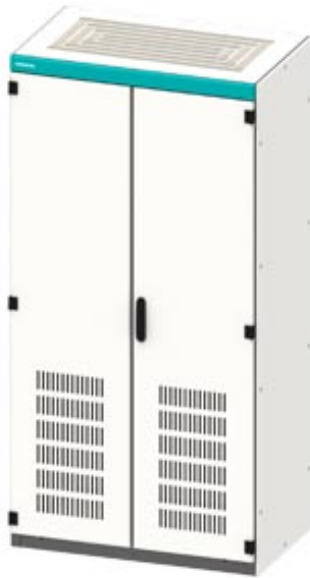

SIVACON, Control panel Empty enclosure, according to IEC 62208, with ventilation openings, IP20, H: 2200 mm, W: 1000 mm, T: 400 mm

версия	
Фирменное название продукта	SIVACON
Наименование продукта	Пустой корпус распределительного шкафа
Исполнение продукта	Согласно МЭК 62208
Исполнение поверхности	С порошковым покрытием
Исполнение продукта / Исполнение ЭМС	нет
класс защиты	
Степень защиты IP	IP20
Класс защиты оборудования	Класс защиты 1
пригодность	
Пригодность к монтажу / для метрических измерений	Да
Пригодность к интеграции	
• открытый монтаж	да
• монтаж скрытой проводки	нет
Пригодность к использованию / для внешнего использования	нет
появление	

Номер цвета RAL	RAL 7035
Цвет	светло-серый

Подробнее

Компонент продукта	
<ul style="list-style-type: none"> • Вентиляционная дверь • монтажная плита • Задняя дверь • Смотровая дверь • Монтажная плата с регулировкой высоты 	<ul style="list-style-type: none"> да да нет нет да
Характеристики продукта / корпуса / секционируемый корпус	нет

число

Количество замков	0
Количество дверей	2

Механическая конструкция

Высота	2 200 mm
Ширина	1 000 mm
Глубина	400 mm
Вид крепления	
<ul style="list-style-type: none"> • монтаж 19 дюймов • напольный монтаж • настенный монтаж 	<ul style="list-style-type: none"> нет да нет
вес-нетто	177,8 kg
Материал	сталь