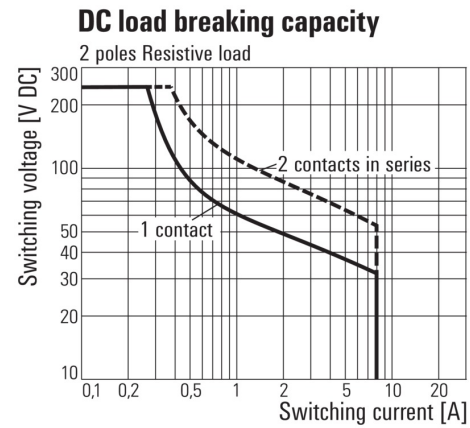

Graph

Кривая предельной нагрузки пост. тока
Резистивная нагрузка