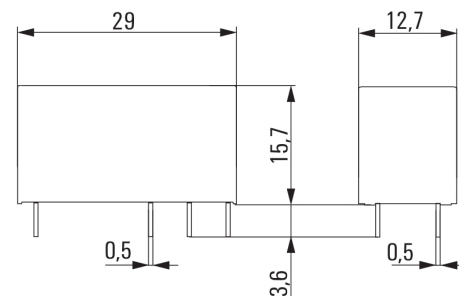

Изображения

Схема соединений

Вид штырьков снизу

Graph

Кривая предельной нагрузки пост. тока
Резистивная нагрузка

Graph

Срок службы электрики
Резистивная нагрузка 250 В перем. тока

TERMSERIES
RCL425005