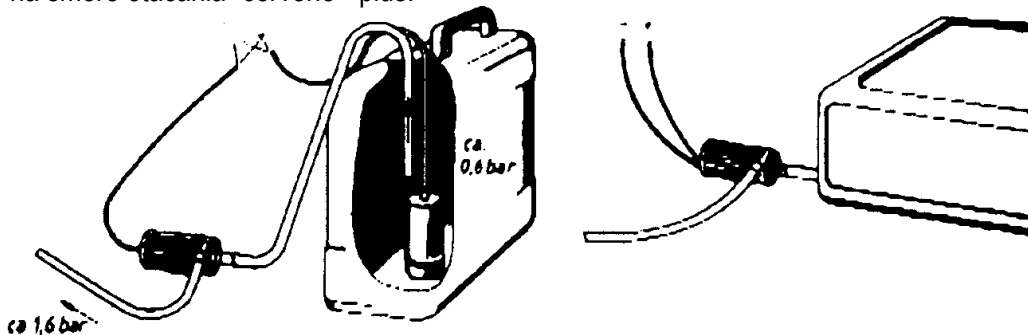

# Vonkajšia pumpa ROYAL

Objednávacie číslo: 53 74 54

Na 12V - jednosmerný prúd

Dopravné množstvo: 20l

Spotreba: 30-35 W

**Tandemový prepínač s ponornou a vonkajšou pumpou, vonkajšia pumpa.**

Trakčný obeh - tesnenie - závislé  
na smere otáčania - červené - plus.

Zabudovanie mimo vodnej nádrže alebo ako posilňovacie čerpadlo.

Veľmi vhodné pre ponorné pumpy.

Oceňované čerpadlo s univerzálnym nasadením - pre boilers, prietokové ohrievače, sprchy.

Výmena motora je kedykoľvek možná.