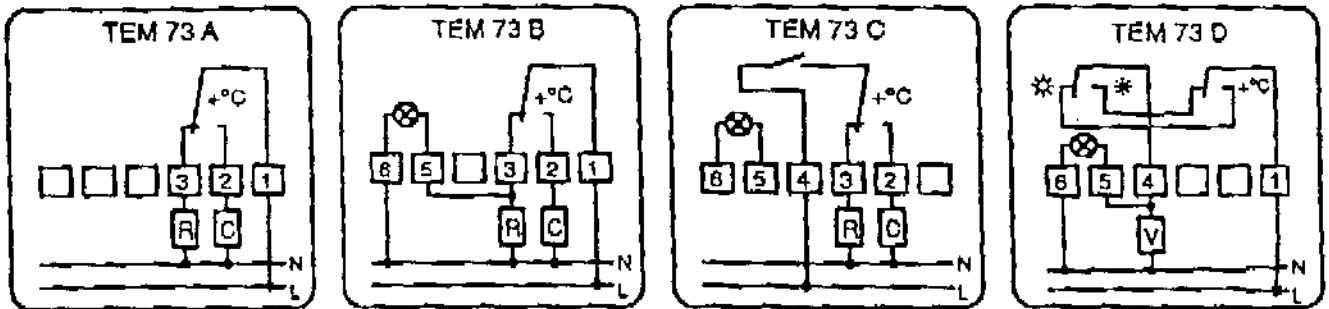

Schéma zapojení:

R - Topení   V - ventilátor   C - chlazení

Neodendávejte knoflík!

Pozor: Zabudování a montáž smí provádět pouze odborník.

Změny vyhrazeny!