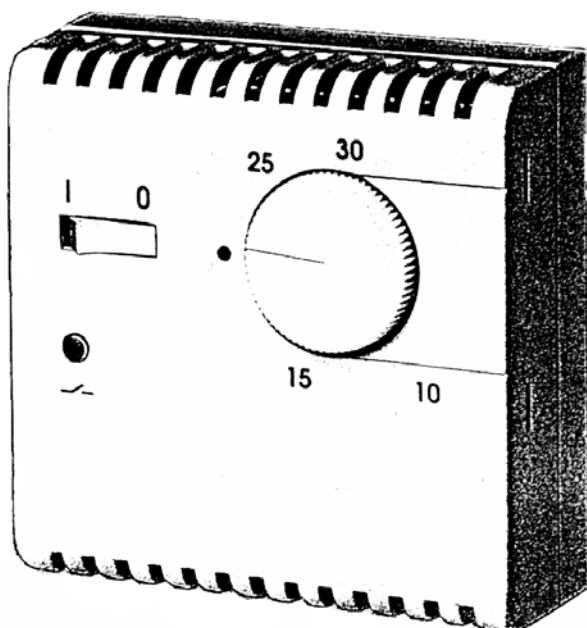

## Mechanický regulátor teploty

73 × 73 mm

Vysoce přesný regulátor teploty k automatické regulaci teploty v bytových prostorách, obchodech, školách jakož i pro použití v průmyslu.

Provozní napětí: 230V, 50Hz  
Výstup: přepínač  
Spínaný výkon: 10 (2) A / 250V~  
Teplotní rozdíl pro sepnutí:  $\Delta t = 1,8^{\circ}\text{C} \pm 0,2^{\circ}\text{C}$   
Citlivost:  $1^{\circ}\text{K} / 15 \text{ min.}$   
Regulační rozsah:  $5^{\circ} - 30^{\circ}\text{C}$   
Maximální okolní teplota:  $50^{\circ}\text{C}$   
Krytí: IP 30  
Rozměry: 73 × 73 × 28 mm  
Barva: bílá