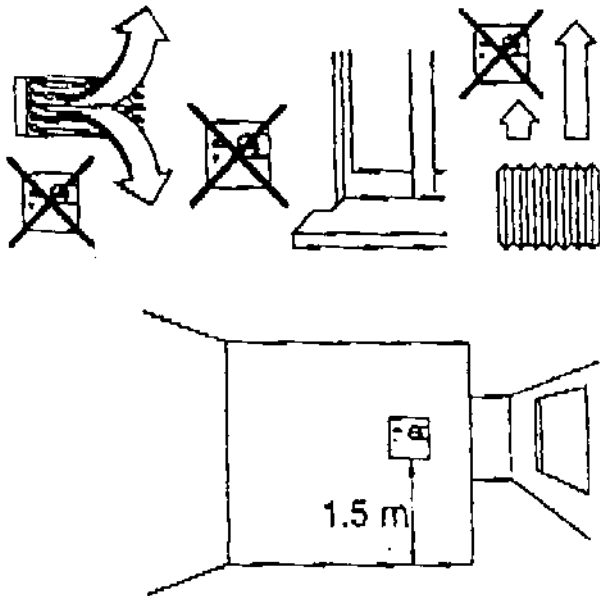

Schéma zapojení:

R - Topení   V - ventilátor   C - chlazení

Neodendávejte knoflík!

Pozor: Zabudování a montáž smí provádět pouze odborník.

Změny vyhrazeny!