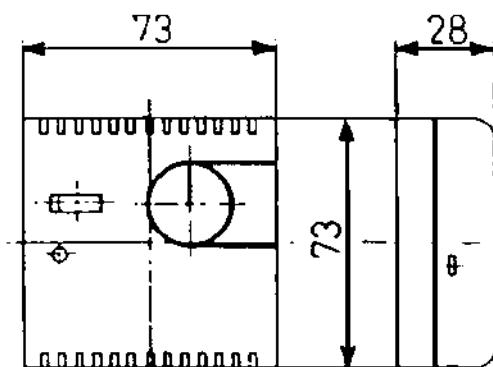

Regulátor teploty

Objednáací číslo: 61 59 00

Mechanický regulátor teploty

73 × 73 mm

Vysoce přesný regulátor teploty k automatické regulaci teploty v bytových prostorách, obchodech, školách jakož i pro použití v průmyslu.

Provozní napětí: 230V, 50Hz
Výstup: přepínač
Spínaný výkon: 10 (2) A / 250V~
Teplotní rozdíl pro sepnutí: $\Delta t = 1,8^{\circ}\text{C} \pm 0,2^{\circ}\text{C}$
Citlivost: $1^{\circ}\text{K} / 15 \text{ min.}$
Regulační rozsah: $5^{\circ} - 30^{\circ}\text{C}$
Maximální okolní teplota: 50°C
Krytí: IP 30
Rozměry: 73 × 73 × 28 mm
Barva: bílá

- 7100 TEM 73 A Regulátor teploty
- 7101 TEM 73 B Regulátor teploty s kontrolkou
- 7102 TEM 73 C Regulátor teploty s kontrolkou a přepínačem zapnuto / vypnuto
- 7103 TEM 73 D Regulátor teploty s kontrolkou a přepínačem zima - léto