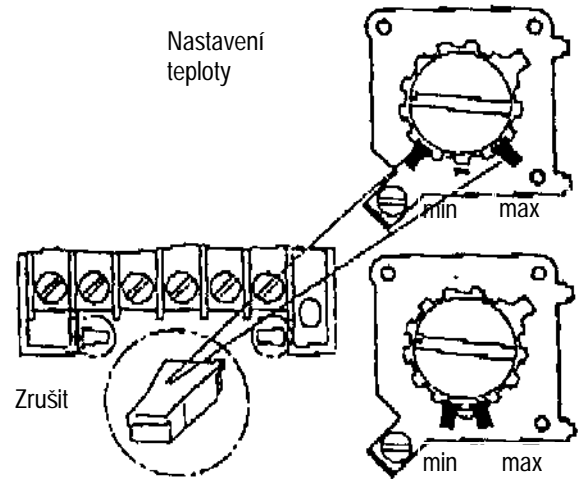

## Mechanický regulátor teploty

73 × 73 mm

Vysoce přesný regulátor teploty k automatické regulaci teploty v bytových prostorách, obchodech, školách jakož i pro použití v průmyslu.

Provozní napětí: 230V, 50Hz  
Výstup: přepínač  
Spínaný výkon: 10 (2) A / 250V~  
Teplotní rozdíl pro sepnutí:  $\Delta t = 1,8^{\circ}\text{C} \pm 0,2^{\circ}\text{C}$   
Citlivost:  $1^{\circ}\text{K} / 15 \text{ min.}$   
Regulační rozsah:  $5^{\circ} - 30^{\circ}\text{C}$   
Maximální okolní teplota:  $50^{\circ}\text{C}$   
Krytí: IP 30  
Rozměry: 73 × 73 × 28 mm  
Barva: bílá

- 7100 TEM 73 A Regulátor teploty
- 7101 TEM 73 B Regulátor teploty s kontrolkou
- 7102 TEM 73 C Regulátor teploty s kontrolkou a přepínačem zapnuto / vypnuto
- 7103 TEM 73 D Regulátor teploty s kontrolkou a přepínačem zima - léto

**Schéma zapojení:**

R - Topení      V - ventilátor      C - chlazení

Neodendávejte knoflík!

Pozor: Zabudování a montáž smí provádět pouze odborník.

**Změny vyhrazeny!**