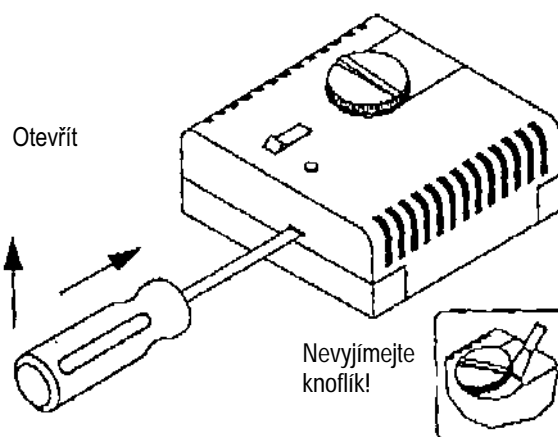

Regulátor teploty

Objednáací číslo: 61 59 00

Mechanický regulátor teploty

73 × 73 mm

Vysoce přesný regulátor teploty k automatické regulaci teploty v bytových prostorách, obchodech, školách jakož i pro použití v průmyslu.

Provozní napětí: 230V, 50Hz
Výstup: přepínač
Spínaný výkon: 10 (2) A / 250V~
Teplotní rozdíl pro sepnutí: $\Delta t = 1,8^{\circ}\text{C} \pm 0,2^{\circ}\text{C}$
Citlivost: $1^{\circ}\text{K} / 15 \text{ min.}$
Regulační rozsah: $5^{\circ} - 30^{\circ}\text{C}$
Maximální okolní teplota: 50°C
Krytí: IP 30
Rozměry: 73 × 73 × 28 mm
Barva: bílá

- 7100 TEM 73 A Regulátor teploty
- 7101 TEM 73 B Regulátor teploty s kontrolkou
- 7102 TEM 73 C Regulátor teploty s kontrolkou a přepínačem zapnuto / vypnuto
- 7103 TEM 73 D Regulátor teploty s kontrolkou a přepínačem zima - léto