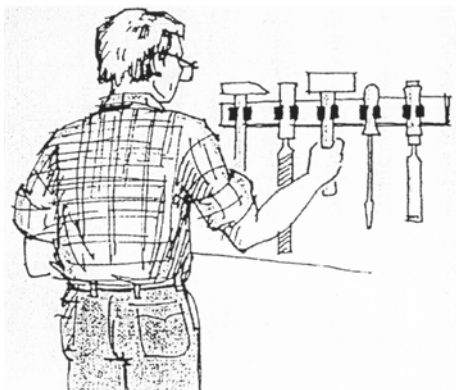

## Poriadok jedným pohybom

Držiak na náradie PRAX je ideálny, takmer nezničiteľný držiak na ručné a nasadové náradie každého druhu.

Kovové časti držiaku sú zhotovené z vysoko kvalitného pozinkovaného plechu. Ostatné časti sú zhotovené z odolnej gumy.

Držiak na náradie PRAX je stabilný a vďaka jednoduchej obsluhu aj bezpečný a zaisťuje poriadok vo vašej garáži.