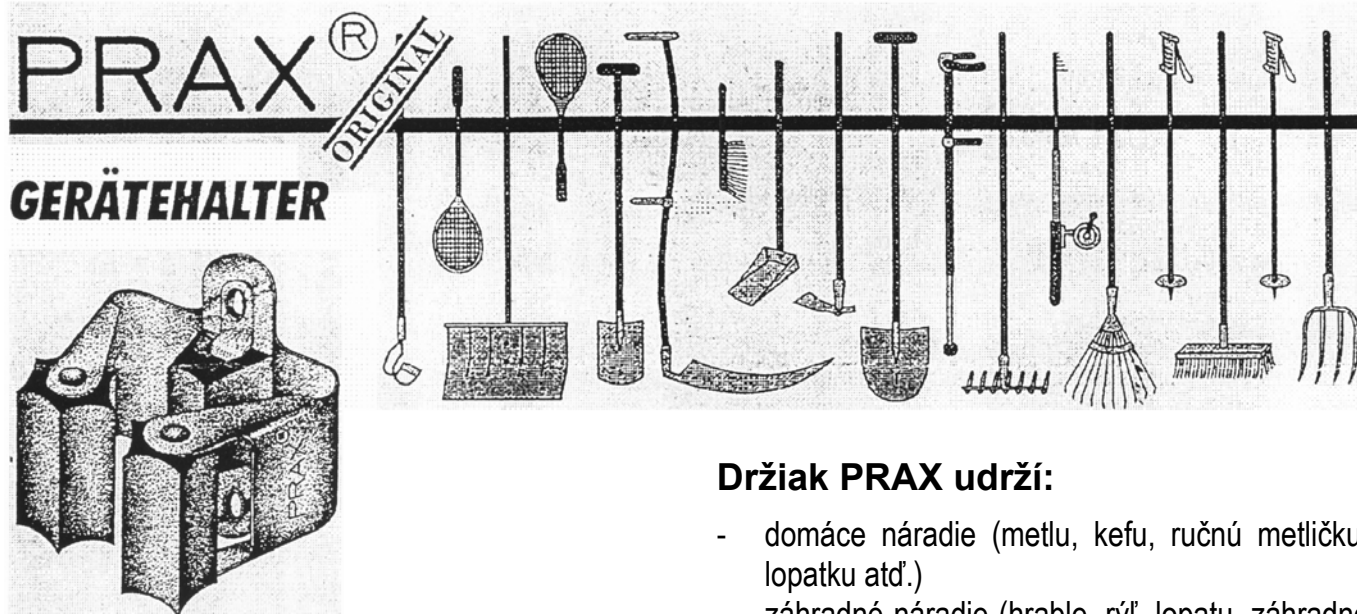

## Poriadok jedným pohybom

Držiak na náradie PRAX je ideálny, takmer nezničiteľný držiak na ručné a nasadové náradie každého druhu.

Kovové časti držiaku sú zhotovené z vysoko kvalitného pozinkovaného plechu. Ostatné časti sú zhotovené z odolnej gumy.

Držiak na náradie PRAX je stabilný a vďaka jednoduchej obsluhu aj bezpečný a zaisťuje poriadok vo vašej garáži.