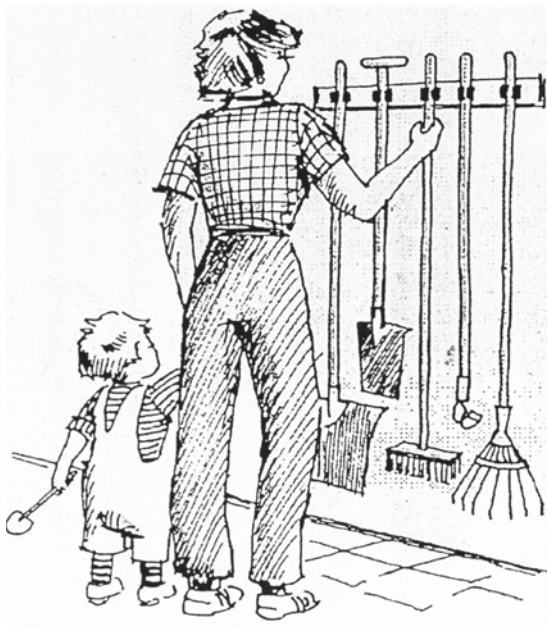

Držiak PRAX udrží:

- domáce náradie (metlu, kefu, ručnú metličku, lopatku atď.)
- záhradné náradie (hrable, rýľ, lopatu, záhradné nožnice atď.)
- náradie (kladivo, skrutkovač, štetec na maľovanie atď.)
- športové náradie (raketa na squash, lyžiarske palice atď.)