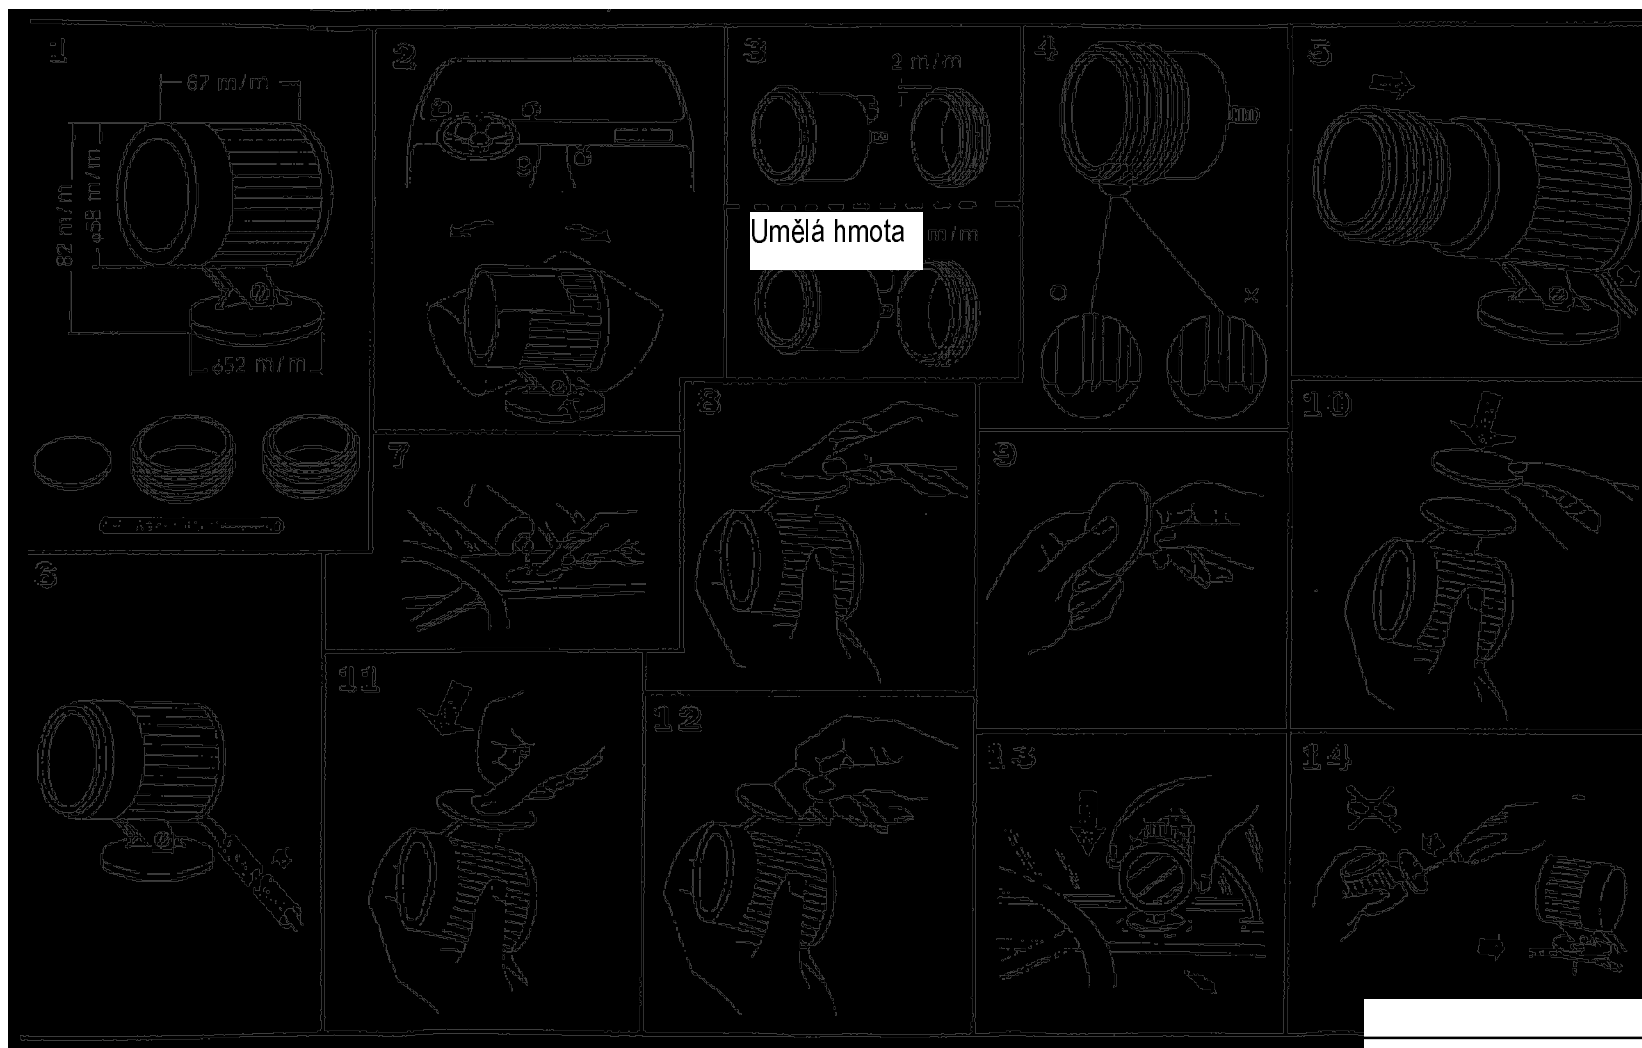

# System přístrojové desky

Volitelné

# Měřidlo teploty oleje

61493

Změny vyhrazeny!