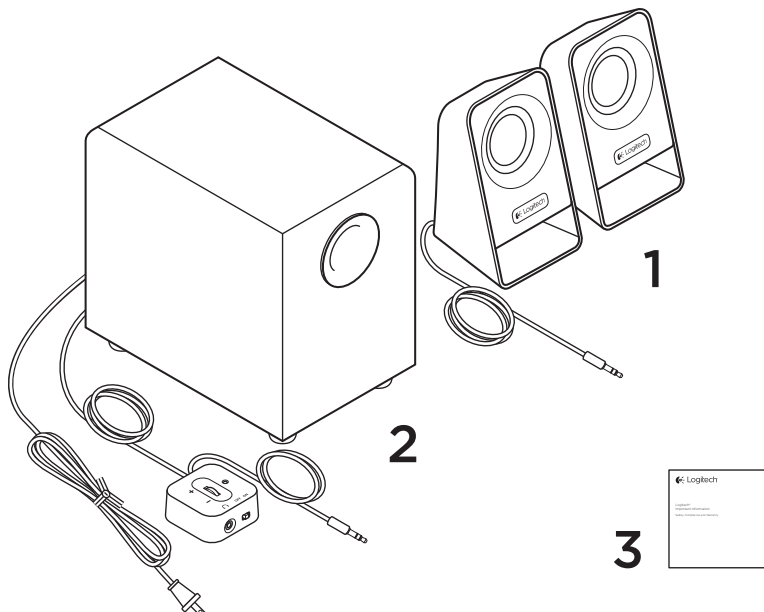

Obsah balenia

1. 2 satelitné reproduktory
2. Subwoofer

3. Používateľská dokumentácia