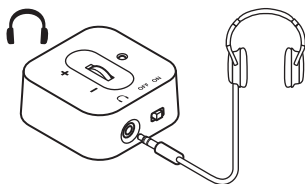

## Nastavenie

1. Zapojte káble satelitných reproduktorov do zdiery subwoofera.
2. Zapojte napájací kábel do elektrickej zásuvky.
3. Zapojte 3,5 mm konektor káblového diaľkového ovládača do audio zdiery na vašom zariadení (počítači, tablete, inteligentnom telefóne atď.).
4. Zapnite multimedialny reproduktor Z213 posunutím prepínača ON/OFF (ZAP/VYP) na káblovom diaľkovom ovládači do polohy ON (ZAP).

### Nastavenie hlasitosti reproduktora

Hlasitosť reproduktora Multimedia Speaker Z213 môžete regulovať pomocou kolieska nachádzajúceho sa uprostred káblového diaľkového ovládača.

### Používanie slúchadiel

Do zdiery na čelnej strane káblového diaľkového ovládača je možné zapojiť väčšinu modelov analógových slúchadiel s 3,5 mm konektorom. Po zapojení slúchadiel sa reproduktor automaticky stlmí. Keď sú k reproduktoru Multimedia Speaker Z213 pripojené slúchadlá, ovláda sa hlasitosť prostredníctvom vášho zariadenia (počítača, tabletu alebo inteligentného telefónu). Ovládanie hlasitosti na káblovom diaľkovom ovládači nemá na hlasitosť slúchadiel vplyv.