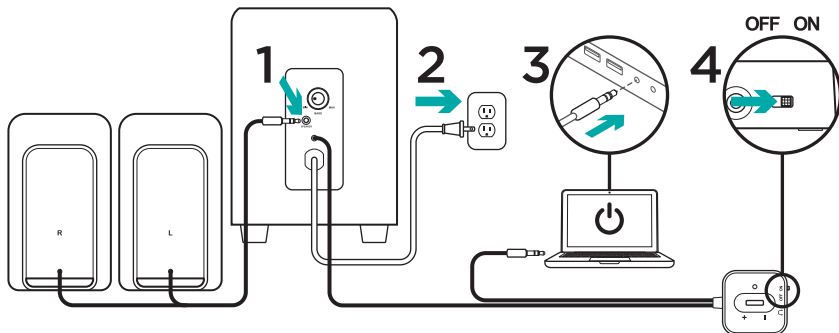

## Nastavenie

1. Zapojte káble satelitných reproduktorov do zdiery subwoofera.
2. Zapojte napájací kábel do elektrickej zásuvky.
3. Zapojte 3,5 mm konektor káblového diaľkového ovládača do audio zdiery na vašom zariadení (počítači, tablete, inteligentnom telefóne atď.).
4. Zapnite multimedialny reproduktor Z213 posunutím prepínača ON/OFF (ZAP/VYP) na káblovom diaľkovom ovládači do polohy ON (ZAP).

### Používanie slúchadiel

Do zdiery na čelnej strane káblového diaľkového ovládača je možné zapojiť väčšinu modelov analógových slúchadiel s 3,5 mm konektorom. Po zapojení slúchadiel sa reproduktor automaticky stlmí. Keď sú k reproduktoru Multimedia Speaker Z213 pripojené slúchadlá, ovláda sa hlasitosť prostredníctvom vášho zariadenia (počítača, tabletu alebo inteligentného telefónu). Ovládanie hlasitosti na káblovom diaľkovom ovládači nemá na hlasitosť slúchadiel vplyv.