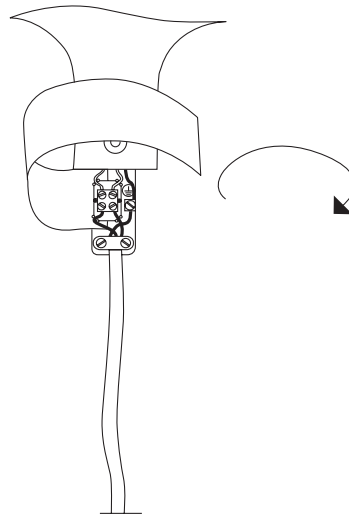

SE - Monteringsanvisning Stolplykta
DE - Aufbauanleitung Mastleuchte
GB - Installation instructions Pole Lamp
FR - Instructions de montage pour Lampadaire
FI - Valaisinpylvään asennusohjeet
NL - Montagevoorschrift lantaarnlamp

DK - Monteringsvejledning til standerlampe
NO - Monteringsanvisning stolpelykt
PL - Instrukcja montażu lampy stojącej
ES - Instrucciones de instalación de Lámpara de Poste
IT - Istruzioni d'installazione della lampada a palo
CZ - Instalační pokyny pro stojanové svítidlo

1.

2.

3.

4.

5.