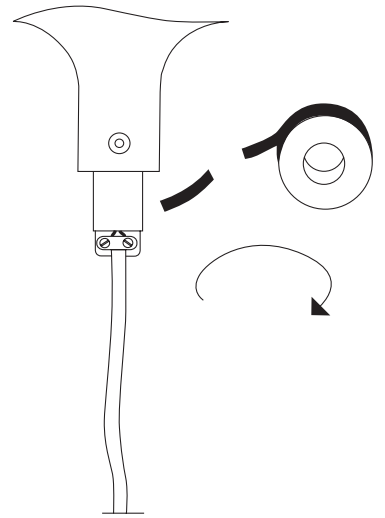

SE - Monteringsanvisning Stolplykta
DE - Aufbauanleitung Mastleuchte
GB - Installation instructions Pole Lamp
FR - Instructions de montage pour Lampadaire
FI - Valaisinpylvään asennusohjeet
NL - Montagevoorschrift lantaarnlamp

DK - Monteringsvejledning til standerlampe
NO - Monteringsanvisning stolpelykt
PL - Instrukcja montażu lampy stojącej
ES - Instrucciones de instalación de Lámpara de Poste
IT - Istruzioni d'installazione della lampada a palo
CZ - Instalační pokyny pro stojanové svítidlo

1.

2.

3.

4.

5.