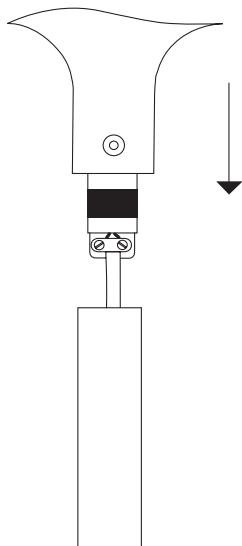

SE - Monteringsanvisning Stolplykta  
DE - Aufbauanleitung Mastleuchte  
GB - Installation instructions Pole Lamp  
FR - Instructions de montage pour Lampadaire  
FI - Valaisinpylvään asennusohjeet  
NL - Montagevoorschrift lantaarnlamp

DK - Monteringsvejledning til standerlampe  
NO - Monteringsanvisning stolpelykt  
PL - Instrukcja montażu lampy stojącej  
ES - Instrucciones de instalación de Lámpara de Poste  
IT - Istruzioni d'installazione della lampada a palo  
CZ - Instalační pokyny pro stojanové svítidlo

1.

2.

3.

4.

5.