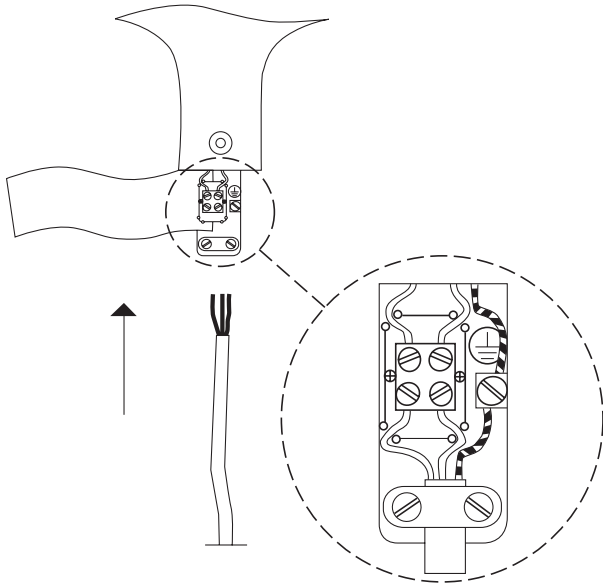

SE - Monteringsanvisning Stolplykta  
DE - Aufbauanleitung Mastleuchte  
GB - Installation instructions Pole Lamp  
FR - Instructions de montage pour Lampadaire  
FI - Valaisinpylvään asennusohjeet  
NL - Montagevoorschrift lantaarnlamp

DK - Monteringsvejledning til standerlampe  
NO - Monteringsanvisning stolpelykt  
PL - Instrukcja montażu lampy stojącej  
ES - Instrucciones de instalación de Lámpara de Poste  
IT - Istruzioni d'installazione della lampada a palo  
CZ - Instalační pokyny pro stojanové svítidlo

1.

2.

3.

4.

5.