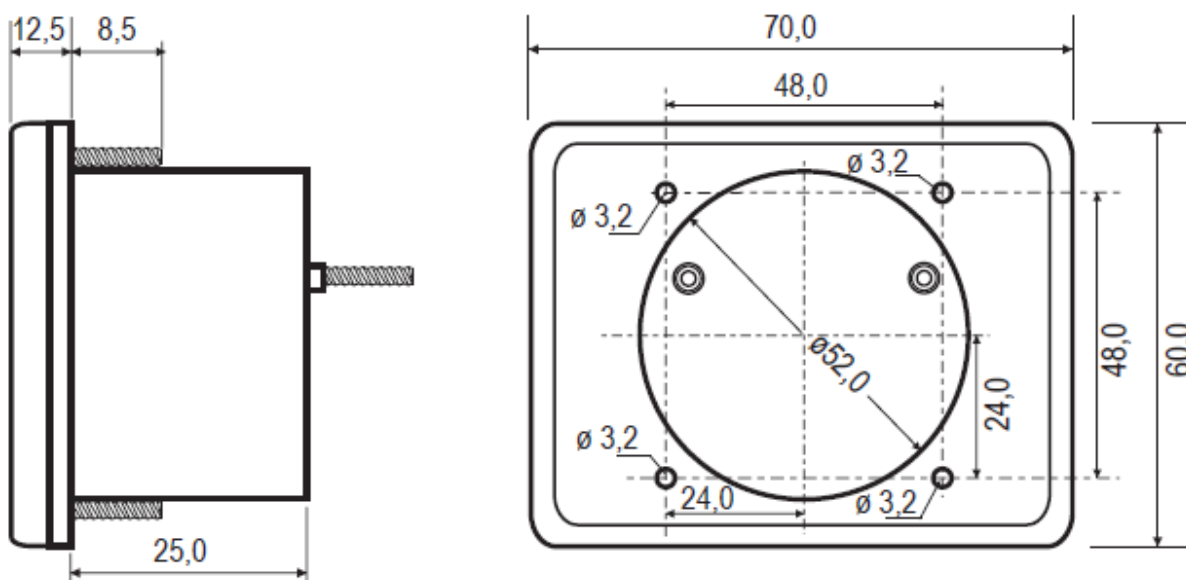

## RAZLAGA SIMBOLOV

Na skali se nahajajo različni simboli, ki imajo naslednji pomen:

-  Navpični položaj vgradnje
-  Razred natančnosti glede na merilno območje
- 2.0** Izmenična napetost/tok (AC)
-  Inštrument z vrtljivim železom

## VGRADNJA

Vgradnjo in inštalacijo naprave lahko izvede samo strokovnjak, ki je seznanjen z veljavnimi predpisi in možnimi nevarnostmi.

Vgradni merilnik pritrdite s pomočjo priloženega materiala za montažo v pripravljeno pravokotno odprtino na čelni plošči. Vgradni merilnik natančno pritrdite. Ustrezne mere (v mm) najdete na naslednji skici: