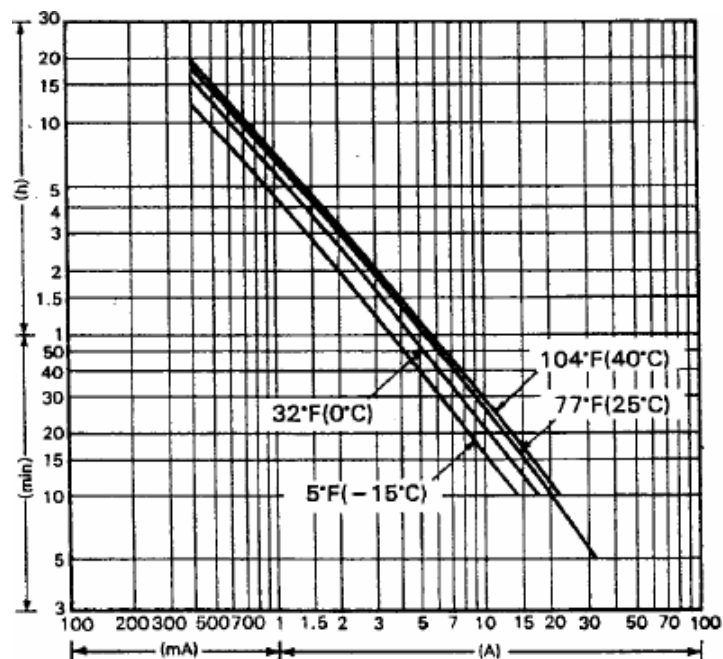

BATERIJA PANASONIC - 6V 7,2Ah

Kat. št.: 25 43 04

SPECIFIKACIJA

Nazivna napetost:		6 V
Nazivna kapaciteta (praznjenje 20 h):		7,2 Ah
Mere	skupna višina	3,94" (100 mm)
	(s priključki):	3,70" (94 mm)
	višina:	5,95" (151 mm)
	dolžina:	1,34" (34 mm)
širina:		
Masa:	ca. 2,78 lb (1260 g)	

LASTNOSTI

Kapaciteta 77°F (25°C)	praznjenje 20 h	7,20 Ah	
	praznjenje 10 h	6,80 Ah	
	praznjenje 5 h	6,30 Ah	
	praznjenje 1 h	4,90 Ah	
	praznjenje 1,5 h pri 5,25V	3,50 A	
Notranji upor	Polna baterija 77°F (25°C)	20 mΩ	
Vpliv temperature na kapaciteto	104°F (40°C)	102 %	
	77°F (25°C)	100 %	
	32°F (0°C)	85 %	
	5°F (-15°C)	65 %	
Samopolnilnost 77°F (25°C)	kapaciteta po 3-mesečnem hranjenju:	91 %	
	kapaciteta po 6-mesečnem hranjenju:	82 %	
	kapaciteta po 12-mesečnem hranjenju:	64 %	
Priključki	standardna izbira	LCR6V7.2P LCR6V7.2P1	AMP tip Faston 187 AMP tip Faston 250
Polnjenje s stalno napetostjo	Normalno polnjenje	polnilni tok za začetek manjši od 2,88 A napetost 7,25-7,45V/ 6V 77°F (25°C)	
	Pripravljenost vzporednega delovanja	Polnilni tok za začetek manjši od 2,88 A Napetost 6,8-6,9V/ 6V 77°F (25°C)	

Mere baterije v inčah (mm)
TOK PRAZNJENJA KOT FUNKCIJA ČASA
PRAZNJENJA

Podatki so povprečne vrednosti, ki jih lahko dosežete po treh ciklih polnjenja/praznjenja.

Krivulja praznjenja n 77°F (25°C)

GARANCIJA