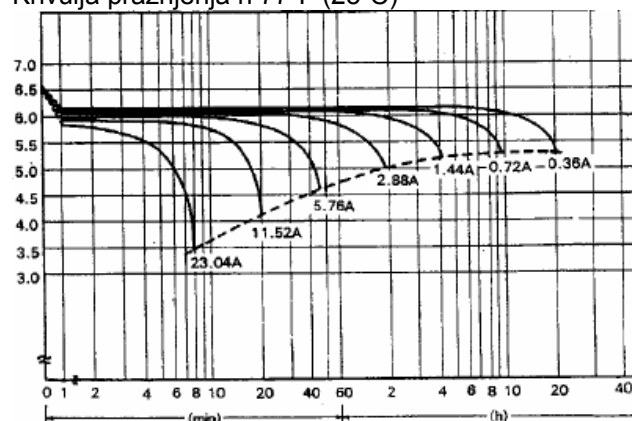

BATERIJA PANASONIC - 6V 7,2Ah

Kat. št.: 25 43 04

SPECIFIKACIJA

Nazivna napetost:		6 V
Nazivna kapaciteta (praznjenje 20 h):		7,2 Ah
Mere	skupna višina	3,94" (100 mm)
	(s priključki):	3,70" (94 mm)
	višina:	5,95" (151 mm)
	dolžina:	1,34" (34 mm)
širina:		
Masa:	ca. 2,78 lb (1260 g)	

LASTNOSTI

Kapaciteta 77°F (25°C)	praznjenje 20 h	7,20 Ah	
	praznjenje 10 h	6,80 Ah	
	praznjenje 5 h	6,30 Ah	
	praznjenje 1 h	4,90 Ah	
	praznjenje 1,5 h pri 5,25V	3,50 A	
Notranji upor	Polna baterija 77°F (25°C)	20 mΩ	
Vpliv temperature na kapaciteto	104°F (40°C)	102 %	
	77°F (25°C)	100 %	
	32°F (0°C)	85 %	
	5°F (-15°C)	65 %	
Samopolnilnost 77°F (25°C)	kapaciteta po 3-mesečnem hranjenju:	91 %	
	kapaciteta po 6-mesečnem hranjenju:	82 %	
	kapaciteta po 12-mesečnem hranjenju:	64 %	
Priključki	standardna izbira	LCR6V7.2P LCR6V7.2P1	AMP tip Faston 187 AMP tip Faston 250
Polnjenje s stalno napetostjo	Normalno polnjenje	polnilni tok za začetek manjši od 2,88 A napetost 7,25-7,45V/ 6V 77°F (25°C)	
	Pripravljenost vzporednega delovanja	Polnilni tok za začetek manjši od 2,88 A Napetost 6,8-6,9V/ 6V 77°F (25°C)	

Mere baterije v inčah (mm)
TOK PRAZNJENJA KOT FUNKCIJA ČASA
PRAZNJENJA

Podatki so povprečne vrednosti, ki jih lahko dosežete po treh ciklih polnjenja/praznjenja.

Krivulja praznjenja n 77°F (25°C)

GARANCIJA