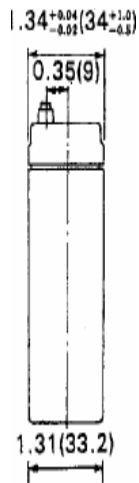

BATERIJA PANASONIC - 6V 7,2Ah

Kat. št.: 25 43 04

SPECIFIKACIJA

Nazivna napetost:		6 V
Nazivna kapaciteta (praznjenje 20 h):		7,2 Ah
Mere	skupna višina	3,94" (100 mm)
	(s priključki):	3,70" (94 mm)
	višina:	5,95" (151 mm)
	dolžina:	1,34" (34 mm)
širina:		
Masa:	ca. 2,78 lb (1260 g)	

LASTNOSTI

Kapaciteta 77°F (25°C)	praznjenje 20 h	7,20 Ah	
	praznjenje 10 h	6,80 Ah	
	praznjenje 5 h	6,30 Ah	
	praznjenje 1 h	4,90 Ah	
	praznjenje 1,5 h pri 5,25V	3,50 A	
Notranji upor	Polna baterija 77°F (25°C)	20 mΩ	
Vpliv temperature na kapaciteto	104°F (40°C)	102 %	
	77°F (25°C)	100 %	
	32°F (0°C)	85 %	
	5°F (-15°C)	65 %	
Samopolnilnost 77°F (25°C)	kapaciteta po 3-mesečnem hranjenju:	91 %	
	kapaciteta po 6-mesečnem hranjenju:	82 %	
	kapaciteta po 12-mesečnem hranjenju:	64 %	
Priključki	standardna izbira	LCR6V7.2P LCR6V7.2P1	AMP tip Faston 187 AMP tip Faston 250
Polnjenje s stalno napetostjo	Normalno polnjenje	polnilni tok za začetek manjši od 2,88 A napetost 7,25-7,45V/ 6V 77°F (25°C)	
	Pripravljenost vzporednega delovanja	Polnilni tok za začetek manjši od 2,88 A Napetost 6,8-6,9V/ 6V 77°F (25°C)	

Mere baterije v inčah (mm)
TOK PRAZNJENJA KOT FUNKCIJA ČASA
PRAZNJENJA

Podatki so povprečne vrednosti, ki jih lahko dosežete po treh ciklih polnjenja/praznjenja.

Krivulja praznjenja n 77°F (25°C)

GARANCIJA