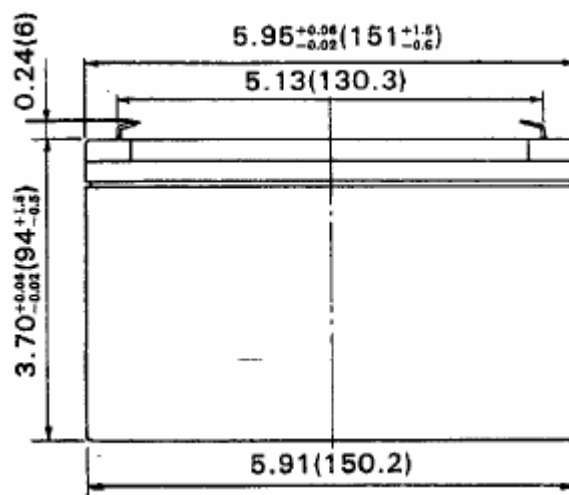

BATERIJA PANASONIC - 6V 7,2Ah

Kat. št.: 25 43 04

SPECIFIKACIJA

Nazivna napetost:		6 V
Nazivna kapaciteta (praznjenje 20 h):		7,2 Ah
Mere	skupna višina	3,94" (100 mm)
	(s priključki):	3,70" (94 mm)
	višina:	5,95" (151 mm)
	dolžina:	1,34" (34 mm)
širina:		
Masa:	ca. 2,78 lb (1260 g)	

LASTNOSTI

Kapaciteta 77°F (25°C)	praznjenje 20 h	7,20 Ah	
	praznjenje 10 h	6,80 Ah	
	praznjenje 5 h	6,30 Ah	
	praznjenje 1 h	4,90 Ah	
	praznjenje 1,5 h pri 5,25V	3,50 A	
Notranji upor	Polna baterija 77°F (25°C)	20 mΩ	
Vpliv temperature na kapaciteto	104°F (40°C)	102 %	
	77°F (25°C)	100 %	
	32°F (0°C)	85 %	
	5°F (-15°C)	65 %	
Samopolnilnost 77°F (25°C)	kapaciteta po 3-mesečnem hranjenju:	91 %	
	kapaciteta po 6-mesečnem hranjenju:	82 %	
	kapaciteta po 12-mesečnem hranjenju:	64 %	
Priključki	standardna izbira	LCR6V7.2P LCR6V7.2P1	AMP tip Faston 187 AMP tip Faston 250
Polnjenje s stalno napetostjo	Normalno polnjenje	polnilni tok za začetek manjši od 2,88 A napetost 7,25-7,45V/ 6V 77°F (25°C)	
	Pripravljenost vzporednega delovanja	Polnilni tok za začetek manjši od 2,88 A Napetost 6,8-6,9V/ 6V 77°F (25°C)	

Mere baterije v inčah (mm)
TOK PRAZNJENJA KOT FUNKCIJA ČASA
PRAZNJENJA