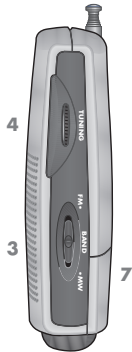

PORTABLE RADIO

CITY 31

PR 3201

SLOVENŠČINA

FOR A GOOD REASON

GRUNDIG

FUNKCIJE

- 1 ON/OFF** Vklon in izklop naprave;
VOL  Nastavi glasnost.
-  Vtič za priložene stereo slušalke, ki so dobijo v prodaji.
- 3 FM-BAND-MW**
Izbere med frekvenčnimi pasovi FM (VHF) in MW (srednji val).
- 4 TUNING** Za uglasovanje na radijsko postajo.
- 5 FM MHz** Prikaz frekvence.
MW kHz
- 6** Teleskopska antena za sprejem FM.
- 7** Pokrov predalčka baterij.

PRIPRAVA

- 1 Odstranite pokrov predalčka za baterije na zadnji strani naprave.
- 2 V predalček za baterije vstavite dve bateriji (tipa mikro, 1,5 V, LR 06/AM3/AA). Prepričajte se, da polariteta baterije ustreza oznakam na dnu predalčka.