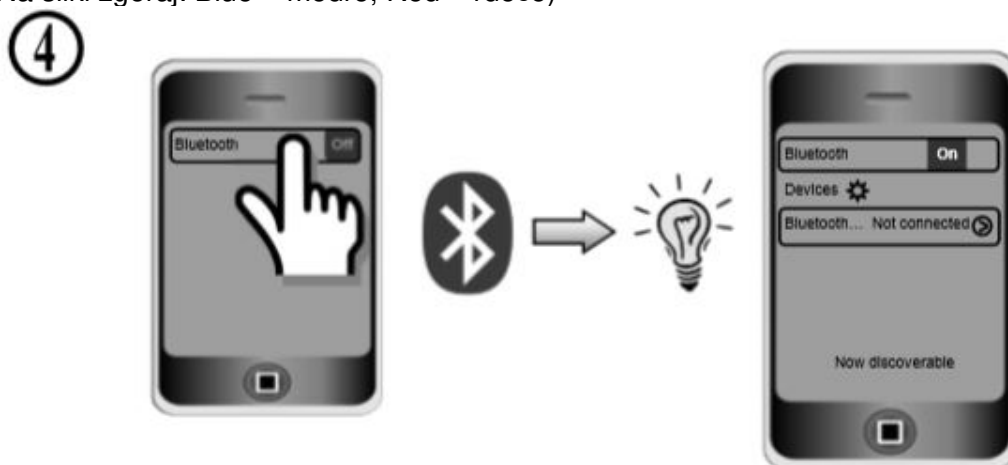

2. Tehnične lastnosti

- Bluetooth v2.1+ EDR
- Delujoč frekvenčni pas: 2,4 GHz ~ 2,48 GHz ISM pas brez licence
- RF moč razreda II: deluje do razdalje 10 metrov
- Onemogočanje odmeva in zaviranje šumov
- Vgrajen zvočnik in mikrofon
- Tip baterije: baterija za ponovno polnjenje litij-polimer 3,7 VDC, 750 mAH
- Čas polnjenja: do 3 ure
- Čas pogovora: do 7,5 ur
- Čas pripravljenosti: več kot 800 ur
- Avto-polnilec: vhod DC 12–24 VDC; izhod $5,0 \pm 0,2$ VDC do 1 A; črne barve
- Dimenzije: 118 x 47 x 15 mm

3. Slikovni prikaz navodil za uporabo

(Na sliki zgoraj: Blue = modro, Red = rdeče)

(Na sliki zgoraj: Blue = modro, Red = rdeče)

10

11

(Na sliki zgoraj: Blue = modro, Red = rdeče)

12

4. ES izjava o skladnosti