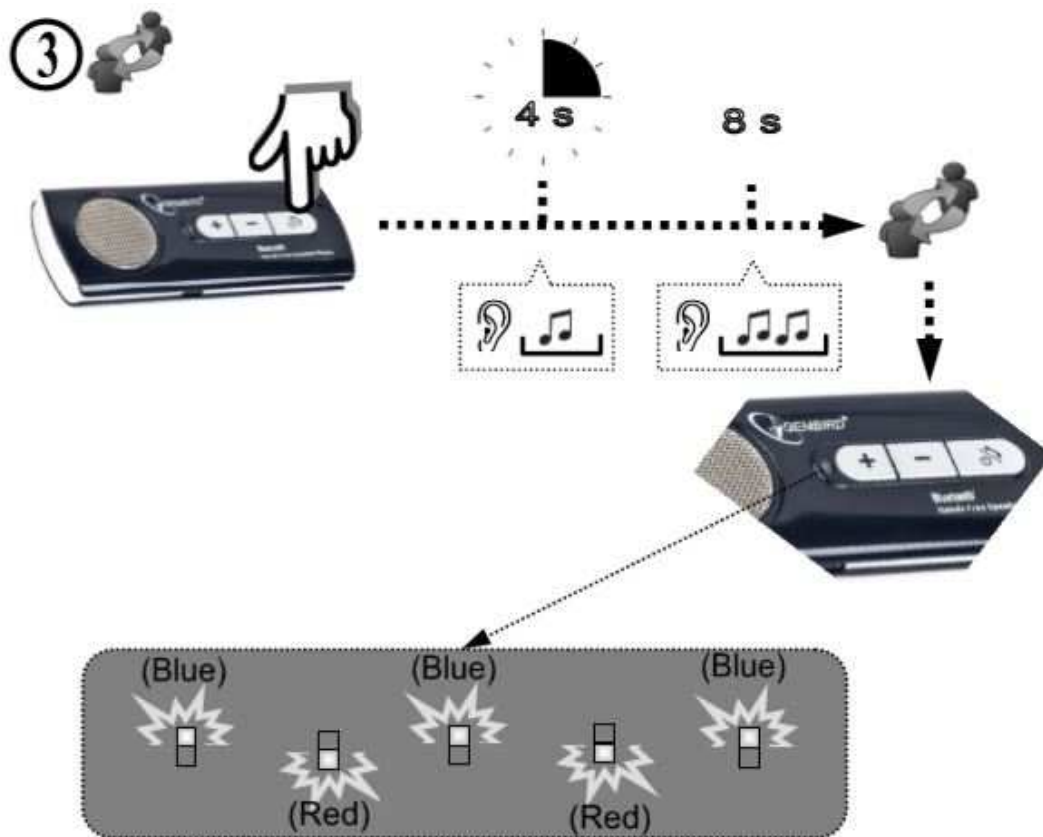

NAVODILA ZA UPORABO
Bluetooth naprava za prostoročno
telefoniranje Gembird BTCC-002, pogov.
7,5 h, prip. 360 h

Kataloška št.: 51 90 64

Kazalo

1. Lastnosti naprave	2
2. Tehnične lastnosti	2
3. Slikovni prikaz navodil za uporabo	3
4. ES izjava o skladnosti	8
5. Odstranjevanje	8
Garancijski list	9

1. Lastnosti naprave

- Bluetooth avto-komplet z odlično polno kakovostjo zvoka **duplex**.
- Tehnologija **multi-link**: samodejno poveže dve napravi hkrati.
- Tipka na en dotik za odgovarjanje klicev, zavrnitev klicev in ponovno klicanje.
- Čas pogovora do 7,5 ur in 800 ur pripravljenosti brez polnjenja.
- Deluje do razdalje 10 metrov.

2. Tehnične lastnosti

- Bluetooth v2.1+ EDR
- Delujoč frekvenčni pas: 2,4 GHz ~ 2,48 GHz ISM pas brez licence
- RF moč razreda II: deluje do razdalje 10 metrov
- Onemogočanje odmeva in zaviranje šumov
- Vgrajen zvočnik in mikrofon
- Tip baterije: baterija za ponovno polnjenje litij-polimer 3,7 VDC, 750 mAH
- Čas polnjenja: do 3 ure
- Čas pogovora: do 7,5 ur
- Čas pripravljenosti: več kot 800 ur
- Avto-polnilec: vhod DC 12–24 VDC; izhod $5,0 \pm 0,2$ VDC do 1 A; črne barve
- Dimenzije: 118 x 47 x 15 mm

3. Slikovni prikaz navodil za uporabo

(Na sliki zgoraj: Blue = modro, Red = rdeče)

(Na sliki zgoraj: Blue = modro, Red = rdeče)

10

11

(Na sliki zgoraj: Blue = modro, Red = rdeče)

12

4. ES izjava o skladnosti