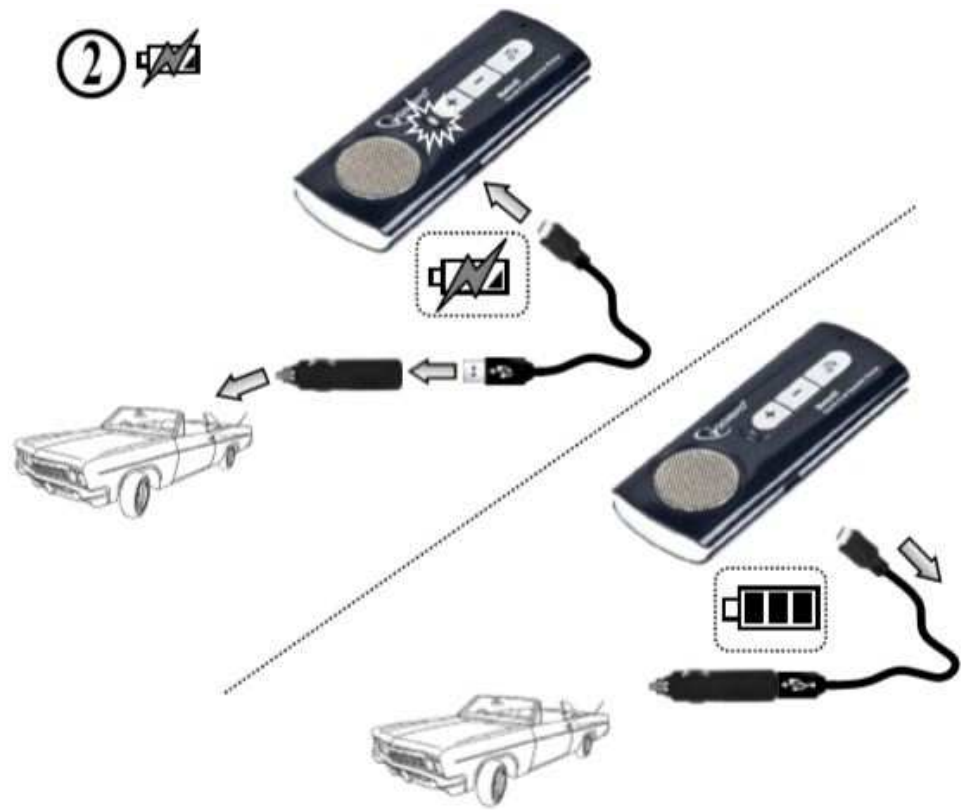

Kazalo

1. Lastnosti naprave	2
2. Tehnične lastnosti	2
3. Slikovni prikaz navodil za uporabo	3
4. ES izjava o skladnosti	8
5. Odstranjevanje	8
Garancijski list	9

1. Lastnosti naprave

- Bluetooth avto-komplet z odlično polno kakovostjo zvoka **duplex**.
- Tehnologija **multi-link**: samodejno poveže dve napravi hkrati.
- Tipka na en dotik za odgovarjanje klicev, zavrnitev klicev in ponovno klicanje.
- Čas pogovora do 7,5 ur in 800 ur pripravljenosti brez polnjenja.
- Deluje do razdalje 10 metrov.

2. Tehnične lastnosti

- Bluetooth v2.1+ EDR
- Delujoč frekvenčni pas: 2,4 GHz ~ 2,48 GHz ISM pas brez licence
- RF moč razreda II: deluje do razdalje 10 metrov
- Onemogočanje odmeva in zaviranje šumov
- Vgrajen zvočnik in mikrofon
- Tip baterije: baterija za ponovno polnjenje litij-polimer 3,7 VDC, 750 mAH
- Čas polnjenja: do 3 ure
- Čas pogovora: do 7,5 ur
- Čas pripravljenosti: več kot 800 ur
- Avto-polnilec: vhod DC 12–24 VDC; izhod $5,0 \pm 0,2$ VDC do 1 A; črne barve
- Dimenzije: 118 x 47 x 15 mm

3. Slikovni prikaz navodil za uporabo