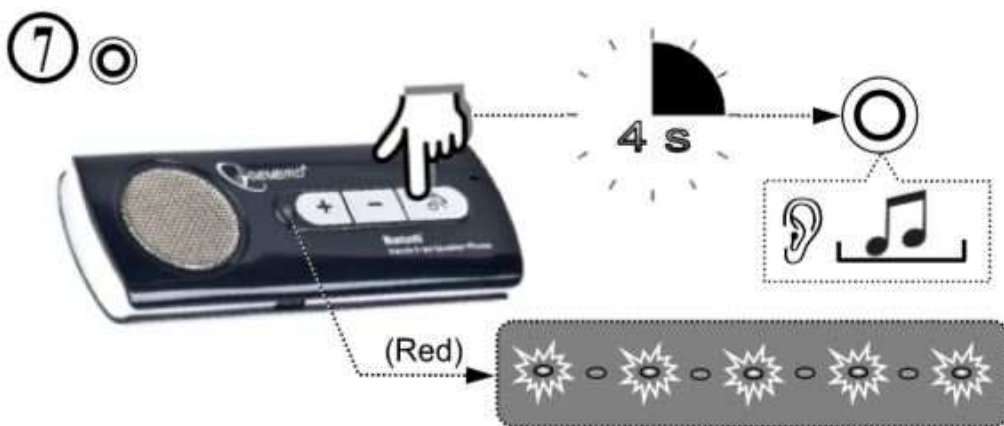

2. Tehnične lastnosti

- Bluetooth v2.1+ EDR
- Delujoč frekvenčni pas: 2,4 GHz ~ 2,48 GHz ISM pas brez licence
- RF moč razreda II: deluje do razdalje 10 metrov
- Onemogočanje odmeva in zaviranje šumov
- Vgrajen zvočnik in mikrofon
- Tip baterije: baterija za ponovno polnjenje litij-polimer 3,7 VDC, 750 mAH
- Čas polnjenja: do 3 ure
- Čas pogovora: do 7,5 ur
- Čas pripravljenosti: več kot 800 ur
- Avto-polnilec: vhod DC 12–24 VDC; izhod $5,0 \pm 0,2$ VDC do 1 A; črne barve
- Dimenzije: 118 x 47 x 15 mm

3. Slikovni prikaz navodil za uporabo

(Na sliki zgoraj: Blue = modro, Red = rdeče)

(Na sliki zgoraj: Blue = modro, Red = rdeče)

10

11

(Na sliki zgoraj: Blue = modro, Red = rdeče)

12

4. ES izjava o skladnosti