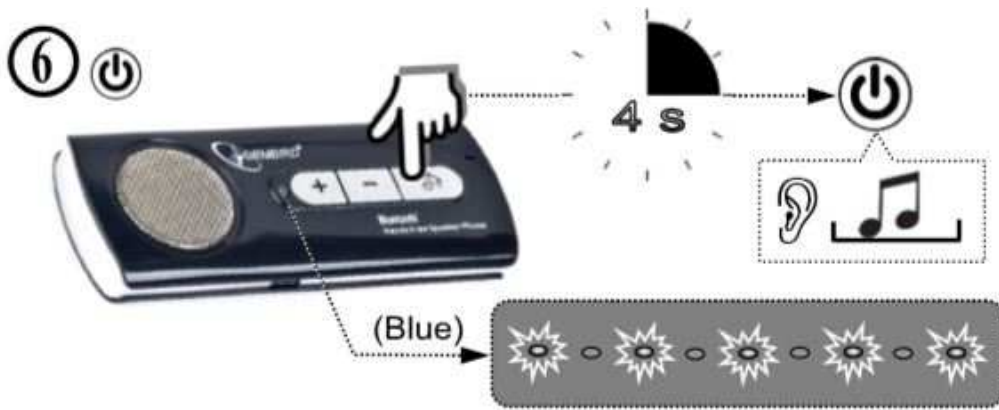

NAVODILA ZA UPORABO
Bluetooth naprava za prostoročno
telefoniranje Gembird BTCC-002, pogov.
7,5 h, prip. 360 h

Kataloška št.: 51 90 64

Kazalo

1. Lastnosti naprave	2
2. Tehnične lastnosti	2
3. Slikovni prikaz navodil za uporabo	3
4. ES izjava o skladnosti	8
5. Odstranjevanje	8
Garancijski list	9

2. Tehnične lastnosti

- Bluetooth v2.1+ EDR
- Delujoč frekvenčni pas: 2,4 GHz ~ 2,48 GHz ISM pas brez licence
- RF moč razreda II: deluje do razdalje 10 metrov
- Onemogočanje odmeva in zaviranje šumov
- Vgrajen zvočnik in mikrofon
- Tip baterije: baterija za ponovno polnjenje litij-polimer 3,7 VDC, 750 mAH
- Čas polnjenja: do 3 ure
- Čas pogovora: do 7,5 ur
- Čas pripravljenosti: več kot 800 ur
- Avto-polnilec: vhod DC 12–24 VDC; izhod $5,0 \pm 0,2$ VDC do 1 A; črne barve
- Dimenzije: 118 x 47 x 15 mm

3. Slikovni prikaz navodil za uporabo

(Na sliki zgoraj: Blue = modro, Red = rdeče)

(Na sliki zgoraj: Blue = modro, Red = rdeče)

10

11

(Na sliki zgoraj: Blue = modro, Red = rdeče)

12

4. ES izjava o skladnosti