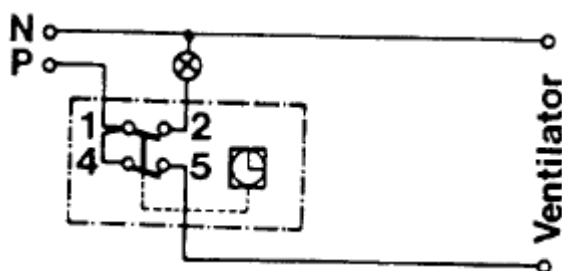

Vežalni načrt

Montaža

Pomembno je, da upoštevate!

1. Odvijte krovno ploščo B z montažne plošče C.
2. Izvedite eno- ali dvopolno priključitev na zadnji strani časovnega stikala D.
3. Pritrdite montažno ploščo C (nosilni obroč) ravno v podometno vtičnico.
4. Pritrdite krovno ploščo B na montažno ploščo C.
5. Nataknite vrtljivi gumb A na os časovnega stikala.