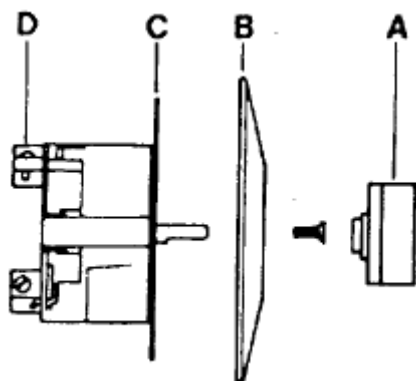

Vežalni načrt

Montaža

Pomembno je, da upoštevate!

1. Odvijte krovno ploščo B z montažne plošče C.
2. Izvedite eno- ali dvopolno priključitev na zadnji strani časovnega stikala D.
3. Pritrdite montažno ploščo C (nosilni obroč) ravno v podometno vtičnico.
4. Pritrdite krovno ploščo B na montažno ploščo C.
5. Nataknite vrtljivi gumb A na os časovnega stikala.