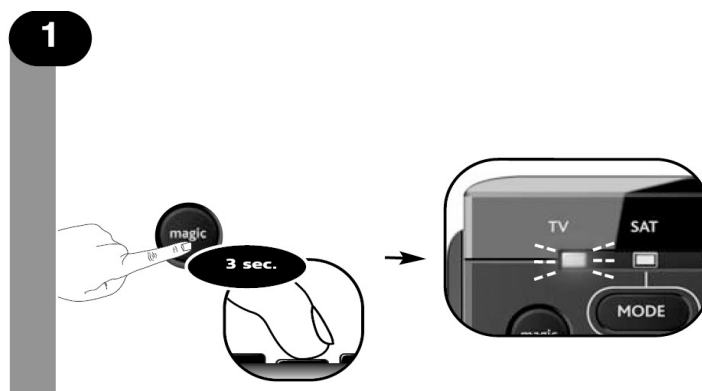

NASTAVITEV

1) ENOSTAVEN NAČIN

Na začetku preverite ali je znamka vašega televizorja na spodnjem seznamu za hitre nastavitve in, če je, pogledajte katera številka (v levem stolpcu) je dodeljena tej znamki (na primer Hitachi je pod številko 1).

Seznam hitre nastavitve glede na znamke TV-ja.

1	Hitachi
2	JVC
3	LG
4	Panasonic
5	Philips
6	Pioneer
7	Samsung
8	Sharp
9	Sony
0	Toshiba

Sedaj pritisnite in držite gumb „MAGIC“ približno 3 sekunde, dokler se ne prižge (in gori) modra LED lučka.

Nato pritisnite in držite gumb s tisto številko, ki je dodeljena znamki vašega televizorja (glejte zgornjo tabelo – na primer Hitachi: pritisnite gumb 1), toliko časa, da se vaša naprava (TV) ne ugasne (to traja največ 36 sekund). Med tem, ko daljinski upravljalnik pošilja signal vaši napravi, se modra LED luč ugasne vsake 3 sekunde. Izpustite gumb s številko takoj, ko se vaša naprava (TV) ugasne.