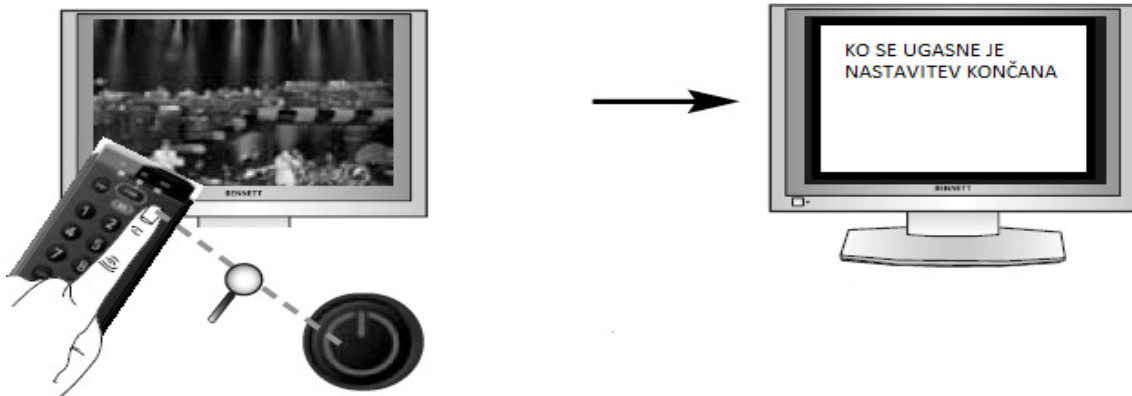

Nato pritisnite in držite gumb s tisto številko, ki je dodeljena znamki vašega televizorja (glejte zgornjo tabelo – na primer Hitachi: pritisnite gumb 1), toliko časa, da se vaša naprava (TV) ne ugasne (to traja največ 36 sekund). Med tem, ko daljinski upravljalnik pošilja signal vaši napravi, se modra LED luč ugasne vsake 3 sekunde. Izpustite gumb s številko takoj, ko se vaša naprava (TV) ugasne.

2) NEPOSREDEN VNOS KODE

a) Na seznamu neposrednih kod (na koncu teh navodil) poiščite vašo napravo. Kode so napisane v zaporedju glede na vrsto naprave in znamko. Najbolj pogosta koda je napisana prvo. Vaša naprava (TV) mora biti pri tem vklopljena (ne v stanju pripravljenosti).

b) Pritisnite in držite gumb „MAGIC“ približno 3 sekunde, da se prižge modra LED luč.

c) Vnesite kodo, ki ste jo našli na seznamu neposrednih kod (npr. Hitachi TV = 1576). Modra LED luč dvakrat utripne in se nato ugasne.

d) Pritisnite gumb „POWER“ za vklop/izklop naprave na daljinskem upravljalniku. V kolikor se naprava (TV) ne ugasne, ponovite pravkar opisani postopek s tem, da uporabite naslednjo neposredno kodo, ki je zapisana za znamko vaše naprave. Če tudi po tem niste uspešni, poskusite nastaviti daljinski upravljalnik z metodo iskanja.