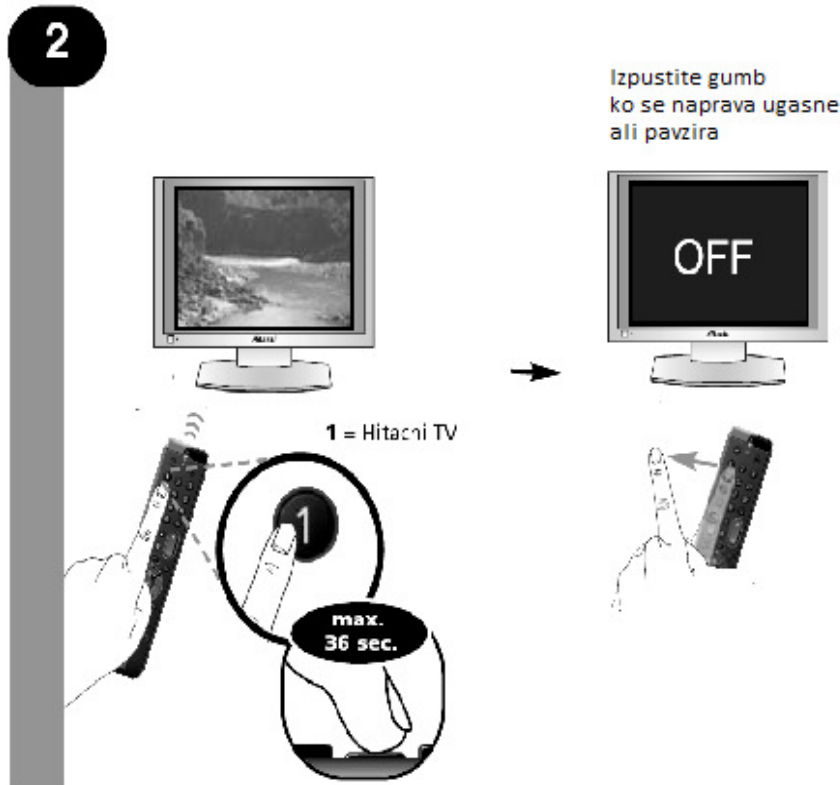

NASTAVITEV

1) ENOSTAVEN NAČIN

Na začetku preverite ali je znamka vašega televizorja na spodnjem seznamu za hitre nastavitve in, če je, pogledajte katera številka (v levem stolpcu) je dodeljena tej znamki (na primer Hitachi je pod številko 1).

Nato pritisnite in držite gumb s tisto številko, ki je dodeljena znamki vašega televizorja (glejte zgornjo tabelo – na primer Hitachi: pritisnite gumb 1), toliko časa, da se vaša naprava (TV) ne ugasne (to traja največ 36 sekund). Med tem, ko daljinski upravljalnik pošilja signal vaši napravi, se modra LED luč ugasne vsake 3 sekunde. Izpustite gumb s številko takoj, ko se vaša naprava (TV) ugasne.