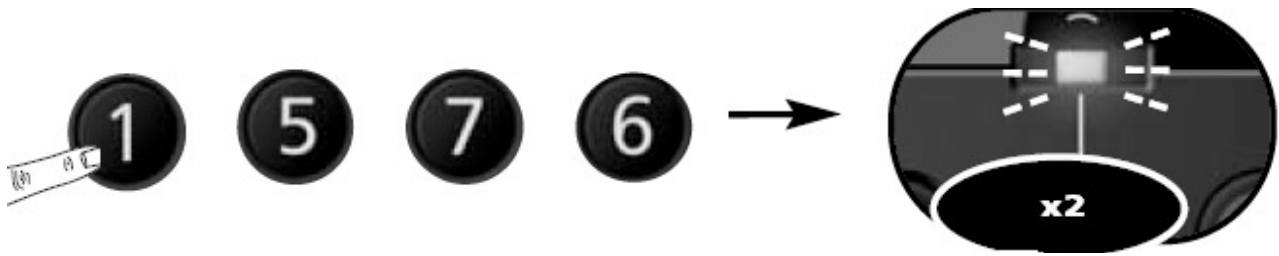

c) Vnesite kodo, ki ste jo našli na seznamu neposrednih kod (npr. Hitachi TV = 1576). Modra LED luč dvakrat utripne in se nato ugasne.