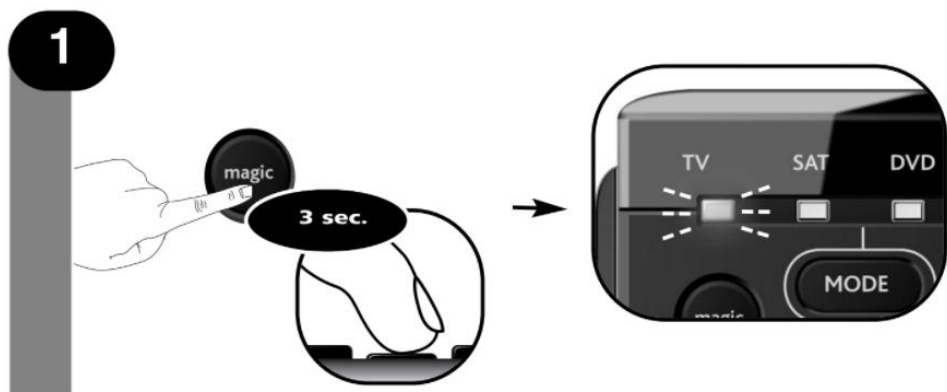

Najprej preverite, ali je znamka vaše naprave na seznamu "SimpleSet" in katera številka tipka je dodeljena tej znamki (npr. Hitachi TV = 1).

- 1) Pritisnite in 3 sekunde držite tipko MAGIC 3 sekunde, dokler indikator načina (modri LED-indikator) ne sveti neprestano.
- 2) Izberite napravo, ki jo želite nastaviti, npr. B. televizija.
- 3) Držite številsko tipko, dodeljeno vaši blagovni znamki (npr. 1 za televizijo znamke Hitachi), dokler se vaša naprava ne izklopi (največ 36 sekund). Moder LED-indikator se ugasne vsake 3 sekunde, ko se pošlje signal za vklop/izklop (napajanje). Prepričajte se, da tipko spustite takoj, ko se naprava izklopi, da dokončate nastavitvev.