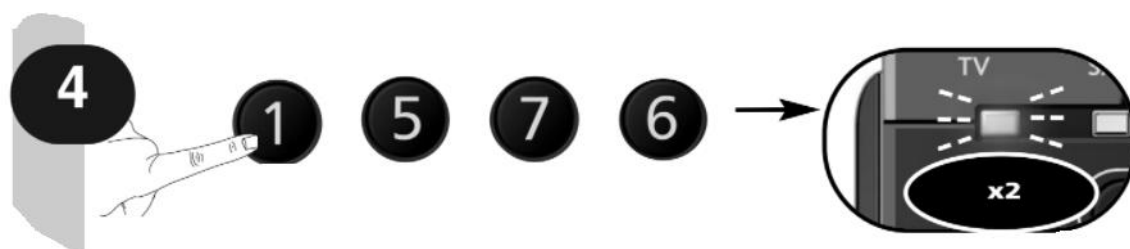

Neposredna nastavitvev kode

Poiščite kodo za svojo napravo (npr. televizija znamke Hitachi) na seznamu kod (strani 10 - 23 v navodilih za uporabo). Kode so navedene po vrsti naprave in blagovni znamki. Najprej so navedene najpogostejše kode. Prepričajte se, da je vaša naprava vklopljena (ne v stanju pripravljenosti).

Pritisnite in držite tipko MAGIC 3 sekunde, dokler indikator načina (modri LED-indikator) ne sveti neprestano.

TV).

Vnesite prvo kodo, navedeno za vrsto in znamko vaše naprave (npr. televizija znamke Hitachi = 1576)