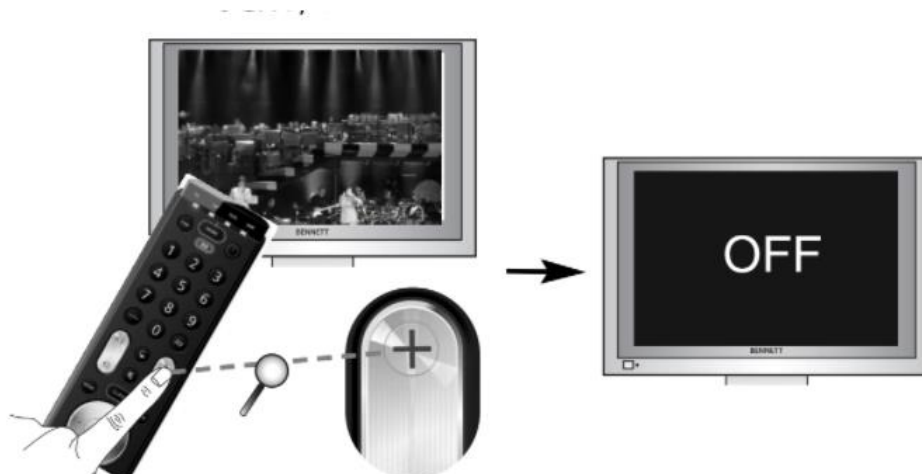

-> Modri LED-indikator dvakrat utripne (vžge in ugasne) in ugasne.

Pritisnite tipko POWER (vklop / izklop).

Kaj pa, če se vaša naprava NE izklopi?
-> Ponovite korake od 1 do 5 in poskusite z naslednjo kodo, navedeno za vašo blagovno znamko.
Če je ta postopek neuspešen?
-> Poskusite z metodo iskanja.

Primer: Vklopite televizor (stanje pripravljenosti ne zadostuje) in usmerite daljinski upravljalnik ONE FOR ALL na vaš televizor.

1. Tipko »magic« držite 3 sekunde, dokler zaslon načina (modri LED-indikator) ne sveti stalno.
2. Izberite ustrezno napravo, npr. TV.
3. Pritisnite 9 9 1. Modra LED dvakrat utripne (vklop in izklop).
4. Pritisnite tipko za vklop / izklop.
5. Pritiskajte tipko CH +, dokler se naprava ne izklopi.