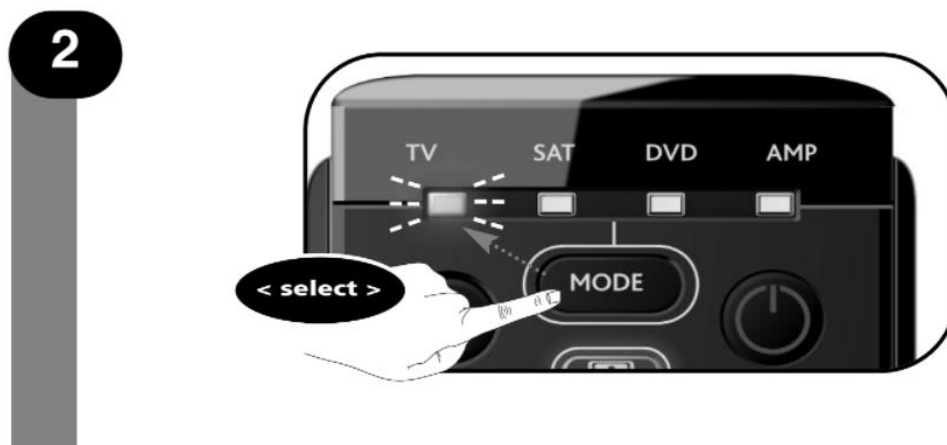

Najprej preverite, ali je znamka vaše naprave na seznamu "SimpleSet" in katera številka tipka je dodeljena tej znamki (npr. Hitachi TV = 1).

- 1) Pritisnite in 3 sekunde držite tipko MAGIC 3 sekunde, dokler indikator načina (modri LED-indikator) ne sveti neprestano.
- 2) Izberite napravo, ki jo želite nastaviti, npr. B. televizija.
- 3) Držite številsko tipko, dodeljeno vaši blagovni znamki (npr. 1 za televizijo znamke Hitachi), dokler se vaša naprava ne izklopi (največ 36 sekund). Moder LED-indikator se ugasne vsake 3 sekunde, ko se pošlje signal za vklop/izklop (napajanje). Prepričajte se, da tipko spustite takoj, ko se naprava izklopi, da dokončate nastavitvev.