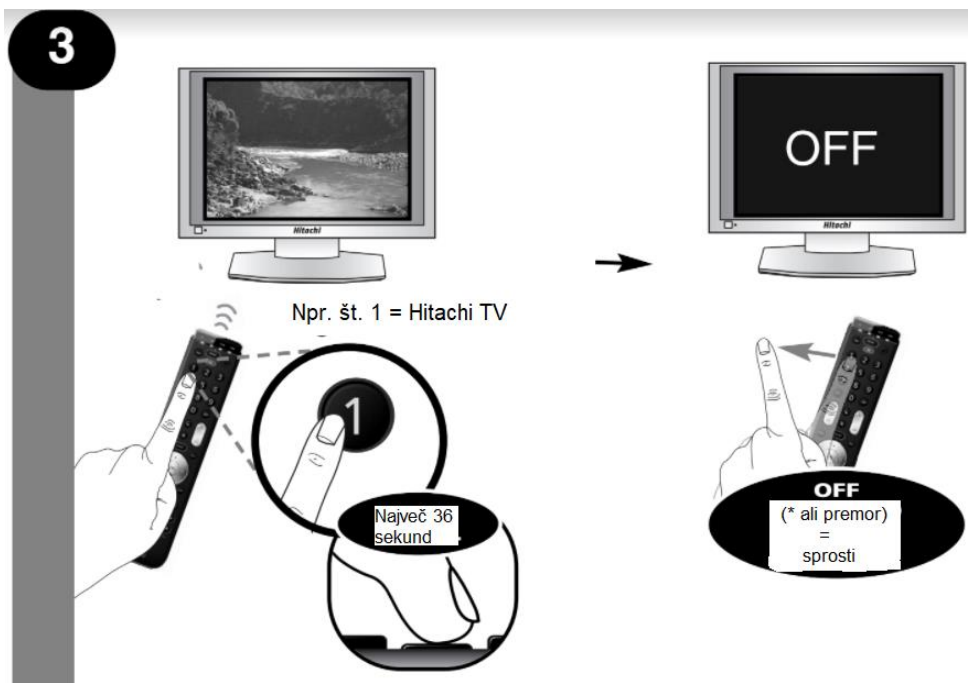

Najprej preverite, ali je znamka vaše naprave na seznamu "SimpleSet" in katera številka tipka je dodeljena tej znamki (npr. Hitachi TV = 1).

- 1) Pritisnite in 3 sekunde držite tipko MAGIC 3 sekunde, dokler indikator načina (modri LED-indikator) ne sveti neprestano.
- 2) Izberite napravo, ki jo želite nastaviti, npr. B. televizija.
- 3) Držite številsko tipko, dodeljeno vaši blagovni znamki (npr. 1 za televizijo znamke Hitachi), dokler se vaša naprava ne izklopi (največ 36 sekund). Moder LED-indikator se ugasne vsake 3 sekunde, ko se pošlje signal za vklop/izklop (napajanje). Prepričajte se, da tipko spustite takoj, ko se naprava izklopi, da dokončate nastavitvev.

Nadziranje glasnosti

S to funkcijo lahko nastavite nadzor glasnosti (glasneje, tišje, utišano), tako da vedno nadzira določeno napravo (npr. TV), ne glede na to, kateri način naprave (TV, SAT, DVD ali AMP) je izbran.

4. Pritisnite in držite tipko »magic« 3 sekunde. Modri LED-indikator dvakrat utripne in nato ugasne.

Zdaj ste nastavili regulatorje glasnosti za TV. Ne glede na to, kateri način naprave je izbran (TV, SAT, DVD ali AMP), tipke za povečanje, zmanjšanje ali utišanje glasnosti vedno upravljajo TV.