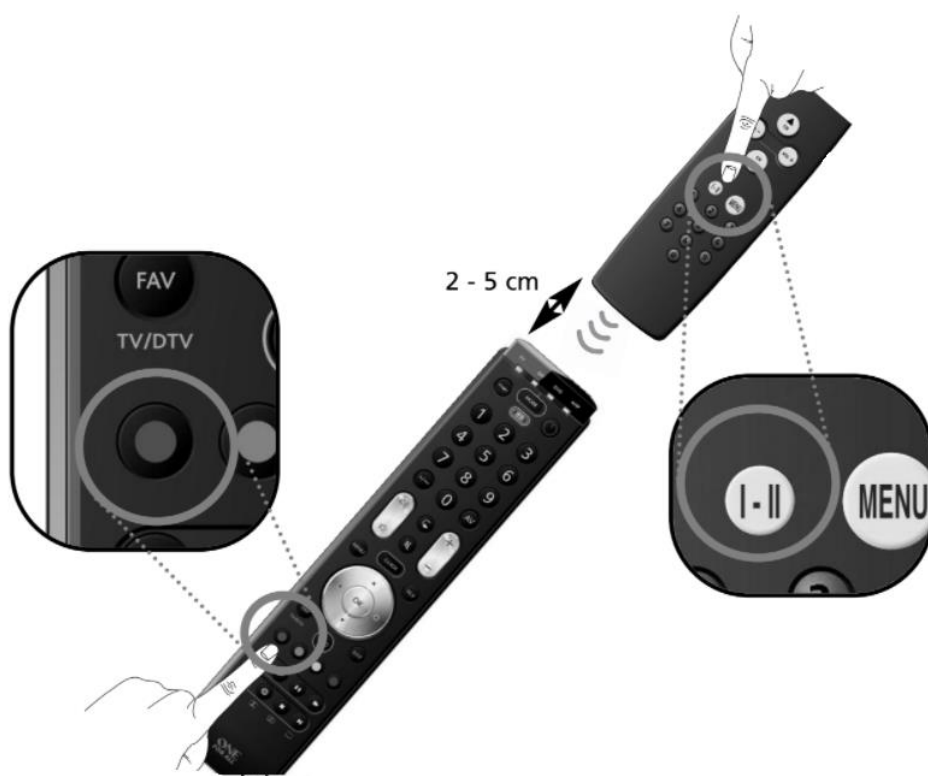

Kako odstraniti napravo iz nadzora glasnosti

- 1) Pritisnite in držite tipko »magic« 3 sekunde, dokler indikator načina (modri LED-indikator) ne sveti neprestano.
- 2) Pritisnite **9 9 3**.
- 3) Izberite ustrezno tipko za napravo, ki jo želite odstraniti iz nadzora glasnosti.
- 4) Pritisnite **Vol -**. Modri LED-indikator štirikrat utripne in nato ugasne. Glasnost oddaljene naprave (glasnejše, tišje, nemo) je zdaj ponovno individualno nadzorovana.

Pritisnite in držite tipko »MAGIC« 3 sekunde, dokler modri LED-indikator ne sveti neprekinjeno.

Izberite ustrezno napravo, npr. TV.

Pritisnite **9 5 7**. -> Modri LED-indikator dvakrat utripne.

POZOR: Oba daljinskega upravljalnika postavite na ravno površino. Prepričajte se, da sta sprednji strani, ki bi jih običajno usmerili v napravo, obrnjeni drug proti drugi.

Najprej pritisnite rdečo tipko.
LED-indikator za TV hitro utripa.

Nato pritisnite tipko "I / II (mono / stereo)". Moder LED-indikator dvakrat utripne, da potrdi, da je nastavev končana.

- Če želite kopirati druge funkcije v istem načinu, preprosto ponovite korak 4 in pritisnite naslednjo tipko, katere funkcije želite, da se daljinski upravljalnik nauči.
- Vaš daljinski upravljalnik se lahko nauči približno 100 funkcij.

Pritisnite in držite tipko »magic« 3 sekunde. -> Modri LED-indikator dvakrat utripne in ugasne.

Čestitamo! Vaš daljinski upravljalnik ONE FOR ALL se je uspešno naučil (kopiral) funkcijo "I / II (mono / stereo)" iz vašega izvirnega daljinskega upravljalnika. Vsakič, ko pritisnete rdečo tipko ZDAJ (v TV-načinu), se izvede funkcija "I / II (mono / stereo)".