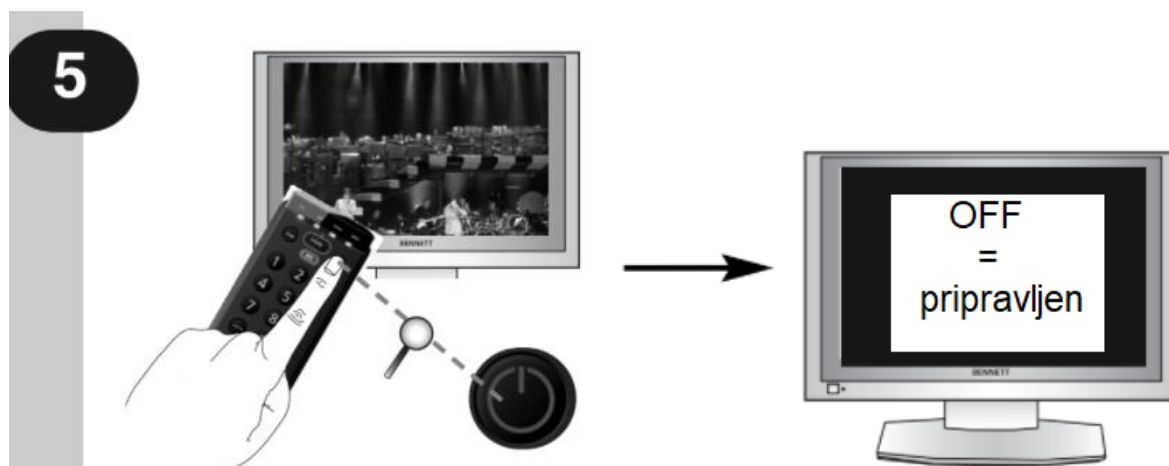

Pritisnite in držite tipko MAGIC 3 sekunde, dokler indikator načina (modri LED-indikator) ne sveti neprestano.

TV).

Vnesite prvo kodo, navedeno za vrsto in znamko vaše naprave (npr. televizija znamke Hitachi = 1576)

-> Modri LED-indikator dvakrat utripne (vžge in ugasne) in ugasne.

Pritisnite tipko POWER (vklop / izklop).

Kaj pa, če se vaša naprava NE izklopi?
-> Ponovite korake od 1 do 5 in poskusite z naslednjo kodo, navedeno za vašo blagovno znamko.
Če je ta postopek neuspešen?
-> Poskusite z metodo iskanja.