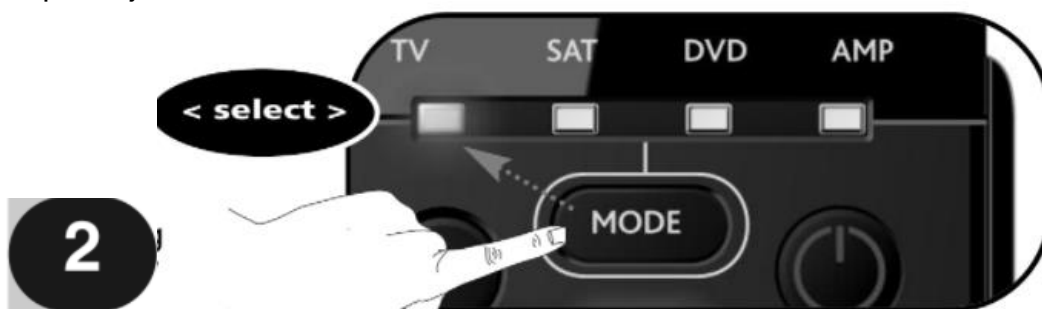

Kako odstraniti napravo iz nadzora glasnosti

- 1) Pritisnite in držite tipko »magic« 3 sekunde, dokler indikator načina (modri LED-indikator) ne sveti neprestano.
- 2) Pritisnite **9 9 3**.
- 3) Izberite ustrezno tipko za napravo, ki jo želite odstraniti iz nadzora glasnosti.
- 4) Pritisnite **Vol -**. Modri LED-indikator štirikrat utripne in nato ugasne. Glasnost oddaljene naprave (glasnejše, tišje, nemo) je zdaj ponovno individualno nadzorovana.

Pritisnite in držite tipko »MAGIC« 3 sekunde, dokler modri LED-indikator ne sveti neprekinjeno.

Izberite ustrezno napravo, npr. TV.

Pritisnite **9 5 7**. -> Modri LED-indikator dvakrat utripne.

POZOR: Oba daljinskega upravljalnika postavite na ravno površino. Prepričajte se, da sta sprednji strani, ki bi jih običajno usmerili v napravo, obrnjeni drug proti drugi.