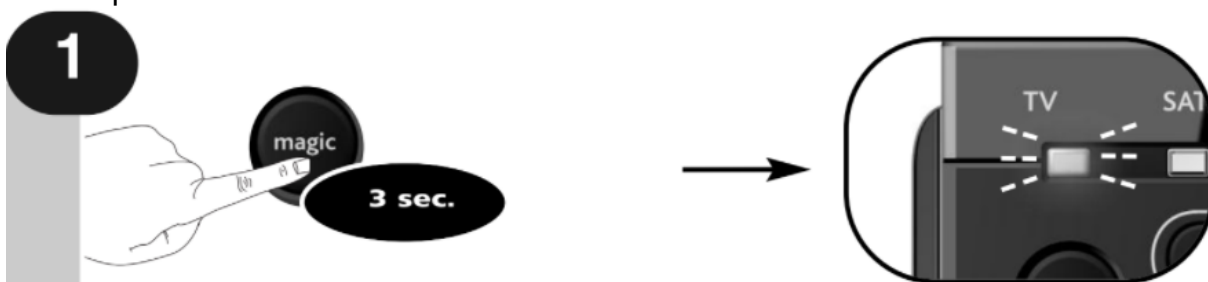

4. Pritisnite in držite tipko »magic« 3 sekunde. Modri LED-indikator dvakrat utripne in nato ugasne.

Zdaj ste nastavili regulatorje glasnosti za TV. Ne glede na to, kateri način naprave je izbran (TV, SAT, DVD ali AMP), tipke za povečanje, zmanjšanje ali utišanje glasnosti vedno upravljajo TV.

Kako izklopiti nadzor glasnosti

1) Pritisnite in držite tipko »magic« 3 sekunde, dokler indikator načina (modri LED-indikator) ne sveti neprestano.
2) Pritisnite **9 9 3**.
3) Pritisnite **Vol +**. Modri LED-indikator štirikrat utripne in nato ugasne. Glasnost posameznih naprav (glasnejše, tišje, nemo) je zdaj ponovno potrebno individualno nadzorovati.

Kako odstraniti napravo iz nadzora glasnosti

1) Pritisnite in držite tipko »magic« 3 sekunde, dokler indikator načina (modri LED-indikator) ne sveti neprestano.
2) Pritisnite **9 9 3**.
3) Izberite ustrezno tipko za napravo, ki jo želite odstraniti iz nadzora glasnosti.
4) Pritisnite **Vol -**. Modri LED-indikator štirikrat utripne in nato ugasne. Glasnost oddaljene naprave (glasnejše, tišje, nemo) je zdaj ponovno individualno nadzorovana.

Funkcija učenja

(kopiranje funkcij originalnega daljinskega upravljalnika v ONE FOR ALL)

Primer: Tako se daljinski upravljalnik ONE FOR ALL nauči (kopira) funkcijo "I / II (mono / stereo)" iz vašega originalnega daljinskega upravljalnika in jo prenese na rdečo tipko.