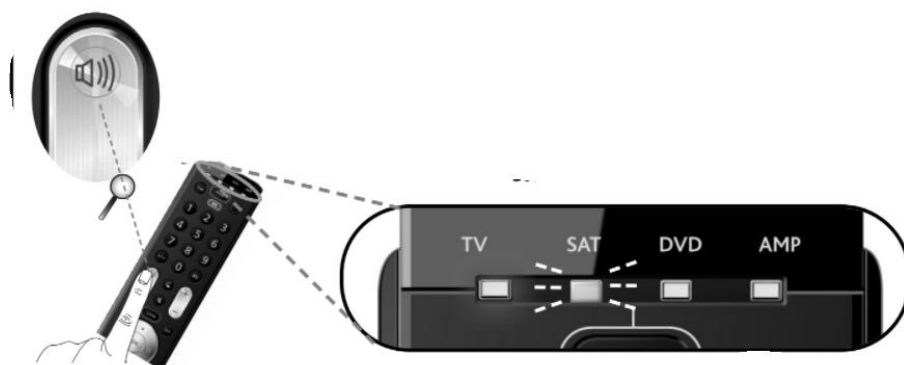

V tem primeru nastavljam glasnost (glasneje, tišje, nemo) za TV:

1. Tipko **MAGIC** držite pritisnjeno 3 sekunde, dokler indikator načina (modri LED-indikator) ne sveti stalno.
2. Pritisnite **9 9 3**. Modri LED-indikator dvakrat utripne.
3. Izberite ustrezno napravo, npr. TV.