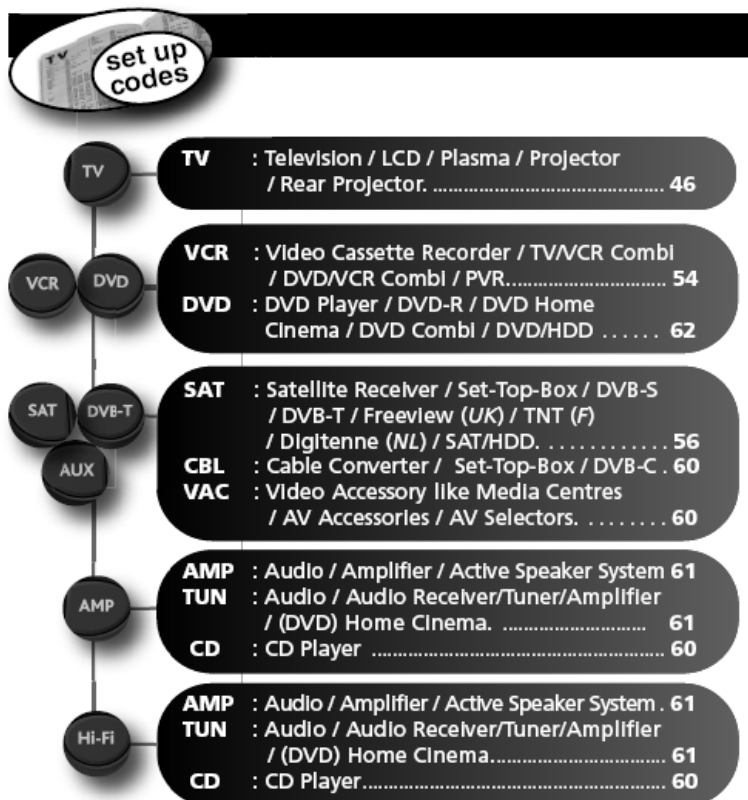

2. Pritisnite **9 9 3**.

3. Izberite ustrezno napravo, npr. **TV** (rdeča LED dvakrat utripne).

Sedaj ste nastavili upravljanje glasnosti za televizor. Ne glede na to, kateri način naprave (TV, SAT, DVD, VCR, DVB-T, AMP, HI-FI ali AUX) je izbran, bodo tipke za povečanje, zmanjšanje ali izklop glasnosti vedno upravljele televizor.

3. Pritisnite **9 9 3**.

4. Nato pritisnite tipko **VOL(-)**. Rdeča LED štirikrat utripne.

Upravljanje glasnosti (glasneje, tišje, tiho) odstranjene naprave (npr. HI-FI) bo od sedaj naprej spet potekalo individualno.

■ **Deaktivacija upravljanja glasnosti:**

1. Pritisnite in tako dolgo držite tipko **MAGIC**, dokler rdeča LED pod tipko POWER dvakrat ne utripne (rdeča LED utripne enkrat, nato dvakrat).

2. Pritisnite **9 9 3**.

3. Nato pritisnite tipko **VOL(+)**. Rdeča LED štirikrat utripne.

Upravljanje glasnosti (glasneje, tišje, tiho) posameznih naprav bo od sedaj naprej spet potekalo individualno.

Kode za namestitev

TV

888 0264
 A.R. Systems 0037 0373 0556
 Accent 0037 0556
 Accusound 0860
 Acer 1339
 Acoustic Solutions 1667 1727 1545
 1523 1865 1037
 Adcom 0625
 Addison 0653 0108
 Admiral 0093 0264
 Advent 1613
 AEA 0037 0556
 AEG 0606 1556 1037 1324 1667
 1163 2239 2197
 Aftron 0891
 Agashi 0264
 Aiko 0037 0556 0371 0035 1681
 0880 0361 0191 0264
 Aim 0037 0556 0753 0208 0706
 0698 0634 0606 0499
 Airis 1833
 Aiwa 0701 1916 1505
 Akai 0361 1326 1413 0556 0208
 0371 0037 0191 0035 0753
 0806 0714 0706 0698 0715
 0812 0480 0264 0178 0606