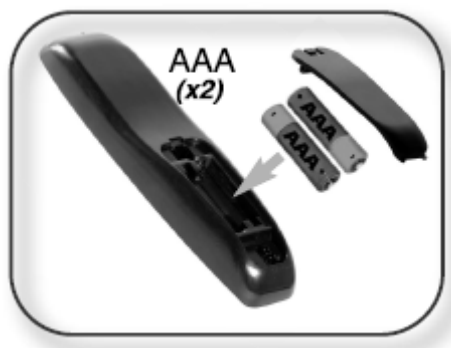

Vstavljanje baterij

1

Bennet TV
(primer)

Stran 7-20

ent	0032	Bennet	0370 0486 0337 0606
ec	0037	Beko	0370 0486 0337 0606
miral	0012	Bennett	0556 0037
on	0087 0093 0363 0418	Beon	0037 0418 0037
	0305 0213 0264	Best	0337 0370 0321
	0068 0217 0216 0032	Best	0037 0370 0374