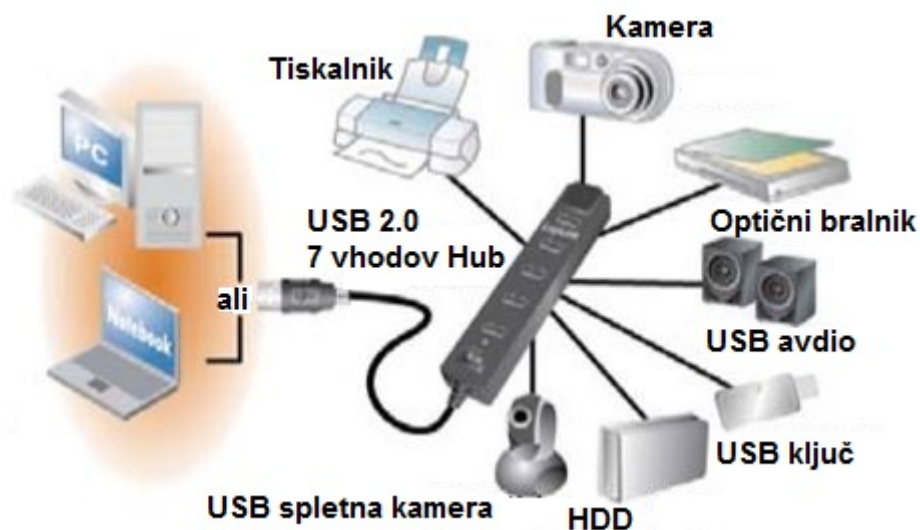

NAVODILA ZA UPORABO

Razdelilnik s 7 vhodi USB 2.0 LogiLink, s stikalom za vklop/izklop UA0124

Kataloška št.: 98 63 40

Kazalo

1. Tehnični podatki	2
2. Vsebina paketa	3
3. Informacije o embalaži	3
4. Varnostna navodila	3
Garancijski list	4

Artikel št. UA0124

1. Tehnični podatki

- v skladu z USB 1.1/2.0 specifikacijo
- podpira USB 2.0 visoke hitrosti do 480 Mbps
- podpira 1 x up-stream vhod in 7x down-stream vhod
- opremljen z zaščito in zaznavo visokega toka
- povezuje do 127 USB naprav
- LED lučka za prikaz stanja
- z zunanjim napajalnikom (5V, 3,5 A)
- priključi in predvajaj
- podpira Windows 98SE/ME/2000/XP/2003/Vista/7 in Mac OS 10.4.x ali več

2. Vsebina paketa

- 1x USB HUB s 7 vhodi
- 1x napajalnik (5V, 3,5 A)
- 1x navodila za uporabo

3. Informacije o embalaži

- dimenzije paketa: 143 x 230 x 70 mm
- teža paketa: 0,27 kg
- dimenzije kartona: 480 x 260 x 200 mm
- količina kartonov: 10 kosov
- teža kartona: 3,2 kg