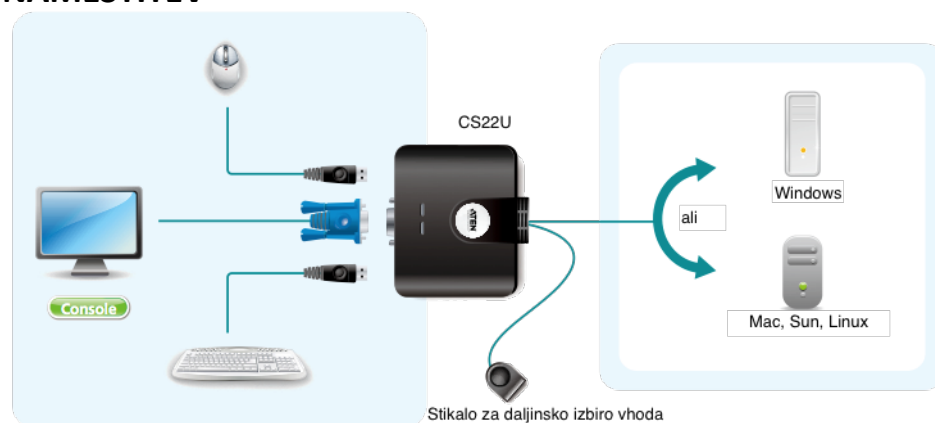

## NAMEN UPORABE

CS22U je KVM stikalo z 2 USB vhodi, ki zagotavlja enostaven in hiter način izbire računalnikov – vgrajeno ima stikalo za daljinsko izbiro vhoda. To omogoča, da je CS22U očem skrit, medtem ko lahko stikalo za daljinsko izbiro vhoda priročno postavite na mizo.

CS22U kompaktna zasnova vse-v-enem je idealna za uporabo na različnih namizjih programskih platform, ki zahtevajo video z visoko ločljivostjo.

## LASTNOSTI

- En USB upravljalnik nadzira dva USB računalnika.
- Kompaktna zasnova, vgrajeni 0,9 m kabli.
- Podpira več-funkcijsko miško.
- Podpira različnih operacijskih sistemov – združljivo z vsemi operacijskimi platformami za PC (Windows, Linux in večino ostalih), Mac in Sun.
- USB vhod za miško se lahko uporablja za USB 1.1 razdelilnik in USB 1.1 periferno souporabo.
- Zasnova vse-v-enem.
- Superiorna video kvaliteta – do največ 2048 x 1536; DDC2B
- Brez napajanja.

## TEHNIČNI PODATKI

Funkcije		CS22U	
Računalniški priklon		2	
Izbira vhoda		Daljinsko stikalo za izbiro vhoda	
Prikloni	Upravljalnik vhodov	Tipkovnica	1 x USB tip A ženski (črn)
		Video	1 x HDB-15 ženski (moder)
		Miška	1 x USB tip A ženski (črn)
	KVM vhodi	Tipkovnica/miška	2 x USB tip A moški (črn)
		Video	2 x HDB-15 moški (moder)
LED indikatorji	Izbrani	2	
Dolžina kabla	Računalniki	0,9 m	
	Stikalo za daljinsko izbiro vhoda	1,8 m	
Video		2048 x 1536, DDC2B	
Okolje uporabe	Temperatura za delovanje	0 – 50°C	
	Temperatura za shranjevanje	-20 – 60°C	
	Vlaga	0-80% RH, ne-kondenzirajoča	
Fizikalne lastnosti	Ohišje	Plastika	
	Teža	0,31 kg	
	Dimenzije (D x Š x V)	7,00 x 8,20 x 2,50 cm	