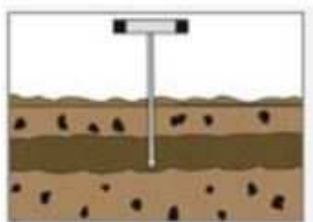

1. Predstavitev pripomočka

Varen, učinkovit in enostaven za uporabo.

Edinstven – zagotovljena rešitev!

- Enostavno vpenjanje z ročajem, v nekaj sekundah - potegnite ročico in pripomoček je v nekaj sekundah pripravljen za uporabo.
- Zahteva zelo malo moči - preprosto zategovanje vpenjalne priprave.
- Ni potrebno zamudno kopanje lukenj - se prilega v luknjo s premerom 6 cm.
- Že od daleč opazen ulov - ročaj se zloži nazaj v past.
- Ulovi poljske miši in voluharje v obeh prehodnih smereh.
- Varen za uporabnike in domače živali.

2. Enostavna uporaba

1. Iskalno palico vstavite v zemljo. Ko je prehod prisoten, gre iskalna palica z lahkoto skozi. Past vstavite na takem mestu da je prehod čim bolj pokončen in raven.
2. Z izrezovalcem lukenj skopljite čisto luknjo s premerom 6 cm in 1–2 cm manj globoko kot bo nato vstavljena past. Zemljo, ki pade v narejeno luknjo, očistite ali jo poteptajte.
3. Past namestite v luknjo in pazljivo potegnite vpenjalo navzgor tako, da sta odprtina pasti in smer vhoda v isti višini. Na površini zemlje zaprite past s travo in listjem, tako, da preprečite dostop svetlobi in zraku v samo luknjo. Past preverite najkasneje en dan pozneje. Največkrat traja samo nekaj ur, da se žival ujame v past.