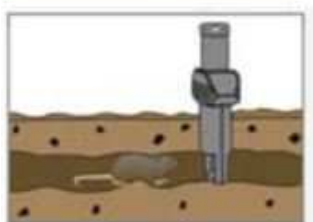

1. Predstavitev pripomočka

Varen, učinkovit in enostaven za uporabo.

Edinstven – zagotovljena rešitev!

- Enostavno vpenjanje z ročajem, v nekaj sekundah - potegnite ročico in pripomoček je v nekaj sekundah pripravljen za uporabo.
- Zahteva zelo malo moči - preprosto zategovanje vpenjalne priprave.
- Ni potrebno zamudno kopanje lukenj - se prilega v luknjo s premerom 6 cm.
- Že od daleč opazen ulov - ročaj se zloži nazaj v past.
- Ulovi poljske miši in voluharje v obeh prehodnih smereh.
- Varen za uporabnike in domače živali.

2. Enostavna uporaba

1. Iskalno palico vstavite v zemljo. Ko je prehod prisoten, gre iskalna palica z lahkoto skozi. Past vstavite na takem mestu da je prehod čim bolj pokončen in raven.
2. Z izrezovalcem lukenj skopljite čisto luknjo s premerom 6 cm in 1–2 cm manj globoko kot bo nato vstavljena past. Zemljo, ki pade v narejeno luknjo, očistite ali jo poteptajte.
3. Past namestite v luknjo in pazljivo potegnite vpenjalo navzgor tako, da sta odprtina pasti in smer vhoda v isti višini. Na površini zemlje zaprite past s travo in listjem, tako, da preprečite dostop svetlobi in zraku v samo luknjo. Past preverite najkasneje en dan pozneje. Največkrat traja samo nekaj ur, da se žival ujame v past.