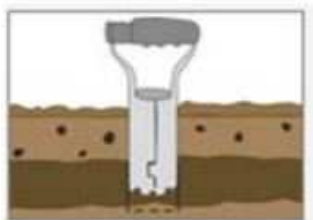

1. Predstavitev pripomočka

Varen, učinkovit in enostaven za uporabo.

Edinstven – zagotovljena rešitev!

- Enostavno vpenjanje z ročajem, v nekaj sekundah - potegnite ročico in pripomoček je v nekaj sekundah pripravljen za uporabo.
- Zahteva zelo malo moči - preprosto zategovanje vpenjalne priprave.
- Ni potrebno zamudno kopanje lukenj - se prilega v luknjo s premerom 6 cm.
- Že od daleč opazen ulov - ročaj se zloži nazaj v past.
- Ulovi poljske miši in voluharje v obeh prehodnih smereh.
- Varen za uporabnike in domače živali.

2. Enostavna uporaba

1. Iskalno palico vstavite v zemljo. Ko je prehod prisoten, gre iskalna palica z lahkoto skozi. Past vstavite na takem mestu da je prehod čim bolj pokončen in raven.
2. Z izrezovalcem lukenj skopljite čisto luknjo s premerom 6 cm in 1–2 cm manj globoko kot bo nato vstavljena past. Zemljo, ki pade v narejeno luknjo, očistite ali jo poteptajte.
3. Past namestite v luknjo in pazljivo potegnite vpenjalo navzgor tako, da sta odprtina pasti in smer vhoda v isti višini. Na površini zemlje zaprite past s travo in listjem, tako, da preprečite dostop svetlobi in zraku v samo luknjo. Past preverite najkasneje en dan pozneje. Največkrat traja samo nekaj ur, da se žival ujame v past.