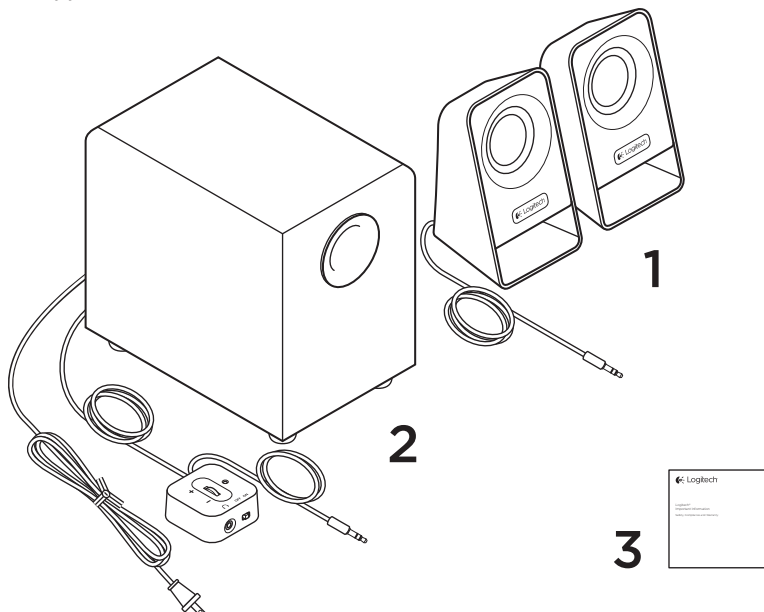

## Kaj je v škatli

1. 2 satelitska zvočnika
2. Globokotonec

3. Uporabniška dokumentacija

## Nastavitev

1. Priključite satelitski kabel v vrata za globokotonca.
2. Priključite napajalni kabel v električno vtičnico.
3. Vstavite 3,5-mm vtičnico iz žičnega daljinskega upravljalnika v zvočni priključek na napravi (računalnik, tablični računalnik, pametni telefon itd).
4. Gumb VKLOP/IZKLOP na žičnem daljinskem upravljalniku nastavite na VKLOP, da VKLOPITE večpredstavnostni zvočnik Z213.