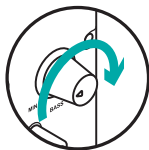

BASS

Prilagajanje nadzora nizkih tonov

Za prilagajanje nizkih tonov zvočnika Multimedia Speaker Z213 obrnite gumb za nadzor nizkih tonov na zadnjem delu globokotona v smeri urnega kazalca.