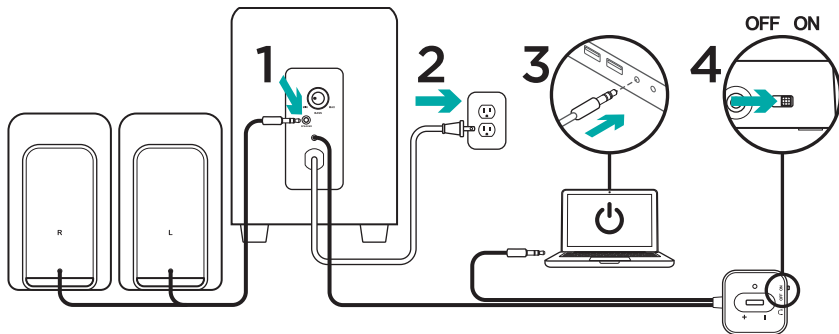

## Kaj je v škatli

1. 2 satelitska zvočnika
2. Globokotonec

3. Uporabniška dokumentacija

## Nastavitev

1. Priključite satelitski kabel v vrata za globokotonca.
2. Priključite napajalni kabel v električno vtičnico.
3. Vstavite 3,5-mm vtičnico iz žičnega daljinskega upravljalnika v zvočni priključek na napravi (računalnik, tablični računalnik, pametni telefon itd).
4. Gumb VKLOP/IZKLOP na žičnem daljinskem upravljalniku nastavite na VKLOP, da VKLOPITE večpredstavnostni zvočnik Z213.