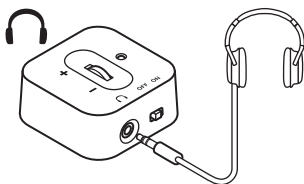

## Nastavitev

1. Priključite satelitski kabel v vrata za globokotonca.
2. Priključite napajalni kabel v električno vtičnico.
3. Vstavite 3,5-mm vtičnico iz žičnega daljinskega upravljalnika v zvočni priključek na napravi (računalnik, tablični računalnik, pametni telefon itd).
4. Gumb VKLOP/IZKLOP na žičnem daljinskem upravljalniku nastavite na VKLOP, da VKLOPITE večpredstavnostni zvočnik Z213.

### Prilagajanje glasnosti zvočnika

Glasnost zvočnika Multimedia Speaker Z213 prilagodite s kolescem na sredini žičnega daljinskega upravljalnika.