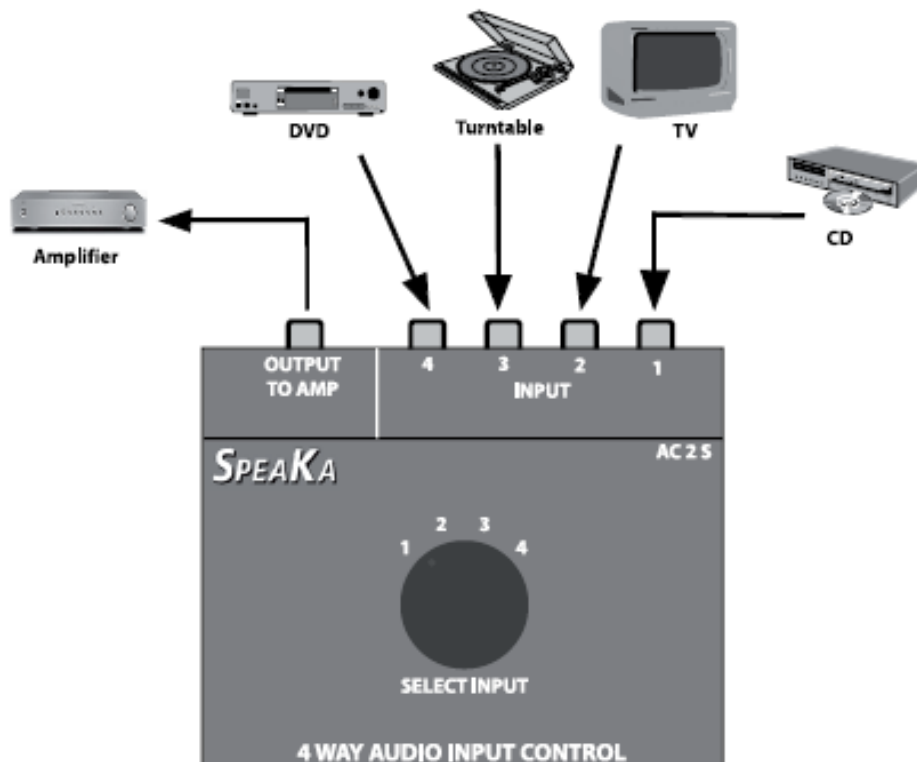

### Priključitev

**Na pare cinch priključkov INPUT 1-4 priključite samo izhode za predojačevalnik avdio naprav.**

**Na par cinch priključkov OUTPUT TO AMP priključite samo vhode za predojačevalnik avdio naprav.**

**Za priključitev uporabite samo temu primerne oklopljene cinch kable. Pri uporabi drugih kablov lahko pride do motenj.**

**Glede vezave vhodov in izhodov si pomagajte z ustreznimi navodili za uporabo naprav, ki jih nameravate priključiti.**

**V primeru neupoštevanja teh napotkov lahko pride do poškodb 4-sistemskega cinch avdio pretvornika ali priključenih naprav.**

**Stikala za vklop/izklop naprav, ki jih želite priključiti, pred priključitvijo prestavite v položaj za izklop in naprave vključite šele takrat, ko ste izvedli vso potrebno priključitev in jo ponovno preverili.**

## Upravljanje

- Vključite svoje izvorne avdio naprave in ojačevalnik/predojačevalnik in izberite želeni glasbeni program.
- Na ojačevalniku/predojačevalniku izberite vhod, na katerega je priključen cinch avdio preklopnik s 4 vhodi.
- Z izbirnim stikalom SELECT INPUT izberite želeno izvorno napravo.