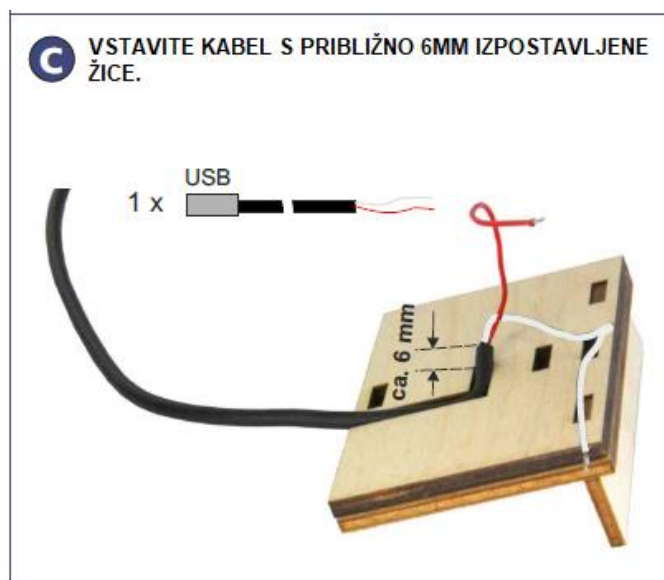

## 3 SEZNAM SESTAVNIH DELOV

- Komplet lesenih delov 1x
- M1,6x4mm 2x
- M2x5mm 2x
- M2 matica 2x
- Propeler 1x
- RF300 motor 1x
- Drsno stikalo 1x
- Lepilo 1x
- USB kabel 1x

Dimenzije: 130 x 110 x 60mm

Sestavne dele pregledite in uredite. Priporočilo za otroke in najstnike: sestavljanje in spajkanje naj nadzira odrasla oseba!

## 4 SESTAVLJANJE

<p><b>E</b> STIKALO PRIVIJTE NA SVOJE MESTO</p> <p>1 x </p> <p>2 x  M2 x 5 mm</p> <p>2 x </p> 	<p><b>F</b> RDEČO ŽICO IZ USB KABLA ODREŽITE NA PRIBLIŽNO 2,5 CM DOLŽINE, JO SLECITE IN PRIVARITE NA SREDNJI KONTAKT NA STIKALU!</p> <p><b>POZOR: RDEČE ŽICE NE ODREŽITE PREKRATKO, BELE ŽICE NE REŽITE!</b></p> 
<p><b>G</b> PREOSTANEK RDEČEGA SPOJNIKA PRIVARITE NA STIKALO!</p>  	<p><b>H</b> Z UPORABO VIJAKOV PRITRDITE MOTOR TESNO KOT JE MOGOČE NA REŠETKO IN PRITRDITE PROPELER</p> <p>1 x </p> <p>1 x </p> <p>1 x </p> <p>2 x  M1,6 x 4 mm</p> 
<p><b>I</b> NOSILEC MOTORJA PRILEPITE NA SPODNJO PLOŠČO</p>  <p>NANESITE LEPILO</p>	<p><b>J</b> DRUGO REŠETKO PRILEPITE NA SVOJE MESTO, NATO PRILEPITE ŠE VSE 3 DISTANČNIKE</p> <p>3 x </p> <p>1 x </p> <p>NANESITE LEPILO</p> 
<p><b>K</b> KABEL PRIVARITE NA MESTO, KOT PRIKAZANO NA SLIKI.</p>  <p>BEL KABEL PRIVARITE NA SPOJNI KONTAKT Z RDEČO PIKO.</p>	<p><b>L</b> VENTILATOR PRIKLOPITE NA USB NAPA JANJE ALI NA POWER BANK, VKLOPITE IN UŽIVAJTE V SVEŽEM ZRAKU!</p>   <p>V PRIMERU, DA NAPRAVA NE DELUJE, PREVERITE VSE SPOJE IN PREVERITE ALI STE PROPELER USTREZNO POTISNILI NA VRTLJIVO GRED.</p> 