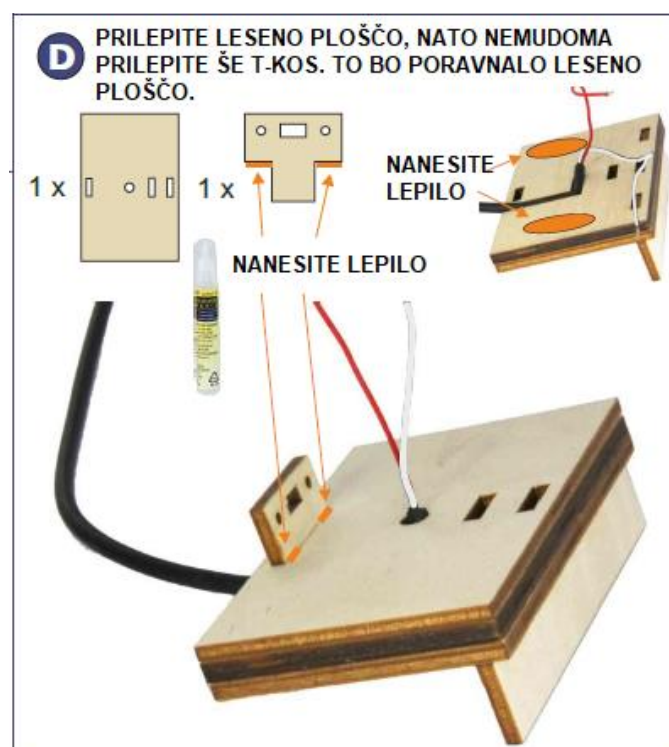

## 3 SEZNAM SESTAVNIH DELOV

- Komplet lesenih delov 1x
- M1,6x4mm 2x
- M2x5mm 2x
- M2 matica 2x
- Propeler 1x
- RF300 motor 1x
- Drsno stikalo 1x
- Lepilo 1x
- USB kabel 1x

Dimenzije: 130 x 110 x 60mm

Sestavne dele pregledite in uredite. Priporočilo za otroke in najstnike: sestavljanje in spajkanje naj nadzira odrasla oseba!

## 4 SESTAVLJANJE

<p><b>E</b> STIKALO PRIVIJTE NA SVOJE MESTO</p> <p>1 x </p> <p>2 x  M2 x 5 mm</p> <p>2 x </p> 	<p><b>F</b> RDEČO ŽICO IZ USB KABLA ODREŽITE NA PRIBLIŽNO 2,5 CM DOLŽINE, JO SLECITE IN PRIVARITE NA SREDNJI KONTAKT NA STIKALU!</p> <p><b>POZOR: RDEČE ŽICE NE ODREŽITE PREKRATKO, BELE ŽICE NE REŽITE!</b></p> 
<p><b>G</b> PREOSTANEK RDEČEGA SPOJNIKA PRIVARITE NA STIKALO!</p>  	<p><b>H</b> Z UPORABO VIJAKOV PRITRDITE MOTOR TESNO KOT JE MOGOČE NA REŠETKO IN PRITRDITE PROPELER</p> <p>1 x </p> <p>1 x </p> <p>1 x </p> <p>2 x  M1,6 x 4 mm</p> 
<p><b>I</b> NOSILEC MOTORJA PRILEPITE NA SPODNJO PLOŠČO</p>  <p>NANESITE LEPILO</p>	<p><b>J</b> DRUGO REŠETKO PRILEPITE NA SVOJE MESTO, NATO PRILEPITE ŠE VSE 3 DISTANČNIKE</p> <p>3 x </p> <p>1 x </p> <p>NANESITE LEPILO</p> 
<p><b>K</b> KABEL PRIVARITE NA MESTO, KOT PRIKAZANO NA SLIKI.</p>  <p>BEL KABEL PRIVARITE NA SPOJNI KONTAKT Z RDEČO PIKO.</p>	<p><b>L</b> VENTILATOR PRIKLOPITE NA USB NAPA JANJE ALI NA POWER BANK, VKLOPITE IN UŽIVAJTE V SVEŽEM ZRAKU!</p>   <p>V PRIMERU, DA NAPRAVA NE DELUJE, PREVERITE VSE SPOJE IN PREVERITE ALI STE PROPELER USTREZNO POTISNILI NA VRTLJIVO GRED.</p> 