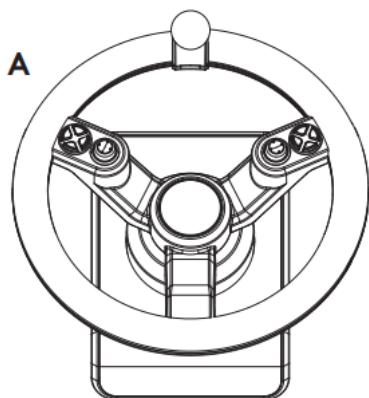

Vsebina paketa

VOLAN TRAKTORJA

Enota simulatorja kmetovanja z volanom in USB-kablom