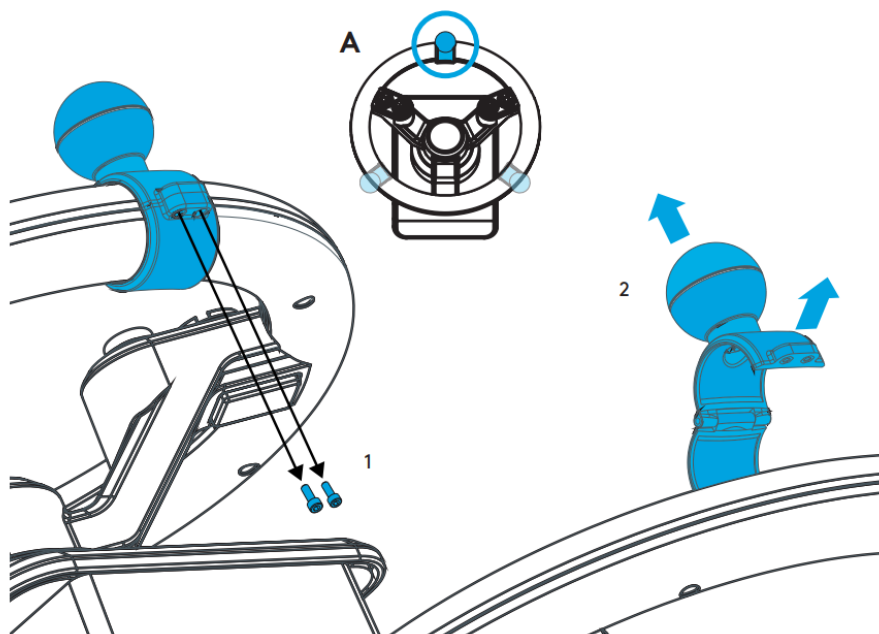

Priprava enote s stopalkami

Odstranjevanje in premikanje okrogle ročice

Tehnični podatki

MERE

Volan

Dolžina: 27,5 mm

Širina: 32 mm

Višina: 35,5 mm