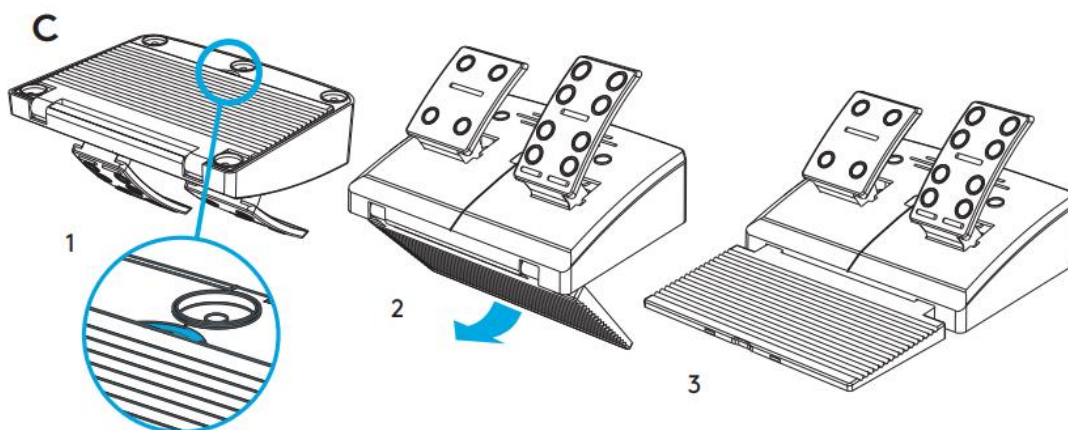

Priprava enote s stopalkami

Odstranjevanje in premikanje okrogle ročice

Tehnični podatki

MERE

Volan

Dolžina: 27,5 mm

Širina: 32 mm

Višina: 35,5 mm