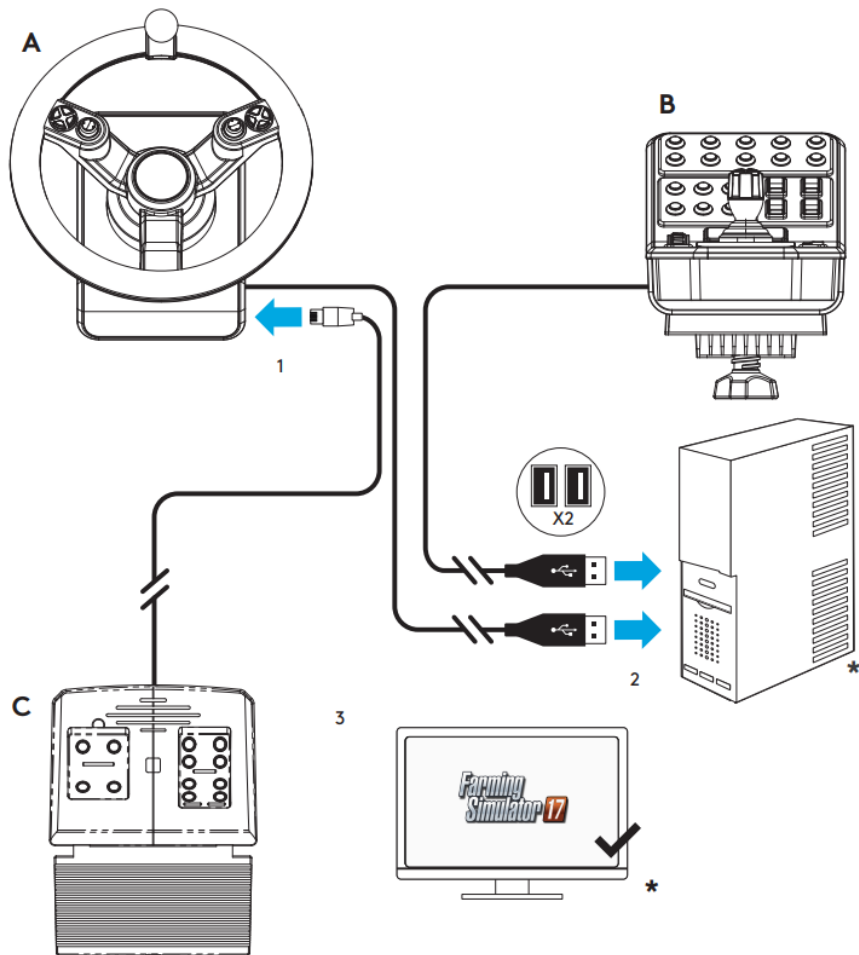

programi za simulacijo kmetovanja in celo z igrami, ki niso povezane s kmetovanjem, kot so "Euro Truck", "Train Simulator" in "Elite Dangerous".

Začetna namestitev