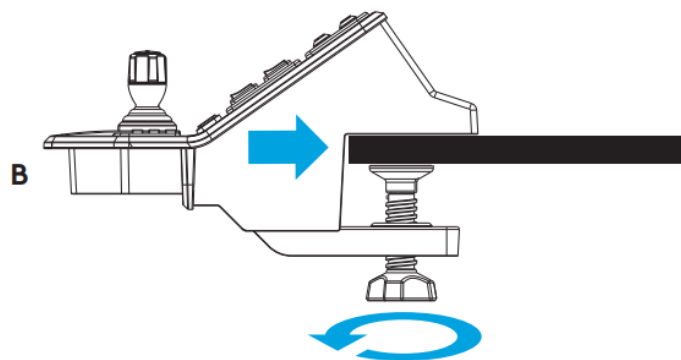

Priprava enote s stopalkami

Odstranjevanje in premikanje okrogle ročice

Tehnični podatki

MERE

Volan

Dolžina: 27,5 mm

Širina: 32 mm

Višina: 35,5 mm