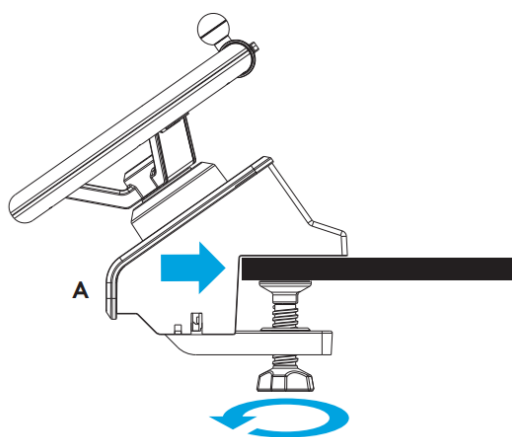

Namestitev na mizo