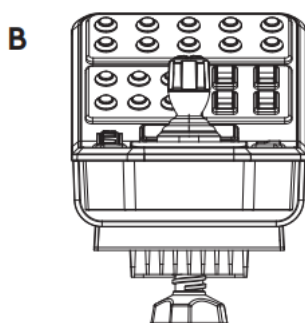

Enota simulatorja kmetovanja z volanom in USB-kablom

STRANSKA NADZORNA PLOŠČA VOZILA

Enota s stransko nadzorno ploščo in USB-kablom

STOPALKA ZA PLIN IN ZAVORO

Enota s stopalkami in USB-kablom

Lastnosti izdelka