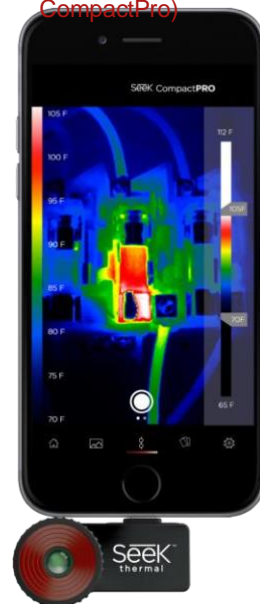

Toplotni razpon in modulacija

Enostavno lahko nastavite in zaklenete temperaturno območje, da bi čim bolj zmanjšali najvišjo temperaturo. Prikažite informacije o vročini predmeta ali prizora z nastavljenom vrednostjo in razponom.

(samo z napravo CompactPro)