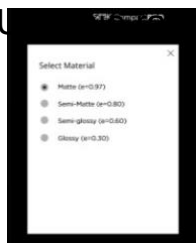

Upravljanje emisij

(samo z napravo CompactPro)

Emisivnost je lastnost materiala, ki označuje, koliko infrardečega sevanja oddaja določena površina. Lahko umerite emisivnost s štirimi prednastavitvami, da zagotovite natančne meritve in odčitke temperature.