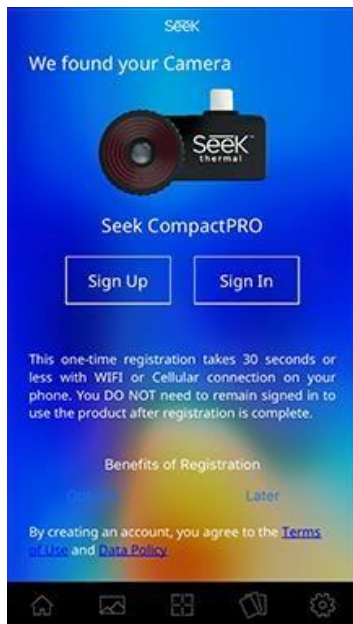

Uporabniški priročnik za serijo Compact

(za naprave Apple in Android)

Dobrodošli v uradni aplikaciji Seek Thermal! V nekaj minutah se seznanite z osnovami aplikacije in se naučite, kako uporabljati Seek Compact

Zakaj se registrirati?

Želimo, da ste z izdelkom Seek popolnoma zadovoljni. Z navedbo svojega imena, e-poštnega naslova in serijske številke nam dovolite, da vam pošljamo posodobitve izdelka, nasvete in novosti.

Če vemo, kdaj in kje ste napravo kupili, se lahko hitreje odzovemo tudi na garancijske poizvedbe. S podatki o državi lahko ponudimo boljše lokalno podporo za izdelke. To enkratno registracijo opravite v manj kot 30 sekundah v mobilnem telefonu s povezavo WiFi ali mobilno povezavo. Za uporabo izdelka po opravljeni prijavi NI treba ostati prijavljen. Registracija je končana.

Registracija