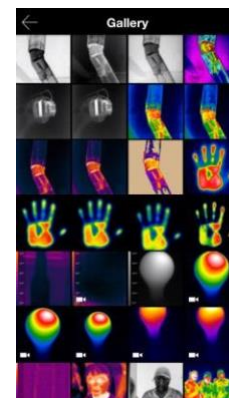

Medijska ikona: Izberite ikono MEDIJI, če želite odpreti galerijo slik in videoposnetkov.

Ikona načina: Izberite MODE za dostop do funkcij, kot so točka, najvišja in najnižja vrednost ter druge.

Ikona filtra: Tu lahko kadar koli spremenite PALETE v načinu kamere ali videoposnetka.

Ikona za nastavitve: Tu najdete vse NASTAVITVE in privzete nastavitve.

Načini toplotnega slikanja

	Točkovni način: s križcem določite določeno temperaturo.
	Način High/low: Določite najvišjo in najnižjo temperaturo.
	Normalni način: Standardni način povečuje doslednost toplotne slike z uporabo samodejnega nadzora osvetlitve.
	Celozaslonski način: največja preglednost s prikazom vseh podatkov o temperaturi
	Način razponov in nadzora* : enostavno lahko nastavite in zaklenete temperaturno območje, Samo za CompactPro* za prikaz informacij o največji toploti predmeta ali prizora z nastavljenom vrednostjo in razponom.
	Način prekoračitve praga:
	Enak načinu praga:
	V načinu praga:
	Način Thermal+: Eksperimentalni način, v katerem so v realnem času drug ob drugem prikazane toplotne slike in dejanske slike.