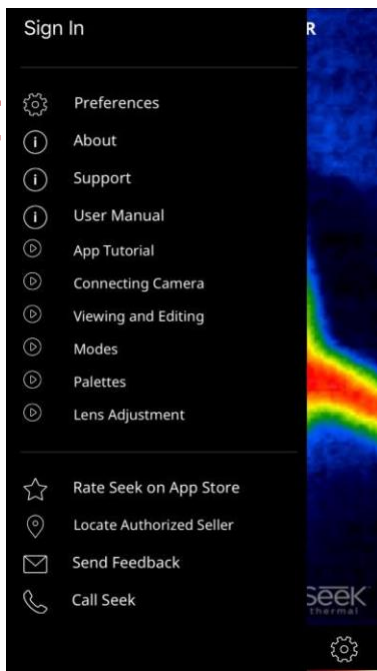

Načini toplotnega slikanja

	Točkovni način: s križcem določite določeno temperaturo.
	Način High/low: Določite najvišjo in najnižjo temperaturo.
	Normalni način: Standardni način povečuje doslednost toplotne slike z uporabo samodejnega nadzora osvetlitve.
	Celozaslonski način: največja preglednost s prikazom vseh podatkov o temperaturi
	Način razponov in nadzora*: enostavno lahko nastavite in zaklenete temperaturno območje, Samo za CompactPro* za prikaz informacij o največji toploti predmeta ali prizora z nastavljenom vrednostjo in razponom.
	Način prekoračitve praga:
	Enak načinu praga:
	V načinu praga:
	Način Thermal+: Eksperimentalni način, v katerem so v realnem času drug ob drugem prikazane toplotne slike in dejanske slike.

*Način "Razpon in modulacija" ter nadzor emisivnosti sta na voljo samo pri modelu CompactPro.

Pregled nastavitvev

Spremenite enote temperature (°C, °F, K), razmerje stranic (4:3 ali 16:9) in vodni znak.

Oglejte si koristne videoposnetke o uporabi aplikacije Seek Thermal za.

Ocenite našo aplikacijo in se obrnite na nas, če potrebujete dodatno pomoč. potrebujejo.

Toplotni razpon in modulacija

Enostavno lahko nastavite in zaklenete temperaturno območje, da bi čim bolj zmanjšali najvišjo temperaturo. Prikažite informacije o vročini predmeta ali prizora z nastavljenom vrednostjo in razponom.

(samo z napravo CompactPro)

Upravljanje emisij

(samo z napravo CompactPro)

Emisivnost je lastnost materiala, ki označuje, koliko infrardečega sevanja oddaja določena površina. Lahko umerite emisivnost s štirimi prednastavitvami, da zagotovite natančne meritve in odčitke temperature.

Snemanje fotografij in videoposnetkov