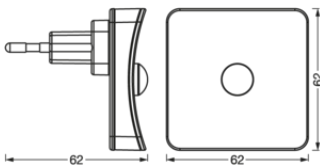

### Dimenzije in teža

Dolžina	62,00 mm
Široka	62,00 mm
Višina	62,00 mm
Teža izdelka	43,6 g