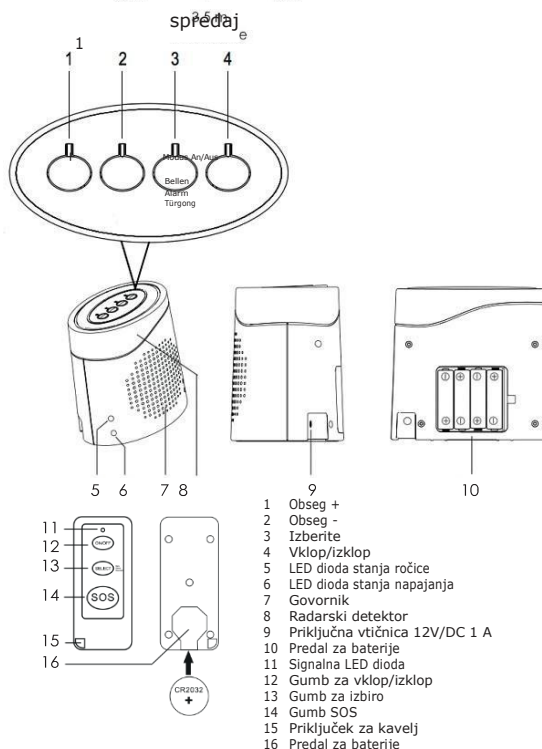

b) Baterije: Kot končni uporabnik morate po zakonu (Uredba o baterijah) vrniti vse uporabljene baterije. Odlaganje med gospodinjske odpadke je prepovedano. Rabljene baterije lahko brezplačno oddate na zbirnih mestih v vaši občini.

Izjava o skladnosti (DOC) Podjetje Cordes Vertriebsgesellschaft mbH, Op de Solt 42, 22391 Hamburg, Nemčija, izjavlja, da je ta izdelek v skladu z direktivo 2014/53/EU.

Celotno besedilo izjave EU o skladnosti je na voljo na naslednjem spletnem naslovu: www.cordes-vertrieb.de

Tehnični podatki:

Vhodna napetost (adapter)	12 V/DC, 1 A (adapter)
Vhodna napetost (baterija)	8x 1,5 V baterija AA
Daljinski upravljalnik	1x 3 V CR2032
Kot zaznavanja radarja	360°
Doseg radarskega zaznavanja	≤ 15 m (odprta površina)
Daljinsko območje	≤ 50 m
Poraba toka v stanju pripravljenosti	Naprava: ≤20 mA Oddaljeno: ≤20 µA
Dinamična poraba toka	Naprava: ≤500 mA - 1 A Oddaljeno: ≤15 mA
Razpon ravnih hrupa	največ. 120 dB
Delovni pogoji	0 bis +60 °C, 20 % - 85 % rF
Dimenzije (Š x V x T)	150 x 160 x 110
Teža	približno 765 g
Radijska frekvenca/oddajna moč	5725,32-5874,80 MHz in 433,050-434,790 MHz, 62,2 dBm
Daljinski upravljalnik z radijsko frekvenco/oddajno močjo	433,050-434,790 MHz, 2,24 dBm

Doseg radarskega zaznavanja:

Izdaja SLO 06/2023, različica 1.1

Dokumentacija ©2017 Cordes Vertriebsgesellschaft mbH, Nemčija.

Vse pravice, vključno s prevodom, so pridržane. Za razmnoževanje na kakršen koli način je potrebna pisna odobritev urednika. Ta publikacija predstavlja tehnično stanje v času tiskanja.