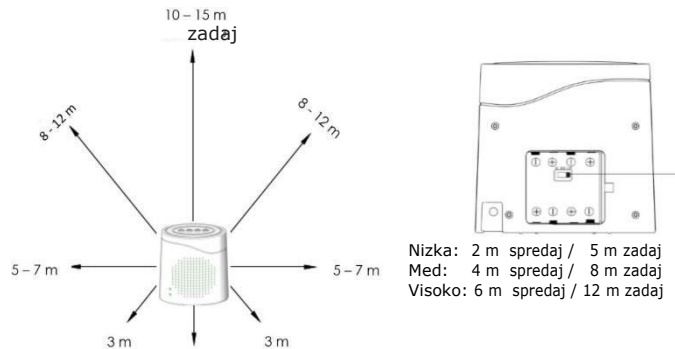

b) Baterije: Kot končni uporabnik morate po zakonu (Uredba o baterijah) vrniti vse uporabljene baterije. Odlaganje med gospodinjske odpadke je prepovedano. Rabljene baterije lahko brezplačno oddate na zbirnih mestih v vaši občini.

Izjava o skladnosti (DOC) Podjetje Cordes Vertriebsgesellschaft mbH, Op de Solt 42, 22391 Hamburg, Nemčija, izjavlja, da je ta izdelek v skladu z direktivo 2014/53/EU.

Celotno besedilo izjave EU o skladnosti je na voljo na naslednjem spletnem naslovu: www.cordes-vertrieb.de

Tehnični podatki:

Vhodna napetost (adapter)	12 V/DC, 1 A (adapter)
Vhodna napetost (baterija)	8x 1,5 V baterija AA
Daljinski upravljalnik	1x 3 V CR2032
Kot zaznavanja radarja	360°
Doseg radarskega zaznavanja	≤ 15 m (odprta površina)
Daljinsko območje	≤ 50 m
Poraba toka v stanju pripravljenosti	Naprava: ≤20 mA Oddaljeno: ≤20 µA
Dinamična poraba toka	Naprava: ≤500 mA - 1 A Oddaljeno: ≤15 mA
Razpon ravnih hrupa	največ. 120 dB
Delovni pogoji	0 bis +60 °C, 20 % - 85 % rF
Dimenzije (Š x V x T)	150 x 160 x 110
Teža	približno 765 g
Radijska frekvenca/oddajna moč	5725,32-5874,80 MHz in 433,050-434,790 MHz, 62,2 dBm
Daljinski upravljalnik z radijsko frekvenco/oddajno močjo	433,050-434,790 MHz, 2,24 dBm

Doseg radarskega zaznavanja:

Izdaja SLO 06/2023, različica 1.1

Dokumentacija ©2017 Cordes Vertriebsgesellschaft mbH, Nemčija.

Vse pravice, vključno s prevodom, so pridržane. Za razmnoževanje na kakršen koli način je potrebna pisna odobritev urednika. Ta publikacija predstavlja tehnično stanje v času tiskanja.