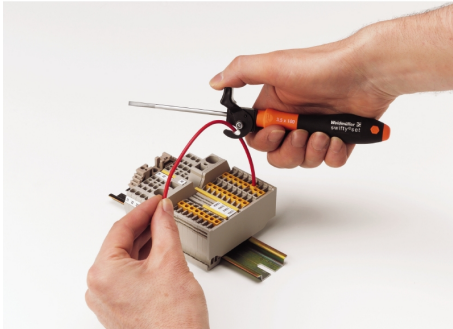

Datablad

**Kap-Skruv_Verktyg
SWIFTY SET**

Weidmüller Interface GmbH & Co. KG
Klingenbergstraße 16
D-32758 Detmold
Germany
Fon: +49 5231 14-0
Fax: +49 5231 14-292083
www.weidmueller.com

Ritningar

Exempel på användning