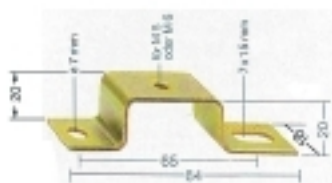

**Tillbehör
TST 2/M6**

Weidmüller Interface GmbH & Co. KG
Klingenbergstraße 16
D-32758 Detmold
Germany
Fon: +49 5231 14-0
Fax: +49 5231 14-292083
www.weidmueller.com

Produktillustration

Allmänna beställningsdata

Typ	TST 2/M6
Art.nr.	0101700000
Artikelbeteckning	Tillbehör, Montageskenehållare, Stål
GTIN (EAN)	4008190069254
Frp	10 Stück