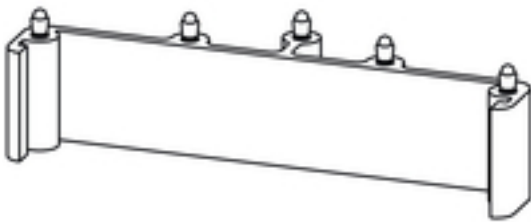

Profilen RS 70 levereras i fasta längder. Genom att foga samman de enskilda delarna kan önskad längd byggas upp. Kretskortet skjuts in i profilen från sidan. Ändplattor avslutar profilen på sidorna. Här finns tillbehör för montageskenemontering och direktmontage. Rasterfötterna är fast förbundna med profilen. Märkningsmöjligheter är integrerade i sidodelarna.