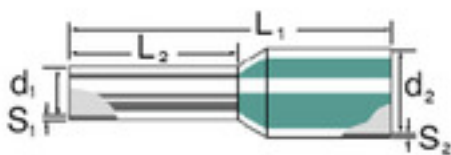

**Anslutningselement
H10,0/22 EB**

Weidmüller Interface GmbH & Co. KG
Klingenbergstraße 16
D-32758 Detmold
Germany
Fon: +49 5231 14-0
Fax: +49 5231 14-292083
www.weidmueller.com

- löst förpackade i påse
- Weidmüllers färgkod
- DIN-färgkod
- annan färgkod

Allmänna beställningsdata

Typ	H10,0/22 EB
Art.nr.	0534200000
Artikelbeteckning	Ändhylsa, isolerad, 15 mm, 12 mm, elfenben
GTIN (EAN)	4008190033460
Frp	100 Stück
Förpackning	lös