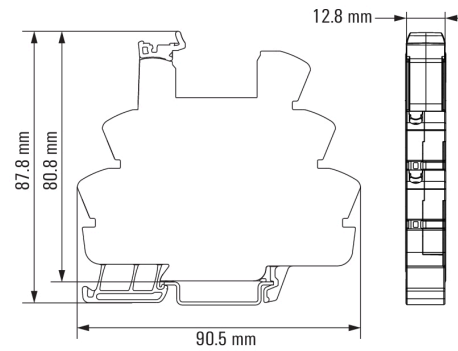

Dimensional drawing