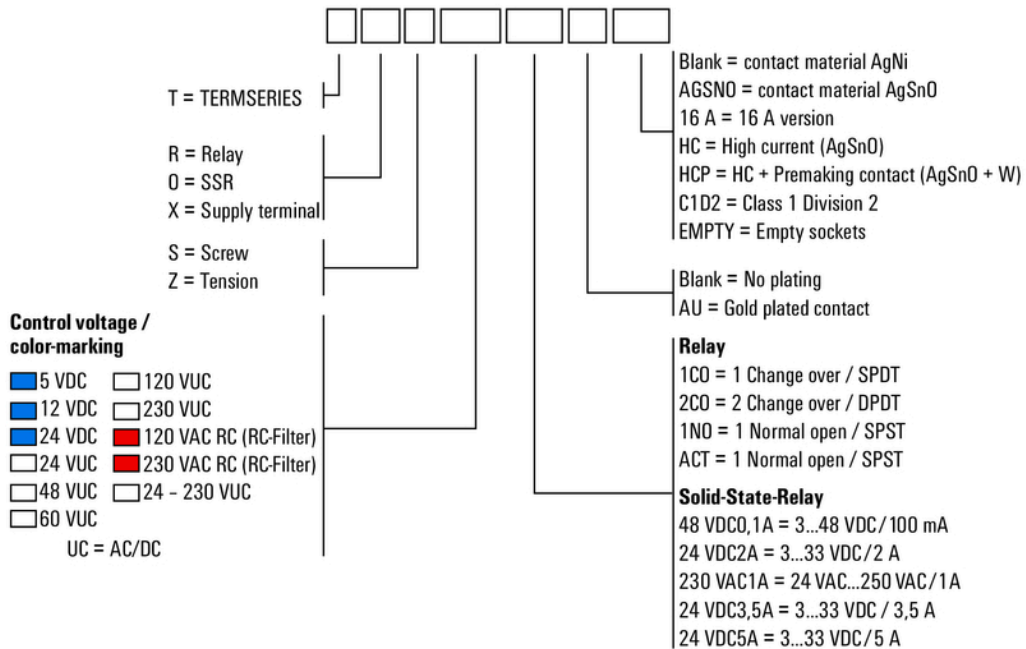

**TERMSERIES
TOZ 24-230VUC EMPTY**

Weidmüller Interface GmbH & Co. KG
Klingenbergstraße 16
D-32758 Detmold
Germany
Fon: +49 5231 14-0
Fax: +49 5231 14-292083
www.weidmueller.com

Ritningar

Miscellaneous

Typnycklar