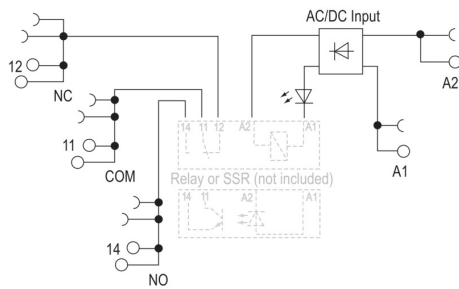

**TERMSERIES
TOZ 24-230VUC EMPTY**

Weidmüller Interface GmbH & Co. KG
Klingenbergstraße 16
D-32758 Detmold
Germany
Fon: +49 5231 14-0
Fax: +49 5231 14-292083
www.weidmueller.com

Ritningar

Kopplingsbild