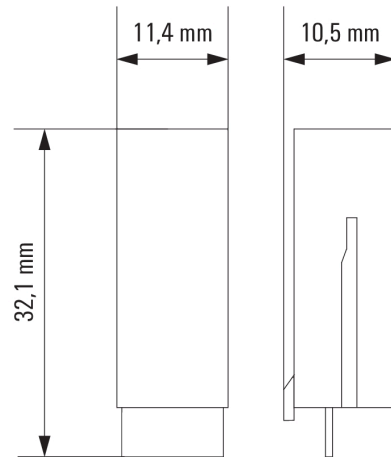

Dimensional drawing