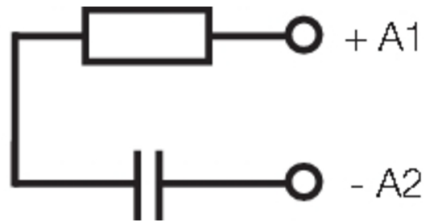

Datablad

**RIDERSERIES
RIM-I 3 230VAC RC**

Weidmüller Interface GmbH & Co. KG
Klingenbergstraße 16
D-32758 Detmold
Germany
Fon: +49 5231 14-0
Fax: +49 5231 14-292083
www.weidmueller.com

Ritningar

Kopplingsbild