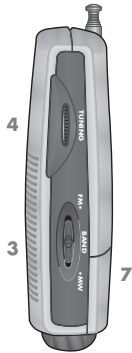

PORTABLE RADIO

CITY 31

PR 3201

SVENSKA

FOR A GOOD REASON

GRUNDIG

MANÖVERELEMENT

- 1 ON/OFF** Sätter på/stänger av apparaten;
VOL  Ändrar volymen.
- 2**  Uttag för vanliga stereohörlurar.
- 3 FM-BAND-MW**
Kopplar om mellan våglängdsområdena
FM (UKV) och MW (mellanvåg).
- 4 TUNING** Ställer in radioprogram.
- 5 FM MHz** Frekvensindikering.
MW kHz
- 6** Teleskopantenn för FM-mottagning.
- 7** Batterifack.

FÖRBEREDA

- 1 Lossa batterifackets lock från apparatens baksida.
- 2 Sätt i två batterier (typ mignon 1,5 V, LR 06/AM3/AA) i batterifacket. Beakta polerna som är markerade i batterifackets botten.

- 3 Sätt fast batterifackets lock igen.