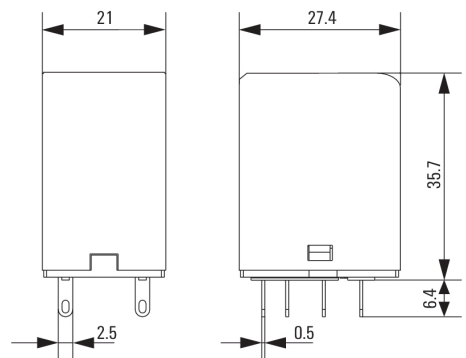

Graph

Graph

Dimensional drawing

Datablad

**D-SERIES DRM
DRM270024L**

Weidmüller Interface GmbH & Co. KG
 Klingenbergstraße 16
 D-32758 Detmold
 Germany
 Fon: +49 5231 14-0
 Fax: +49 5231 14-292083
 www.weidmueller.com