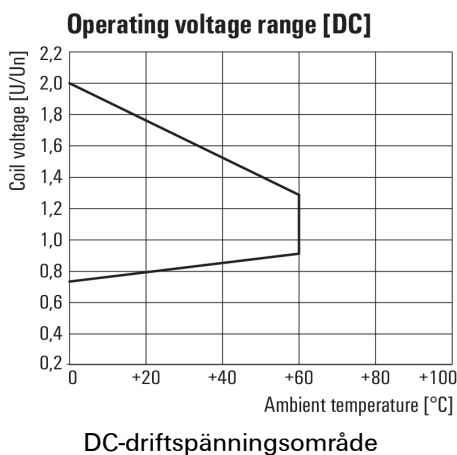

**D-SERIES DRM
DRM270024L**

Weidmüller Interface GmbH & Co. KG
Klingenbergstraße 16
D-32758 Detmold
Germany
Fon: +49 5231 14-0
Fax: +49 5231 14-292083
www.weidmueller.com

Ritningar

Kopplingsbild

Graph

Graph

Graph

Graph

Dimensional drawing