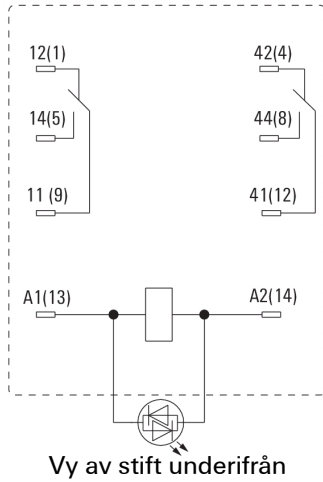

**D-SERIES DRM
DRM270024L**

Weidmüller Interface GmbH & Co. KG
Klingenbergstraße 16
D-32758 Detmold
Germany
Fon: +49 5231 14-0
Fax: +49 5231 14-292083
www.weidmueller.com

Ritningar

Kopplingsbild