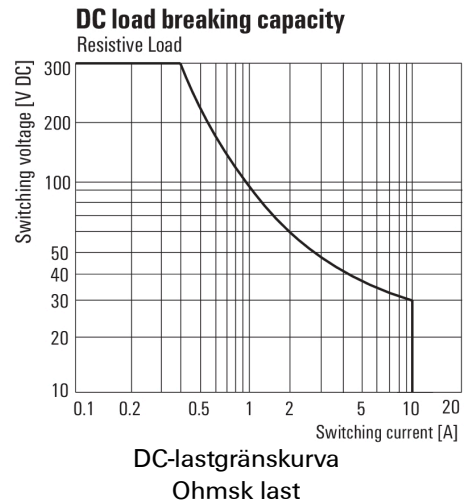

**D-SERIES DRM
DRM270024L**

Weidmüller Interface GmbH & Co. KG
Klingenbergstraße 16
D-32758 Detmold
Germany
Fon: +49 5231 14-0
Fax: +49 5231 14-292083
www.weidmueller.com

Ritningar

Kopplingsbild

Graph

Graph

Graph

Graph

Dimensional drawing