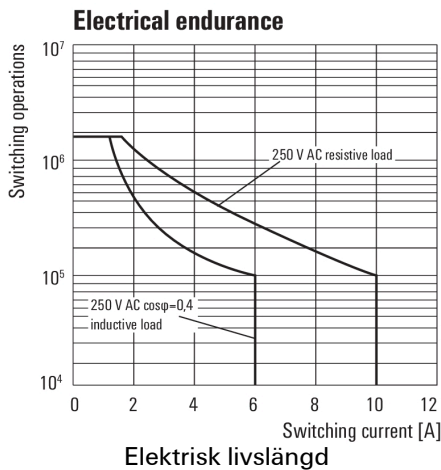

**D-SERIES DRM
DRM270024L**

Weidmüller Interface GmbH & Co. KG
Klingenbergstraße 16
D-32758 Detmold
Germany
Fon: +49 5231 14-0
Fax: +49 5231 14-292083
www.weidmueller.com

Ritningar

Kopplingsbild

Graph

Graph

Graph

Graph

Dimensional drawing