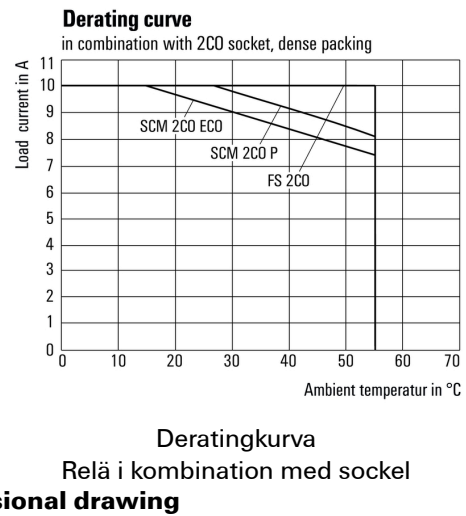

Graph

Dimensional drawing