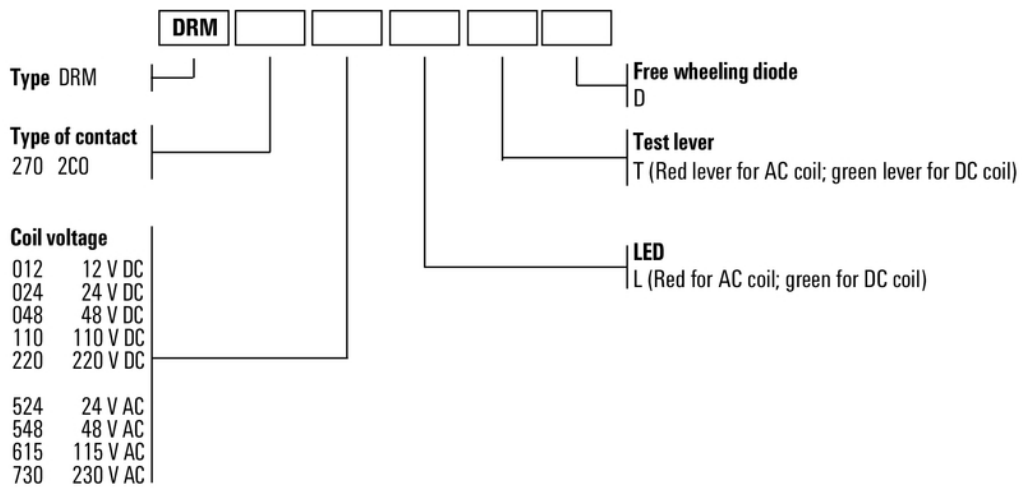

Datablad

**D-SERIES DRM
DRM270048L**

Weidmüller Interface GmbH & Co. KG
Klingenbergstraße 16
D-32758 Detmold
Germany
Fon: +49 5231 14-0
Fax: +49 5231 14-292083
www.weidmueller.com

Ritningar

Miscellaneous

Typnycklar