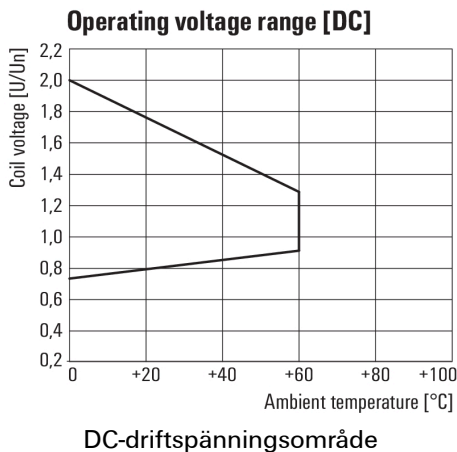

D-SERIES DRM
DRM270048L

Weidmüller Interface GmbH & Co. KG
Klingenbergstraße 16
D-32758 Detmold
Germany
Fon: +49 5231 14-0
Fax: +49 5231 14-292083
www.weidmueller.com

Ritningar

Kopplingsbild

Graph

Graph

Graph

Graph

Dimensional drawing