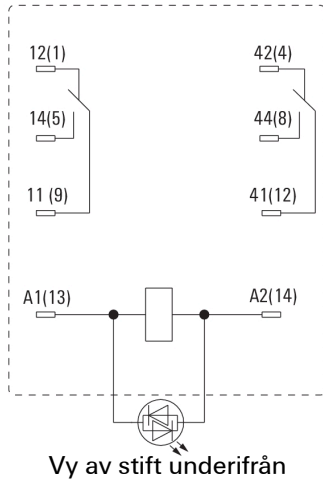

D-SERIES DRM
DRM270048L

Weidmüller Interface GmbH & Co. KG
Klingenbergstraße 16
D-32758 Detmold
Germany
Fon: +49 5231 14-0
Fax: +49 5231 14-292083
www.weidmueller.com

Ritningar

Kopplingsbild