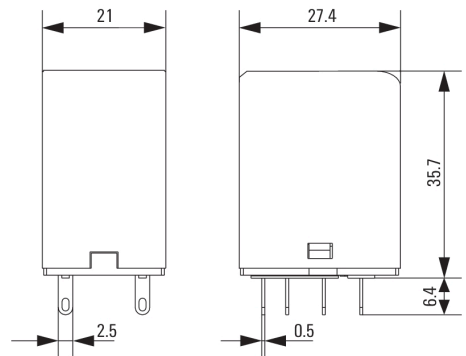

Graph

Dimensional drawing

Datablad

**D-SERIES DRM
DRM270048L**

Weidmüller Interface GmbH & Co. KG
 Klingenbergstraße 16
 D-32758 Detmold
 Germany
 Fon: +49 5231 14-0
 Fax: +49 5231 14-292083
 www.weidmueller.com