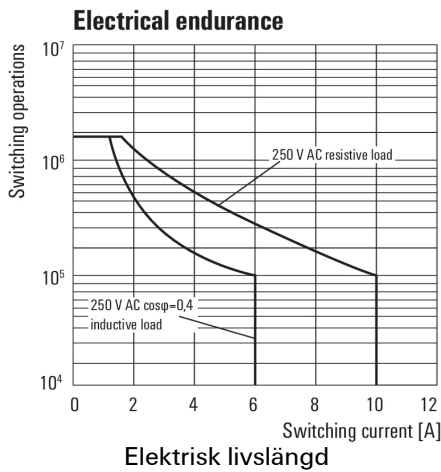

D-SERIES DRM
DRM270048L

Weidmüller Interface GmbH & Co. KG
Klingenbergstraße 16
D-32758 Detmold
Germany
Fon: +49 5231 14-0
Fax: +49 5231 14-292083
www.weidmueller.com

Ritningar

Kopplingsbild

Graph

Graph

Graph

Graph

Dimensional drawing