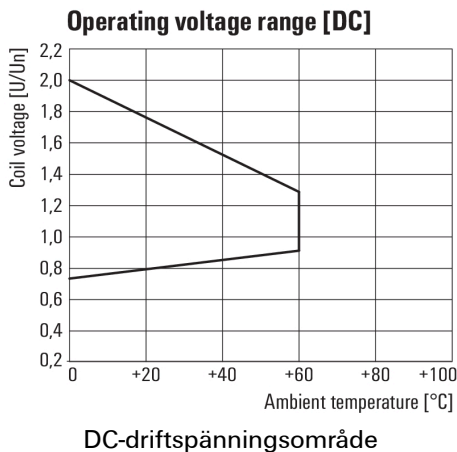

**D-SERIES DRM
DRM270110L**

Weidmüller Interface GmbH & Co. KG
Klingenbergstraße 16
D-32758 Detmold
Germany
Fon: +49 5231 14-0
Fax: +49 5231 14-292083
www.weidmueller.com

Ritningar

Kopplingsbild

Graph

Graph

Graph

Graph

Dimensional drawing