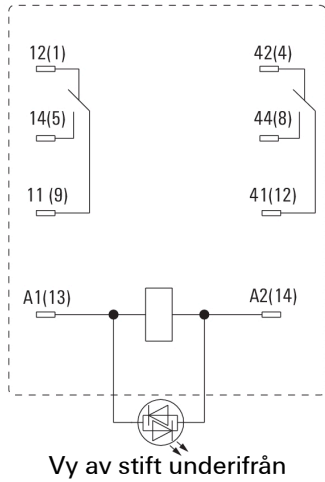

**D-SERIES DRM
DRM270110L**

Weidmüller Interface GmbH & Co. KG
Klingenbergstraße 16
D-32758 Detmold
Germany
Fon: +49 5231 14-0
Fax: +49 5231 14-292083
www.weidmueller.com

Ritningar

Kopplingsbild