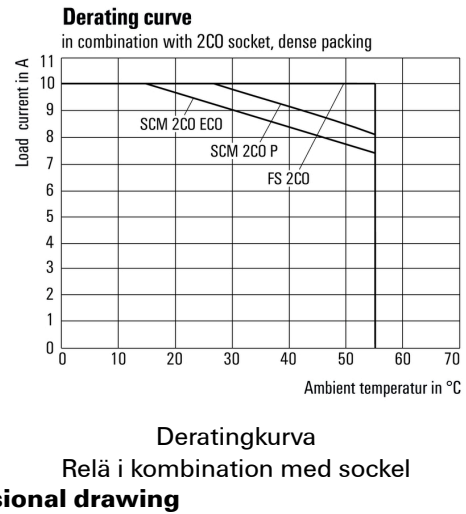

Dimensional drawing