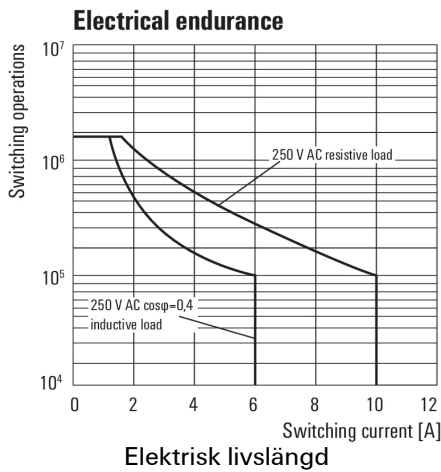

**D-SERIES DRM
DRM270110L**

Weidmüller Interface GmbH & Co. KG
Klingenbergstraße 16
D-32758 Detmold
Germany
Fon: +49 5231 14-0
Fax: +49 5231 14-292083
www.weidmueller.com

Ritningar

Kopplingsbild

Graph

Graph

Graph

Graph

Dimensional drawing