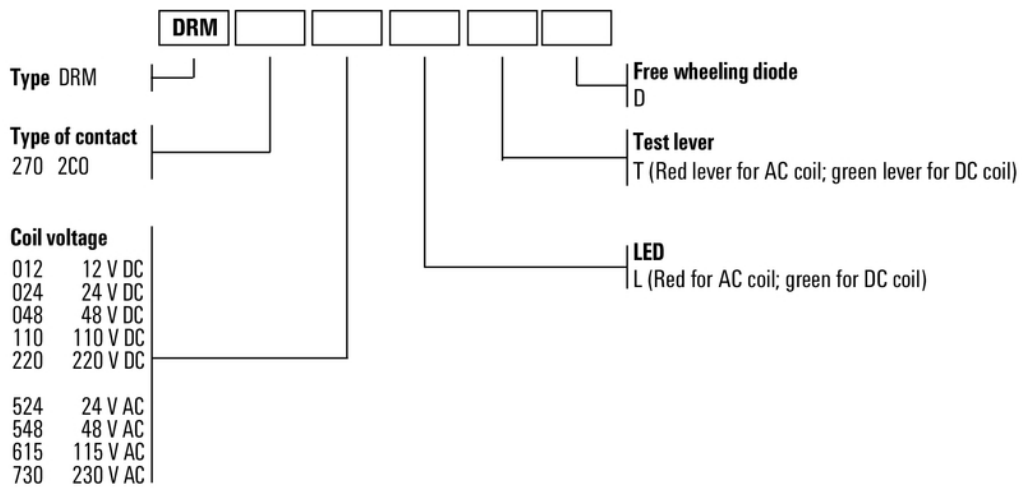

Datablad

**D-SERIES DRM
DRM270110L**

Weidmüller Interface GmbH & Co. KG
Klingenbergstraße 16
D-32758 Detmold
Germany
Fon: +49 5231 14-0
Fax: +49 5231 14-292083
www.weidmueller.com

Ritningar

Miscellaneous

Typnycklar