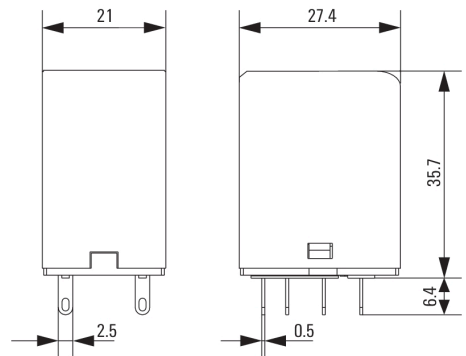

Graph

Graph

Graph

Dimensional drawing

Datablad

**D-SERIES DRM
DRM270110L**

Weidmüller Interface GmbH & Co. KG
 Klingenbergstraße 16
 D-32758 Detmold
 Germany
 Fon: +49 5231 14-0
 Fax: +49 5231 14-292083
 www.weidmueller.com