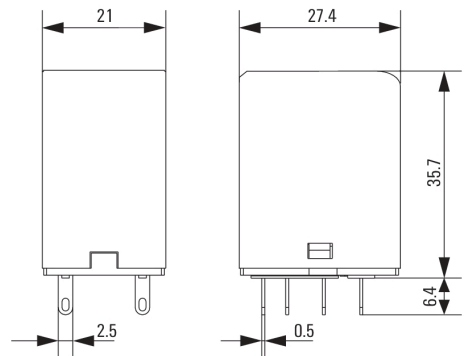

D-SERIES DRM
DRM270548L

Weidmüller Interface GmbH & Co. KG
Klingenbergstraße 16
D-32758 Detmold
Germany
Fon: +49 5231 14-0
Fax: +49 5231 14-292083
www.weidmueller.com

Ritningar

Kopplingsbild

Graph

Graph

Graph

Graph

Dimensional drawing

Datablad

**D-SERIES DRM
DRM270548L**

Weidmüller Interface GmbH & Co. KG
 Klingenbergstraße 16
 D-32758 Detmold
 Germany
 Fon: +49 5231 14-0
 Fax: +49 5231 14-292083
 www.weidmueller.com