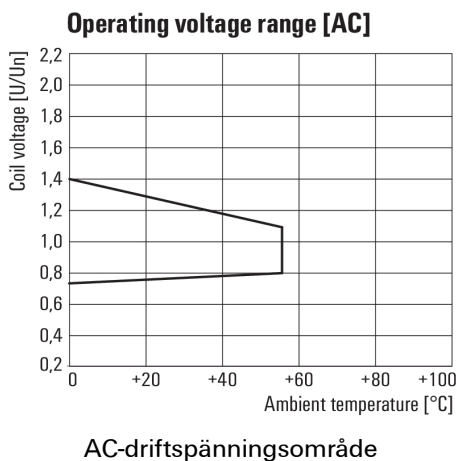

D-SERIES DRM
DRM270548L

Weidmüller Interface GmbH & Co. KG
Klingenbergstraße 16
D-32758 Detmold
Germany
Fon: +49 5231 14-0
Fax: +49 5231 14-292083
www.weidmueller.com

Ritningar

Kopplingsbild

Graph

Graph

Graph

Graph

Dimensional drawing