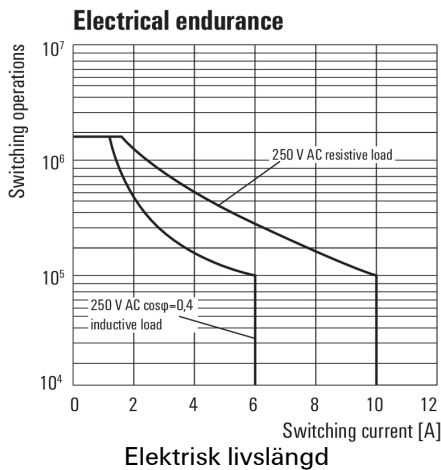

D-SERIES DRM
DRM270548L

Weidmüller Interface GmbH & Co. KG
Klingenbergstraße 16
D-32758 Detmold
Germany
Fon: +49 5231 14-0
Fax: +49 5231 14-292083
www.weidmueller.com

Ritningar

Kopplingsbild

Graph

Graph

Graph

Graph

Dimensional drawing