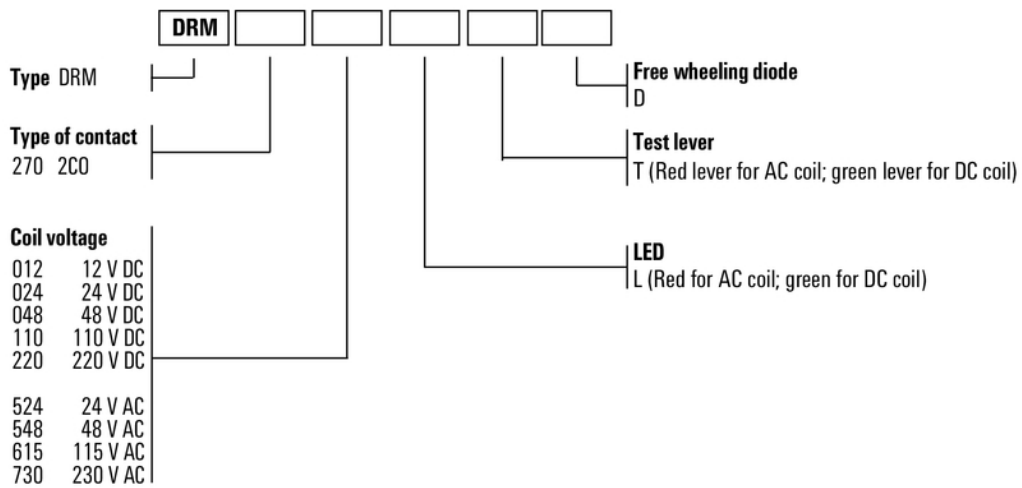

Datablad

**D-SERIES DRM
DRM270548L**

Weidmüller Interface GmbH & Co. KG
Klingenbergstraße 16
D-32758 Detmold
Germany
Fon: +49 5231 14-0
Fax: +49 5231 14-292083
www.weidmueller.com

Ritningar

Miscellaneous

Typnycklar