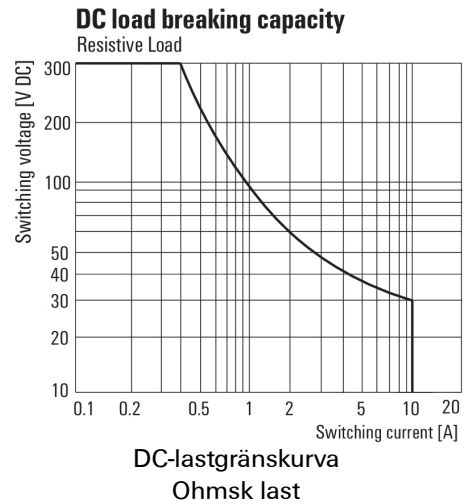

D-SERIES DRM
DRM270548L

Weidmüller Interface GmbH & Co. KG
Klingenbergstraße 16
D-32758 Detmold
Germany
Fon: +49 5231 14-0
Fax: +49 5231 14-292083
www.weidmueller.com

Ritningar

Kopplingsbild

Graph

Graph

Graph

Graph

Dimensional drawing