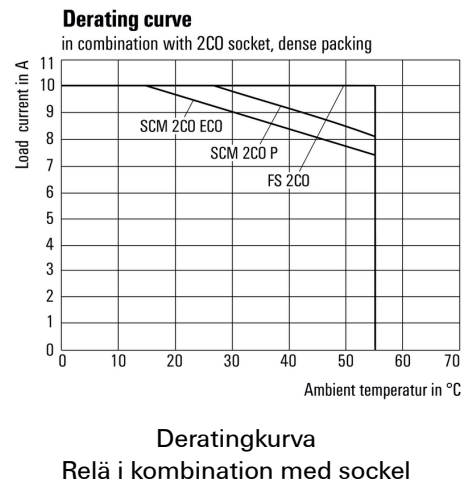

Graph

Dimensional drawing