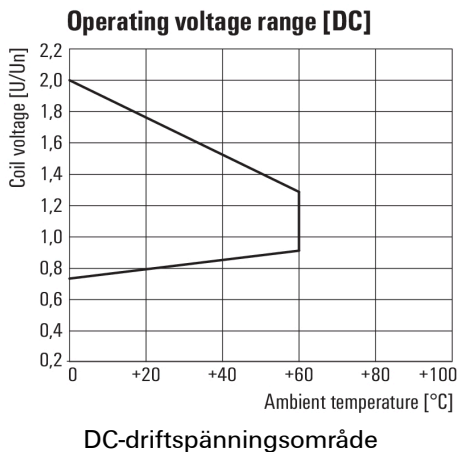

**D-SERIES DRM
DRM270220LT**

Weidmüller Interface GmbH & Co. KG
Klingenbergstraße 16
D-32758 Detmold
Germany
Fon: +49 5231 14-0
Fax: +49 5231 14-292083
www.weidmueller.com

Ritningar

Kopplingsbild

Graph

Graph

Graph

Graph

Dimensional drawing