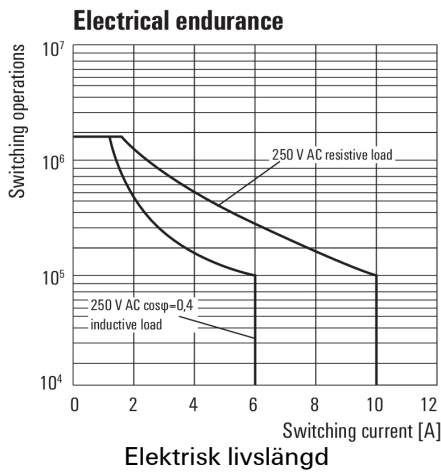

**D-SERIES DRM
DRM270220LT**

Weidmüller Interface GmbH & Co. KG
Klingenbergstraße 16
D-32758 Detmold
Germany
Fon: +49 5231 14-0
Fax: +49 5231 14-292083
www.weidmueller.com

Ritningar

Kopplingsbild

Graph

Graph

Graph

Graph

Dimensional drawing