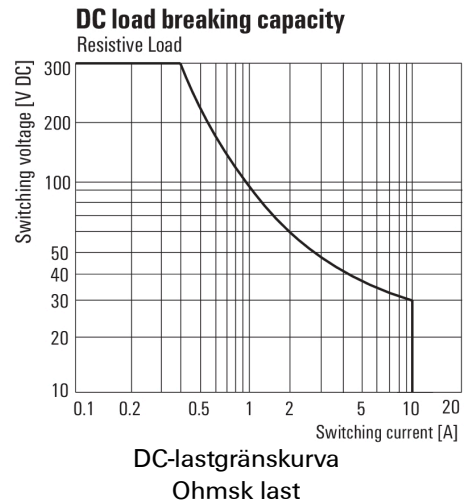

Graph

Graph