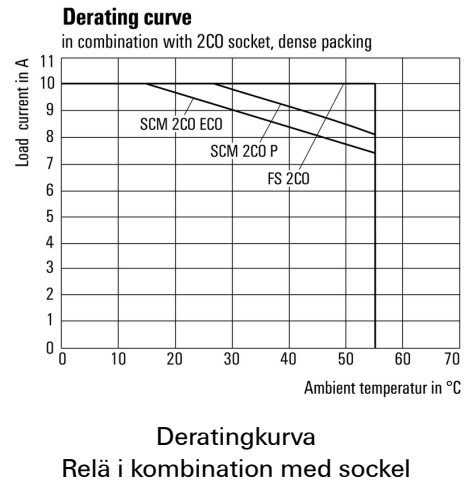

Dimensional drawing