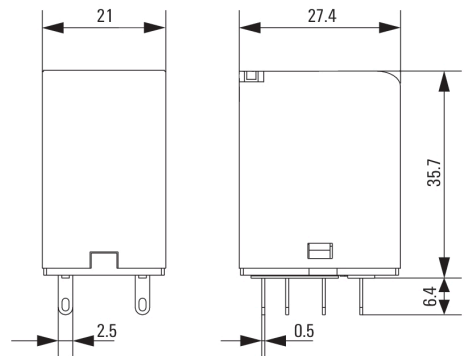

**D-SERIES DRM
DRM270220LT**

Weidmüller Interface GmbH & Co. KG
Klingenbergstraße 16
D-32758 Detmold
Germany
Fon: +49 5231 14-0
Fax: +49 5231 14-292083
www.weidmueller.com

Ritningar

Kopplingsbild

Graph

Graph

Graph

Graph

Dimensional drawing

Datablad

**D-SERIES DRM
DRM270220LT**

Weidmüller Interface GmbH & Co. KG
 Klingenbergstraße 16
 D-32758 Detmold
 Germany
 Fon: +49 5231 14-0
 Fax: +49 5231 14-292083
 www.weidmueller.com