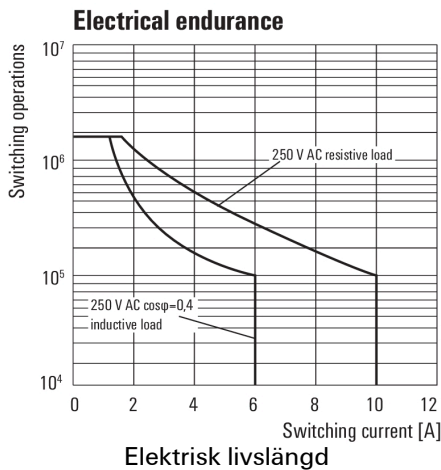

**D-SERIES DRM
DRM270548LT**

Weidmüller Interface GmbH & Co. KG
Klingenbergstraße 16
D-32758 Detmold
Germany
Fon: +49 5231 14-0
Fax: +49 5231 14-292083
www.weidmueller.com

Ritningar

Kopplingsbild

Graph

Graph

Graph

Graph

Dimensional drawing