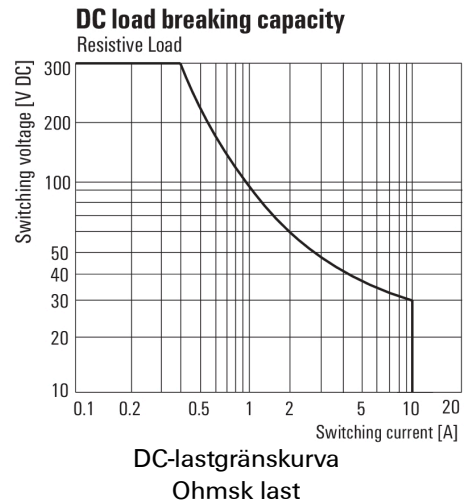

**D-SERIES DRM
DRM270548LT**

Weidmüller Interface GmbH & Co. KG
Klingenbergstraße 16
D-32758 Detmold
Germany
Fon: +49 5231 14-0
Fax: +49 5231 14-292083
www.weidmueller.com

Ritningar

Kopplingsbild

Graph

Graph

Graph

Graph

Dimensional drawing