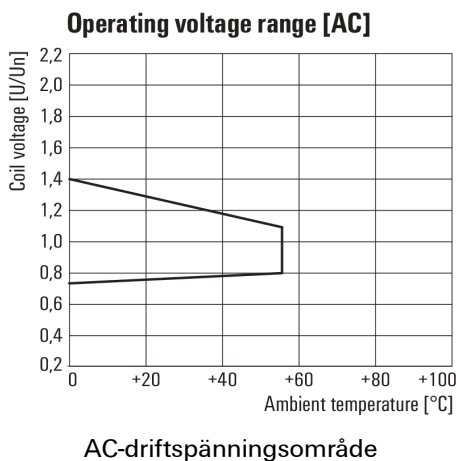

**D-SERIES DRM
DRM270548LT**

Weidmüller Interface GmbH & Co. KG
Klingenbergstraße 16
D-32758 Detmold
Germany
Fon: +49 5231 14-0
Fax: +49 5231 14-292083
www.weidmueller.com

Ritningar

Kopplingsbild

Graph

Graph

Graph

Graph

Dimensional drawing