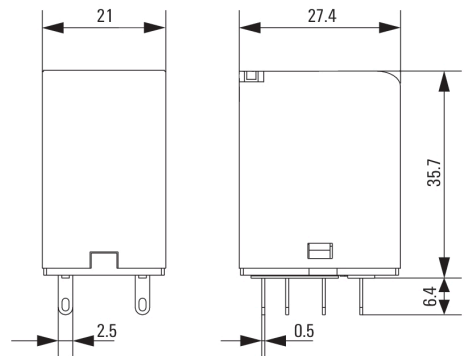

**D-SERIES DRM
DRM270548LT**

Weidmüller Interface GmbH & Co. KG
Klingenbergstraße 16
D-32758 Detmold
Germany
Fon: +49 5231 14-0
Fax: +49 5231 14-292083
www.weidmueller.com

Ritningar

Kopplingsbild

Graph

Graph

Graph

Graph

Dimensional drawing

Datablad

**D-SERIES DRM
DRM270548LT**

Weidmüller Interface GmbH & Co. KG
 Klingenbergstraße 16
 D-32758 Detmold
 Germany
 Fon: +49 5231 14-0
 Fax: +49 5231 14-292083
 www.weidmueller.com