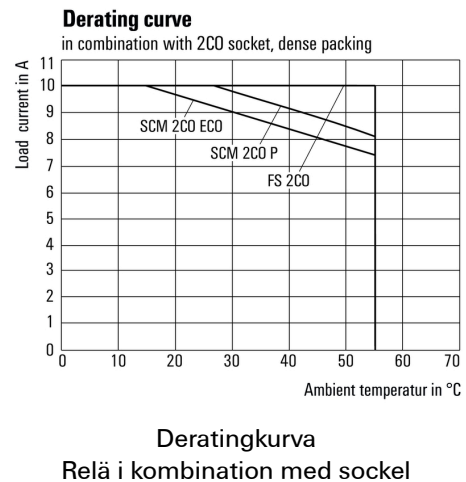

Graph

Dimensional drawing