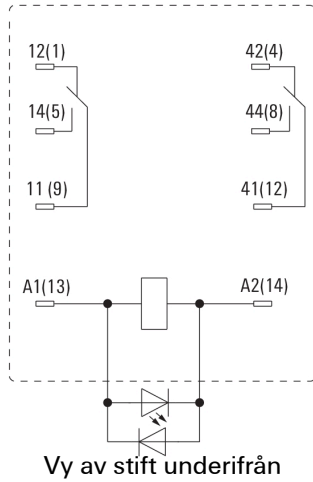

**D-SERIES DRM
DRM270024LD**

Weidmüller Interface GmbH & Co. KG
Klingenbergstraße 16
D-32758 Detmold
Germany
Fon: +49 5231 14-0
Fax: +49 5231 14-292083
www.weidmueller.com

Ritningar

Kopplingsbild