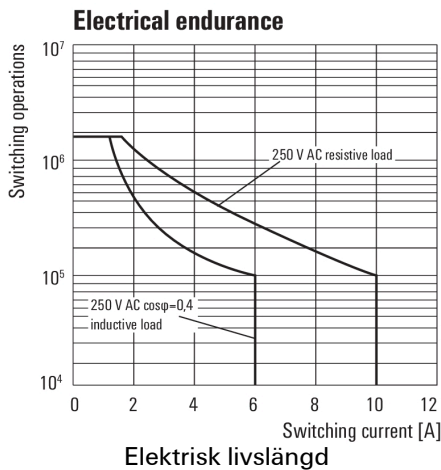

**D-SERIES DRM
DRM270024LD**

Weidmüller Interface GmbH & Co. KG
Klingenbergstraße 16
D-32758 Detmold
Germany
Fon: +49 5231 14-0
Fax: +49 5231 14-292083
www.weidmueller.com

Ritningar

Kopplingsbild

Graph

Graph

Graph

Graph

Dimensional drawing