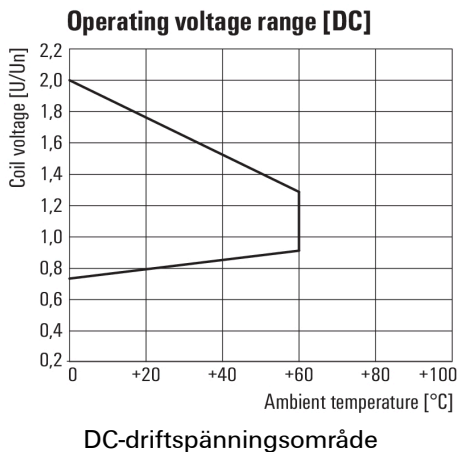

**D-SERIES DRM
DRM270024LD**

Weidmüller Interface GmbH & Co. KG
Klingenbergstraße 16
D-32758 Detmold
Germany
Fon: +49 5231 14-0
Fax: +49 5231 14-292083
www.weidmueller.com

Ritningar

Kopplingsbild

Graph

Graph

Graph

Graph

Dimensional drawing