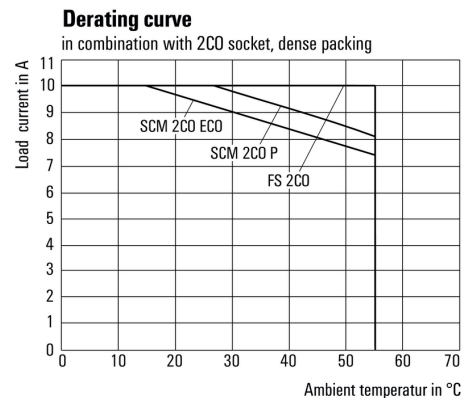

**D-SERIES DRM
DRM270024LD**

Weidmüller Interface GmbH & Co. KG
Klingenbergstraße 16
D-32758 Detmold
Germany
Fon: +49 5231 14-0
Fax: +49 5231 14-292083
www.weidmueller.com

Ritningar

Kopplingsbild

Graph

Graph

Graph

Graph

Dimensional drawing