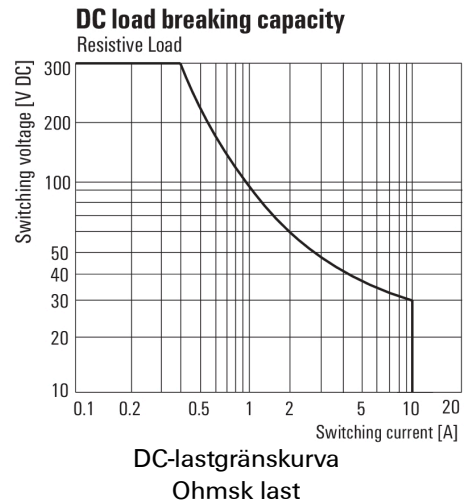

**D-SERIES DRM
DRM270024LD**

Weidmüller Interface GmbH & Co. KG
Klingenbergstraße 16
D-32758 Detmold
Germany
Fon: +49 5231 14-0
Fax: +49 5231 14-292083
www.weidmueller.com

Ritningar

Kopplingsbild

Graph

Graph

Graph

Graph

Dimensional drawing