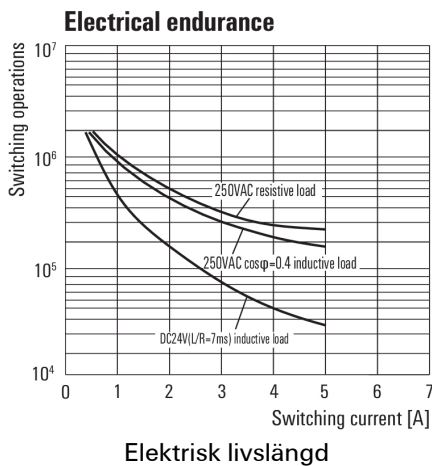

D-SERIES DRM
DRM570524L

Weidmüller Interface GmbH & Co. KG
Klingenbergstraße 16
D-32758 Detmold
Germany
Fon: +49 5231 14-0
Fax: +49 5231 14-292083
www.weidmueller.com

Ritningar

Kopplingsbild

Graph

Graph

Graph

Dimensional drawing