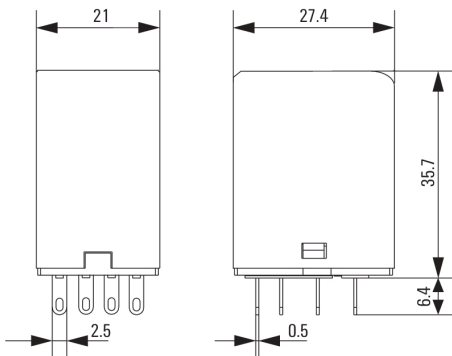

D-SERIES DRM
DRM570524L

Weidmüller Interface GmbH & Co. KG
Klingenbergstraße 16
D-32758 Detmold
Germany
Fon: +49 5231 14-0
Fax: +49 5231 14-292083
www.weidmueller.com

Ritningar

Kopplingsbild

Graph

Graph

Graph

Dimensional drawing

Datablad

**D-SERIES DRM
DRM570524L**

Weidmüller Interface GmbH & Co. KG
 Klingenbergstraße 16
 D-32758 Detmold
 Germany
 Fon: +49 5231 14-0
 Fax: +49 5231 14-292083
 www.weidmueller.com