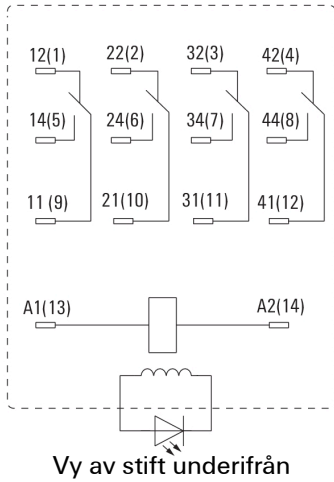

D-SERIES DRM
DRM570524L

Weidmüller Interface GmbH & Co. KG
Klingenbergstraße 16
D-32758 Detmold
Germany
Fon: +49 5231 14-0
Fax: +49 5231 14-292083
www.weidmueller.com

Ritningar

Kopplingsbild