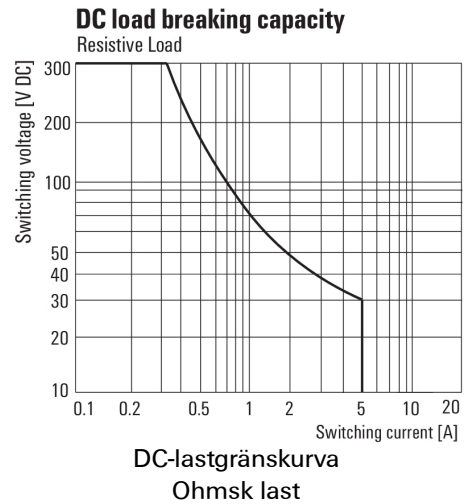

D-SERIES DRM
DRM570524L

Weidmüller Interface GmbH & Co. KG
Klingenbergstraße 16
D-32758 Detmold
Germany
Fon: +49 5231 14-0
Fax: +49 5231 14-292083
www.weidmueller.com

Ritningar

Kopplingsbild

Graph

Graph

Graph

Dimensional drawing