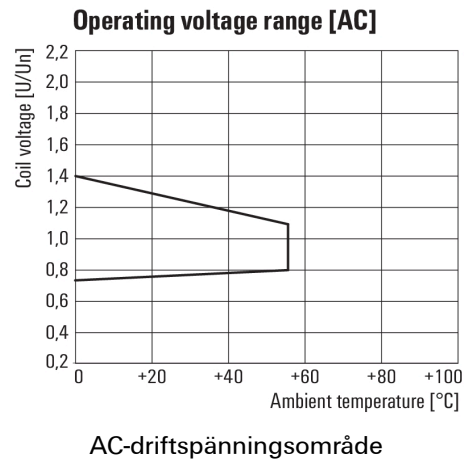

D-SERIES DRM
DRM570524L

Weidmüller Interface GmbH & Co. KG
Klingenbergstraße 16
D-32758 Detmold
Germany
Fon: +49 5231 14-0
Fax: +49 5231 14-292083
www.weidmueller.com

Ritningar

Kopplingsbild

Graph

Graph

Graph

Dimensional drawing