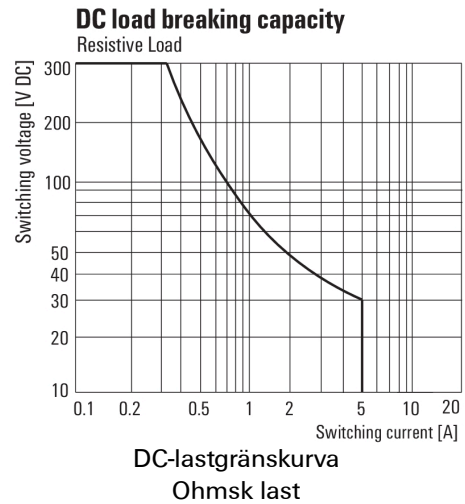

**D-SERIES DRM
DRM570615L**

Weidmüller Interface GmbH & Co. KG
Klingenbergstraße 16
D-32758 Detmold
Germany
Fon: +49 5231 14-0
Fax: +49 5231 14-292083
www.weidmueller.com

Ritningar

Kopplingsbild

Graph

Graph

Graph

Dimensional drawing