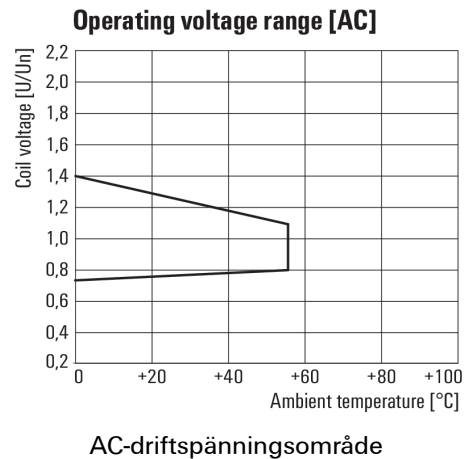

**D-SERIES DRM
DRM570615L**

Weidmüller Interface GmbH & Co. KG
Klingenbergstraße 16
D-32758 Detmold
Germany
Fon: +49 5231 14-0
Fax: +49 5231 14-292083
www.weidmueller.com

Ritningar

Kopplingsbild

Graph

Graph

Graph

Dimensional drawing