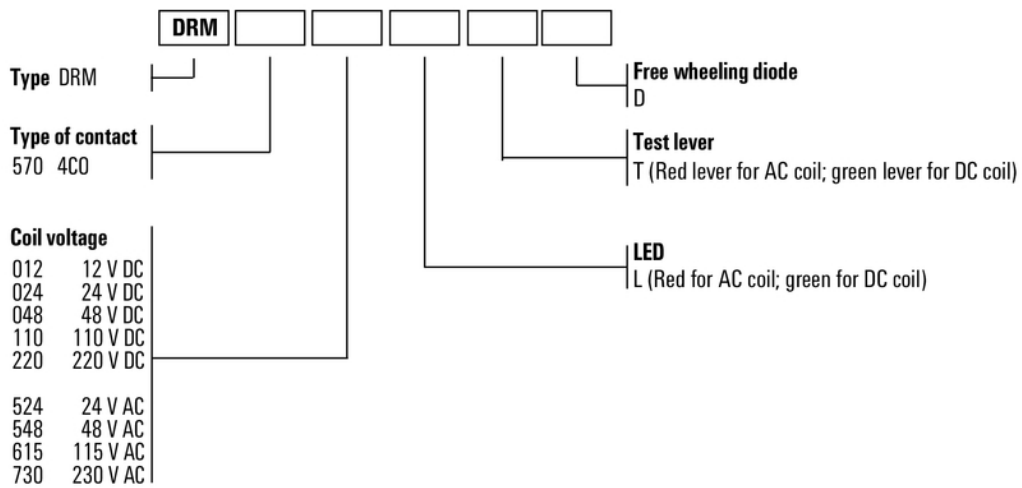

Datablad

**D-SERIES DRM
DRM570615L**

Weidmüller Interface GmbH & Co. KG
Klingenbergstraße 16
D-32758 Detmold
Germany
Fon: +49 5231 14-0
Fax: +49 5231 14-292083
www.weidmueller.com

Ritningar

Miscellaneous

Typnycklar