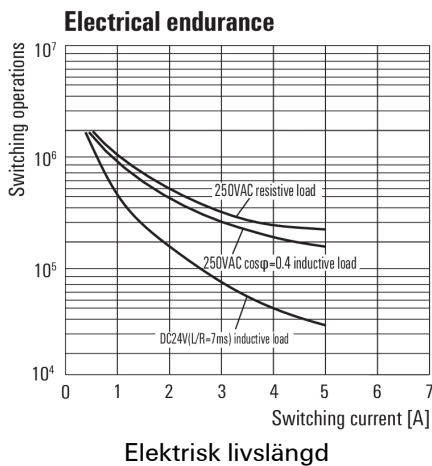

**D-SERIES DRM
DRM570615L**

Weidmüller Interface GmbH & Co. KG
Klingenbergstraße 16
D-32758 Detmold
Germany
Fon: +49 5231 14-0
Fax: +49 5231 14-292083
www.weidmueller.com

Ritningar

Kopplingsbild

Graph

Graph

Graph

Dimensional drawing