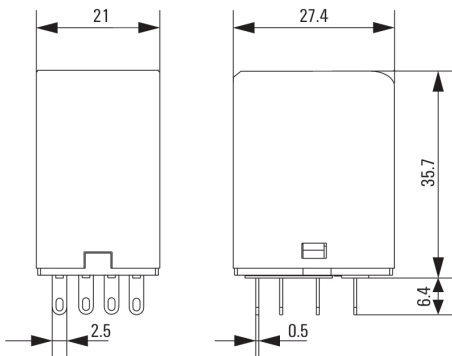

Graph

Graph

Dimensional drawing

Datablad

**D-SERIES DRM
DRM570615L**

Weidmüller Interface GmbH & Co. KG
 Klingenbergstraße 16
 D-32758 Detmold
 Germany
 Fon: +49 5231 14-0
 Fax: +49 5231 14-292083
 www.weidmueller.com