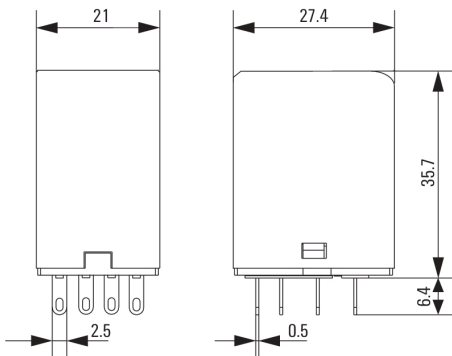

Graph

Graph

Dimensional drawing

D-SERIES DRM
DRM570730L

Weidmüller Interface GmbH & Co. KG
Klingenbergstraße 16
D-32758 Detmold
Germany
Fon: +49 5231 14-0
Fax: +49 5231 14-292083
www.weidmueller.com

Ritningar