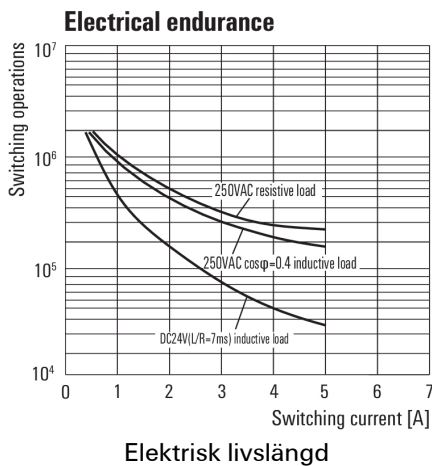

**D-SERIES DRM
DRM570730L**

Weidmüller Interface GmbH & Co. KG
Klingenbergstraße 16
D-32758 Detmold
Germany
Fon: +49 5231 14-0
Fax: +49 5231 14-292083
www.weidmueller.com

Ritningar

Kopplingsbild

Graph

Graph

Graph

Dimensional drawing