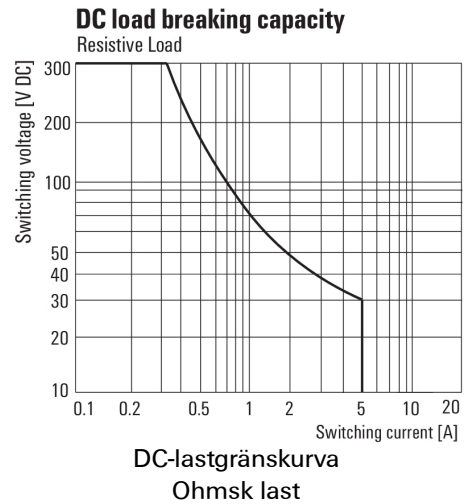

**D-SERIES DRM
DRM570730L**

Weidmüller Interface GmbH & Co. KG
Klingenbergstraße 16
D-32758 Detmold
Germany
Fon: +49 5231 14-0
Fax: +49 5231 14-292083
www.weidmueller.com

Ritningar

Kopplingsbild

Graph

Graph

Graph

Dimensional drawing