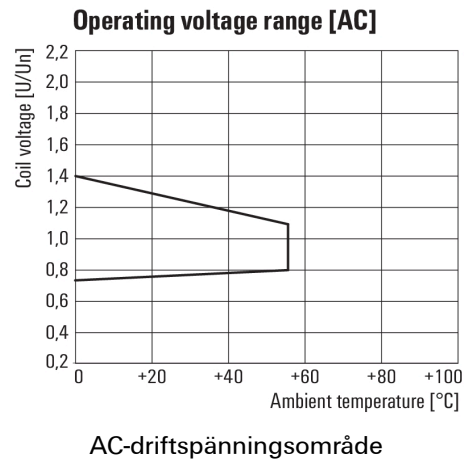

**D-SERIES DRM
DRM570730L**

Weidmüller Interface GmbH & Co. KG
Klingenbergstraße 16
D-32758 Detmold
Germany
Fon: +49 5231 14-0
Fax: +49 5231 14-292083
www.weidmueller.com

Ritningar

Kopplingsbild

Graph

Graph

Graph

Dimensional drawing