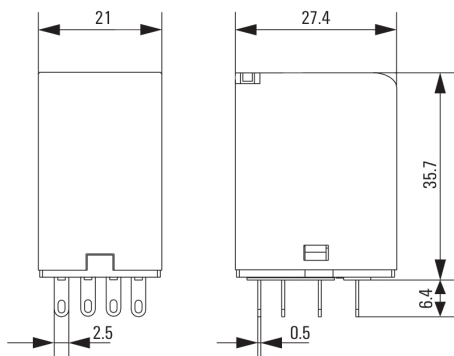

Graph

Graph

Dimensional drawing

D-SERIES DRM
DRM570615LT

Weidmüller Interface GmbH & Co. KG
Klingenbergstraße 16
D-32758 Detmold
Germany
Fon: +49 5231 14-0
Fax: +49 5231 14-292083
www.weidmueller.com

Ritningar