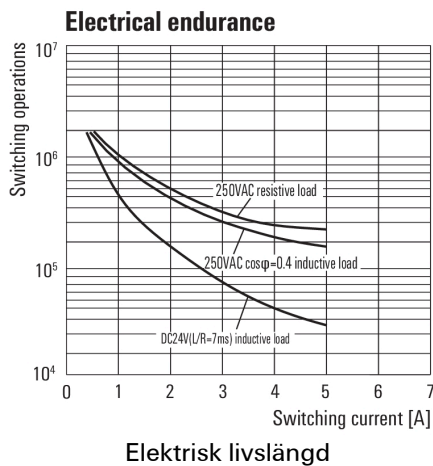

**D-SERIES DRM
DRM570615LT**

Weidmüller Interface GmbH & Co. KG
Klingenbergstraße 16
D-32758 Detmold
Germany
Fon: +49 5231 14-0
Fax: +49 5231 14-292083
www.weidmueller.com

Ritningar

Kopplingsbild

Graph

Graph

Graph

Dimensional drawing