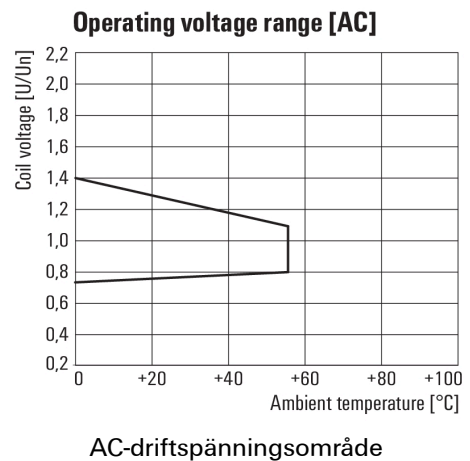

**D-SERIES DRM
DRM570615LT**

Weidmüller Interface GmbH & Co. KG
Klingenbergstraße 16
D-32758 Detmold
Germany
Fon: +49 5231 14-0
Fax: +49 5231 14-292083
www.weidmueller.com

Ritningar

Kopplingsbild

Graph

Graph

Graph

Dimensional drawing