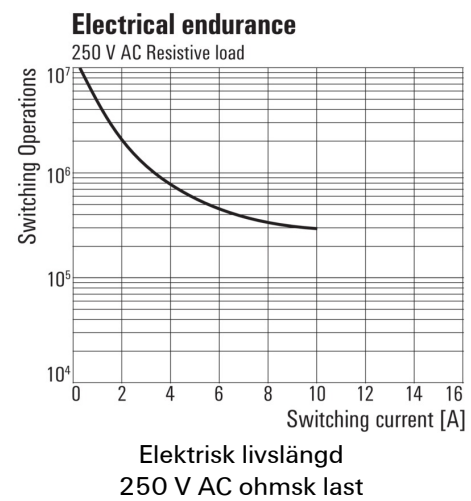

RIDERSERIES RRD
RRD3230C4

Weidmüller Interface GmbH & Co. KG
Klingenbergstraße 16
D-32758 Detmold
Germany
Fon: +49 5231 14-0
Fax: +49 5231 14-292083
www.weidmueller.com

Ritningar

Kopplingsbild

Graph

Graph

Graph