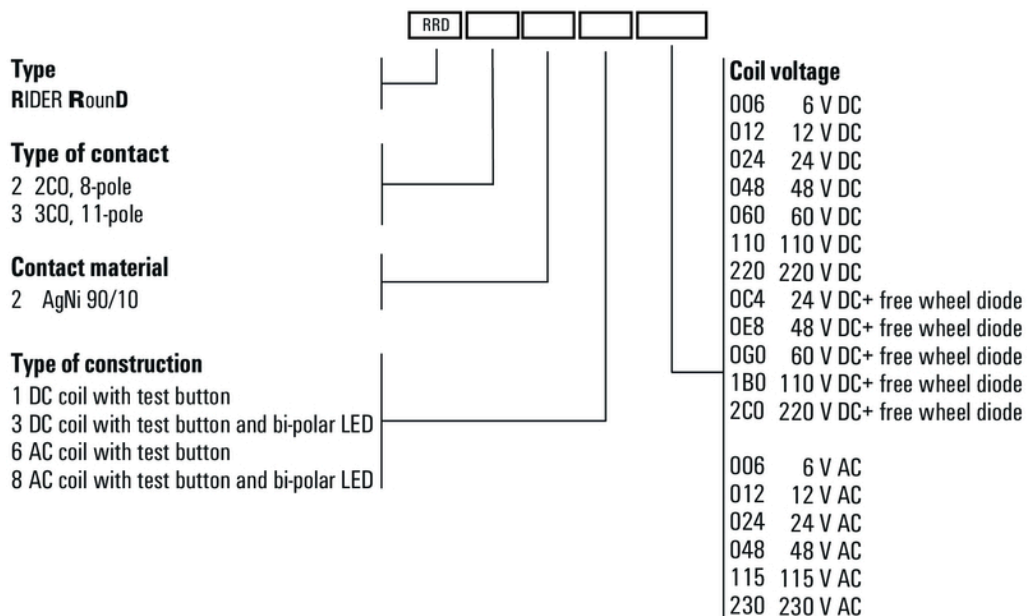

RIDERSERIES RRD
RRD3230C4

Weidmüller Interface GmbH & Co. KG
Klingenbergstraße 16
D-32758 Detmold
Germany
Fon: +49 5231 14-0
Fax: +49 5231 14-292083
www.weidmueller.com

Ritningar

Miscellaneous

Typnycklar