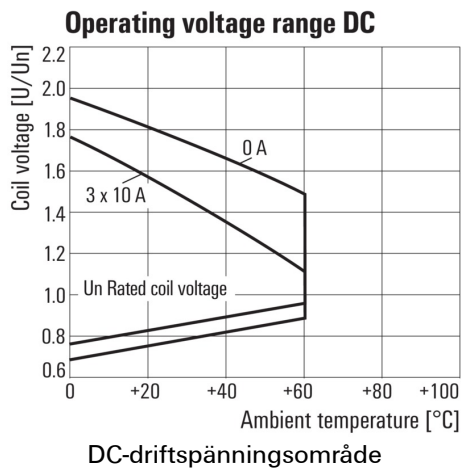

RIDERSERIES RRD
RRD3230C4

Weidmüller Interface GmbH & Co. KG
Klingenbergstraße 16
D-32758 Detmold
Germany
Fon: +49 5231 14-0
Fax: +49 5231 14-292083
www.weidmueller.com

Ritningar

Kopplingsbild

Graph

Graph

Graph