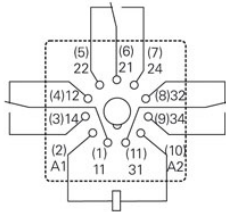

RIDERSERIES RRD
RRD3230C4

Weidmüller Interface GmbH & Co. KG
Klingenbergstraße 16
D-32758 Detmold
Germany
Fon: +49 5231 14-0
Fax: +49 5231 14-292083
www.weidmueller.com

Ritningar

Kopplingsbild

Circuit diagram
View of connections