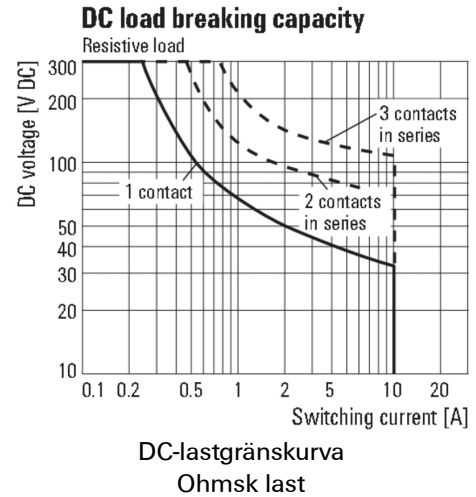

RIDERSERIES RRD
RRD3230C4

Weidmüller Interface GmbH & Co. KG
Klingenbergstraße 16
D-32758 Detmold
Germany
Fon: +49 5231 14-0
Fax: +49 5231 14-292083
www.weidmueller.com

Ritningar

Kopplingsbild

Graph