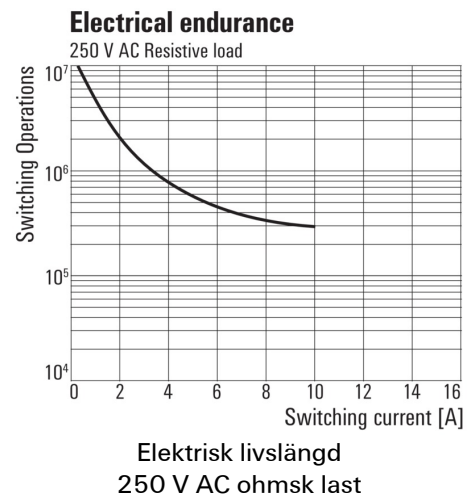

Environmental Product Compliance

REACH SVHC Lead 7439-92-1

Märkdata UL

Certifikat nr (cURus) E224238

Ingång

Märkstyrspänning	230 V AC	Märkström AC	10,1 mA
Märkeffekt	2,3 VA	Tillslags-/frånslagsspänning, typ.	184 V / 92 V AC
Spolmotstånd	8300 Ω ± 12 %		

Ritningar

Kopplingsbild

Circuit diagram
View of connections

Graph

DC-lastgränskurva
Ohmsk last

Graph

Graph

RIDERSERIES RRD
RRD226230