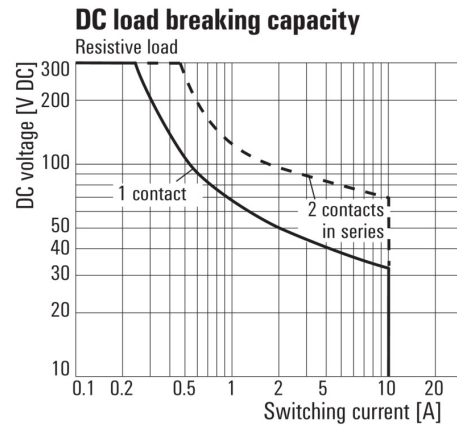

**RIDERSERIES RRD
RRD226230**

Weidmüller Interface GmbH & Co. KG
Klingenbergstraße 16
D-32758 Detmold
Germany
Fon: +49 5231 14-0
Fax: +49 5231 14-292083
www.weidmueller.com

Ritningar

Kopplingsbild

Graph

DC-lastgränskurva
Ohmsk last